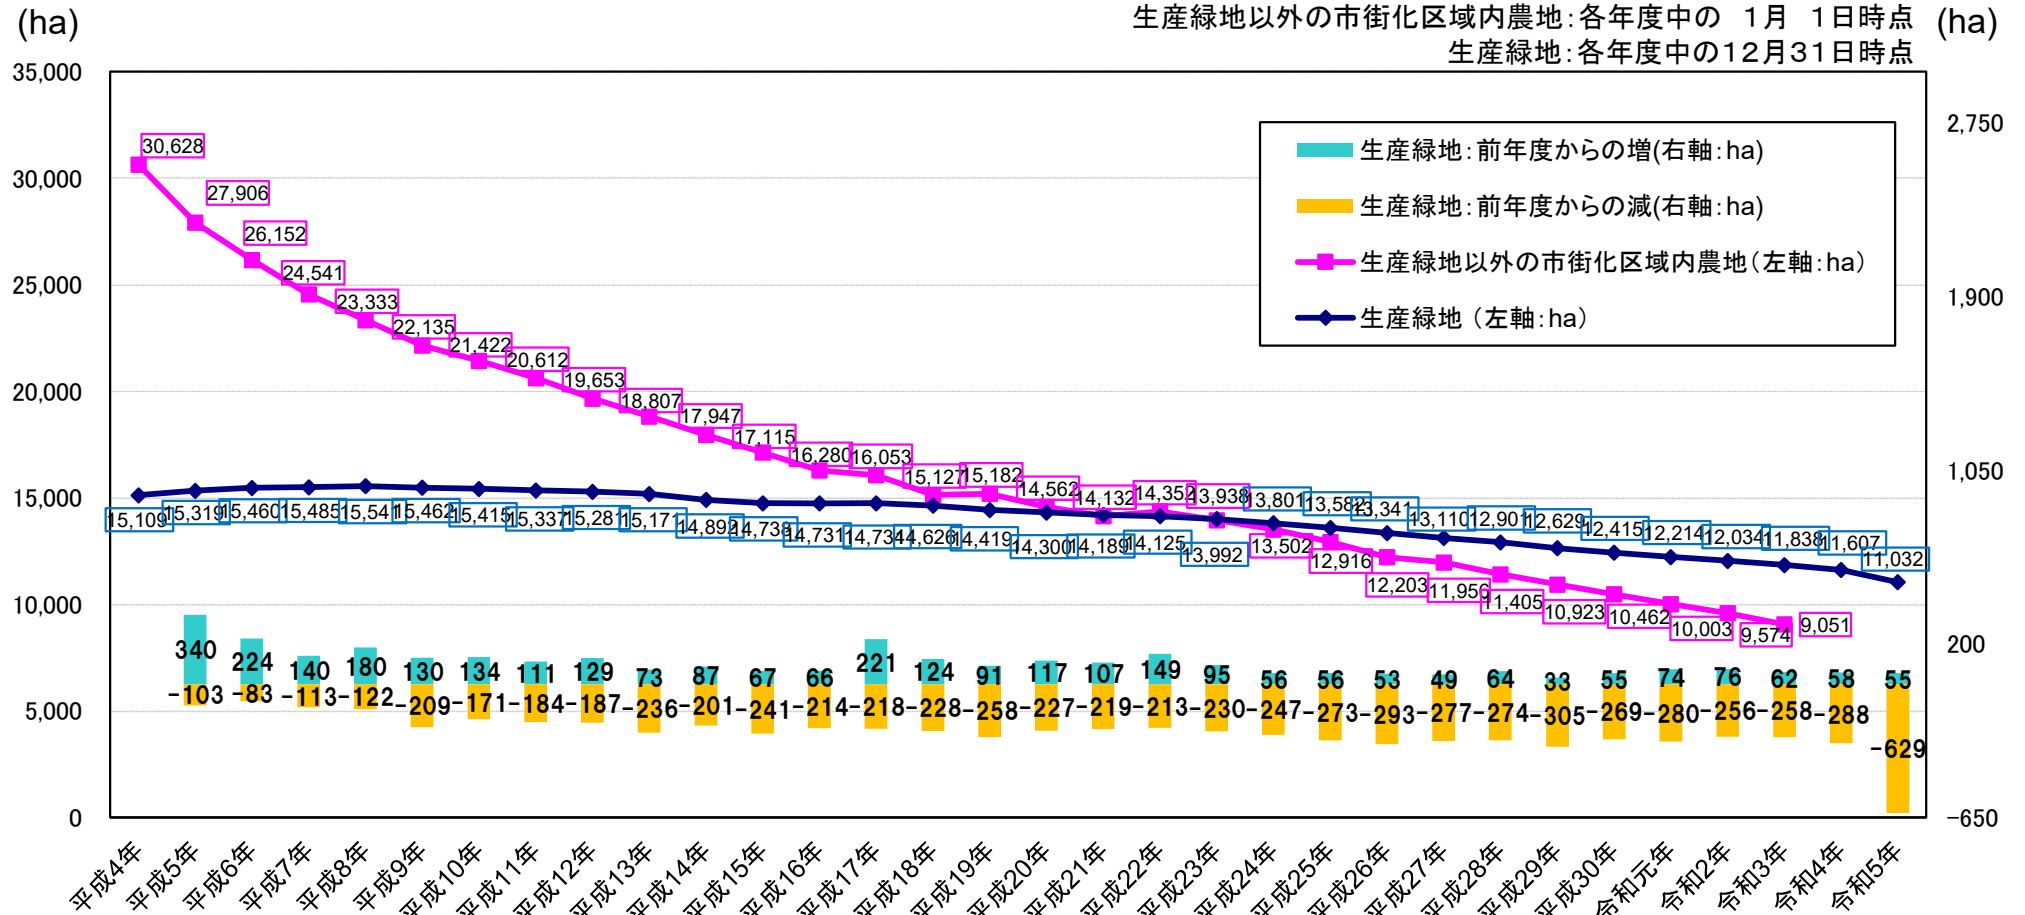

三大都市圏特定市における生産緑地等の面積推移

三大都市圏の特定市における生産緑地地区等の面積の推移

生産緑地以外の市街化区域内農地: 各年度中の 1月 1日時点 (ha)
 生産緑地: 各年度中の12月31日時点

出典 生産緑地以外の市街化区域内農地: 総務省「固定資産の価格等の概要調査」
 生産緑地: 国土交通省調べ