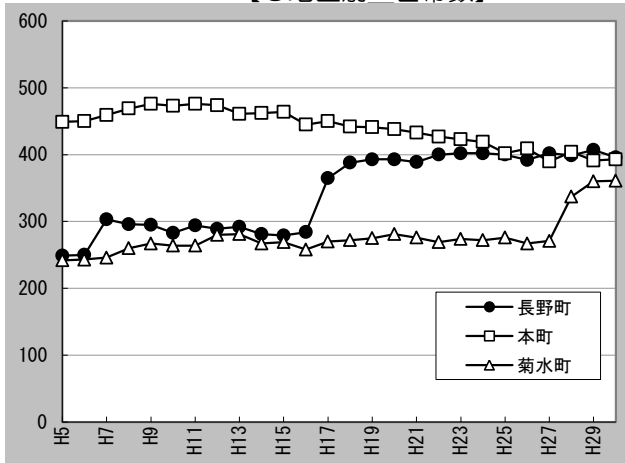

■河内長野駅周辺地区（菊水町・長野町・本町）の世帯数及び人口推移

【駅周辺3地区 世帯数】

【駅周辺3地区_人口】

【3地区別 世帯数】

【3地区別_人口】

■河内長野駅周辺地区（菊水町・長野町・本町）別の3階級別人口推移