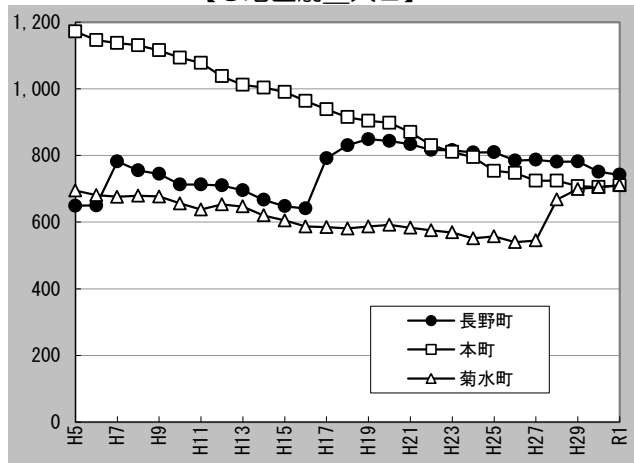

■河内長野駅周辺地区（菊水町・長野町・本町）の世帯数及び人口推移

【駅周辺3地区 世帯数】

【駅周辺3地区_人口】

【3地区別 世帯数】

【3地区別_人口】

■河内長野駅周辺地区（菊水町・長野町・本町）別の3階級別人口推移