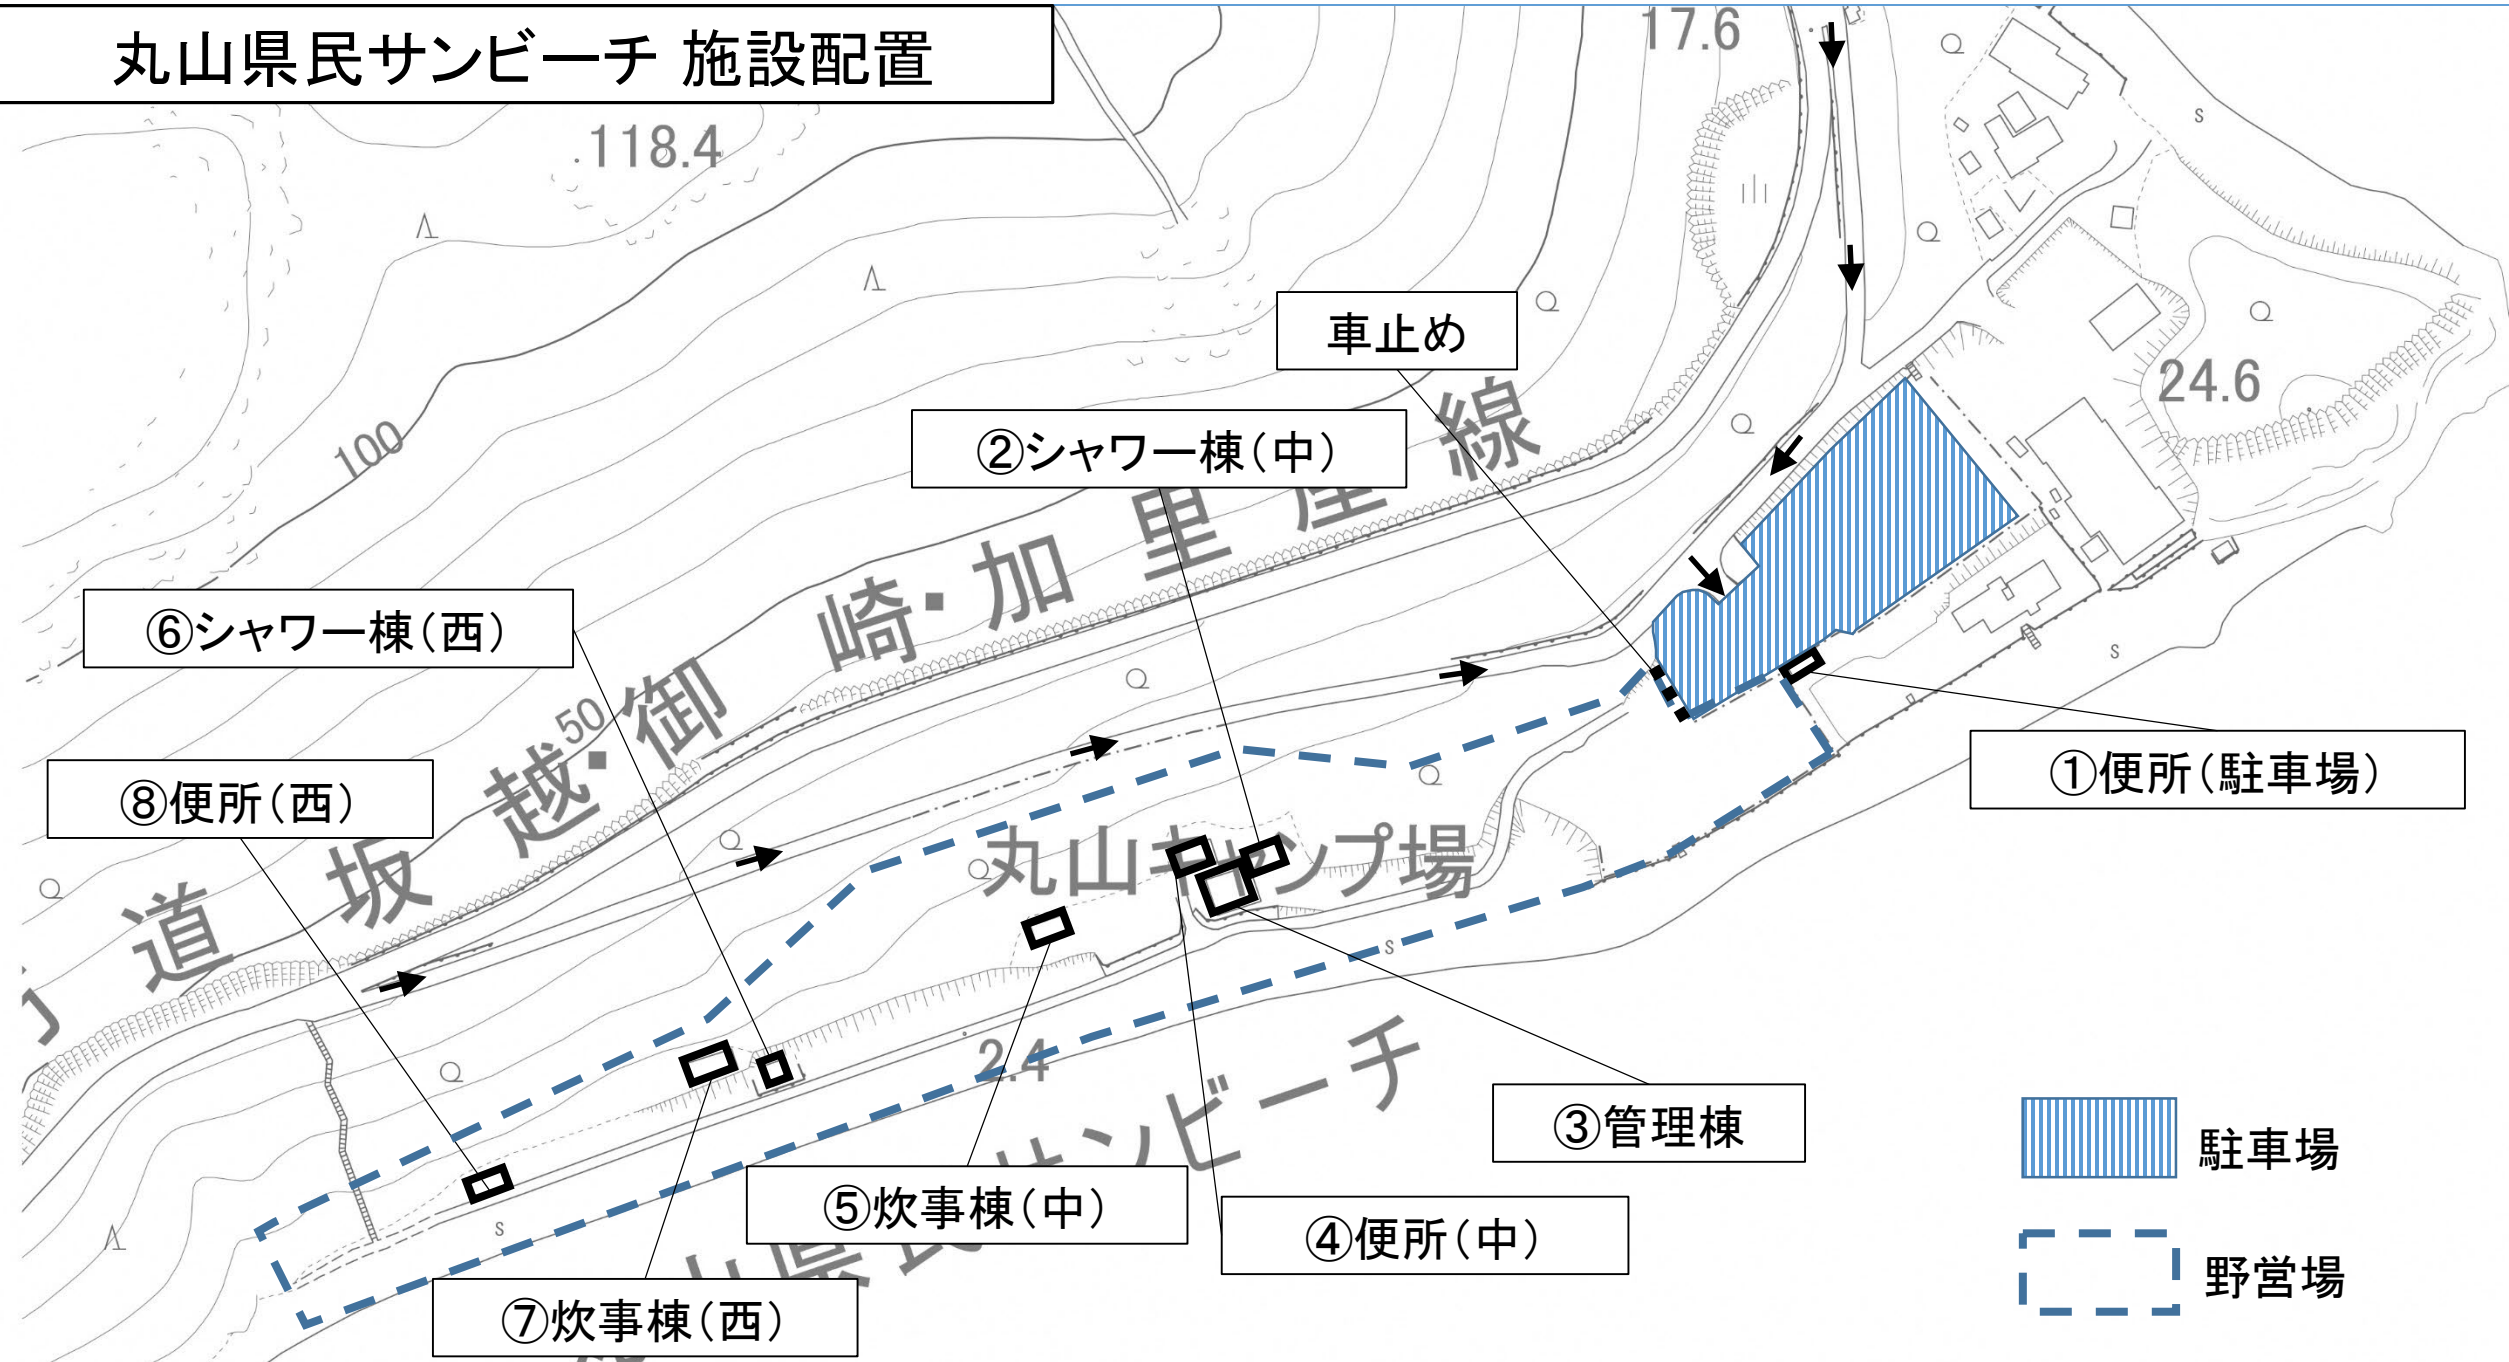

丸山県民サンビーチ 施設配置

車止め

②シャワー棟(中)

⑥シャワー棟(西)

⑧便所(西)

①便所(駐車場)

③管理棟

⑤炊事棟(中)

④便所(中)

⑦炊事棟(西)

駐車場

野営場