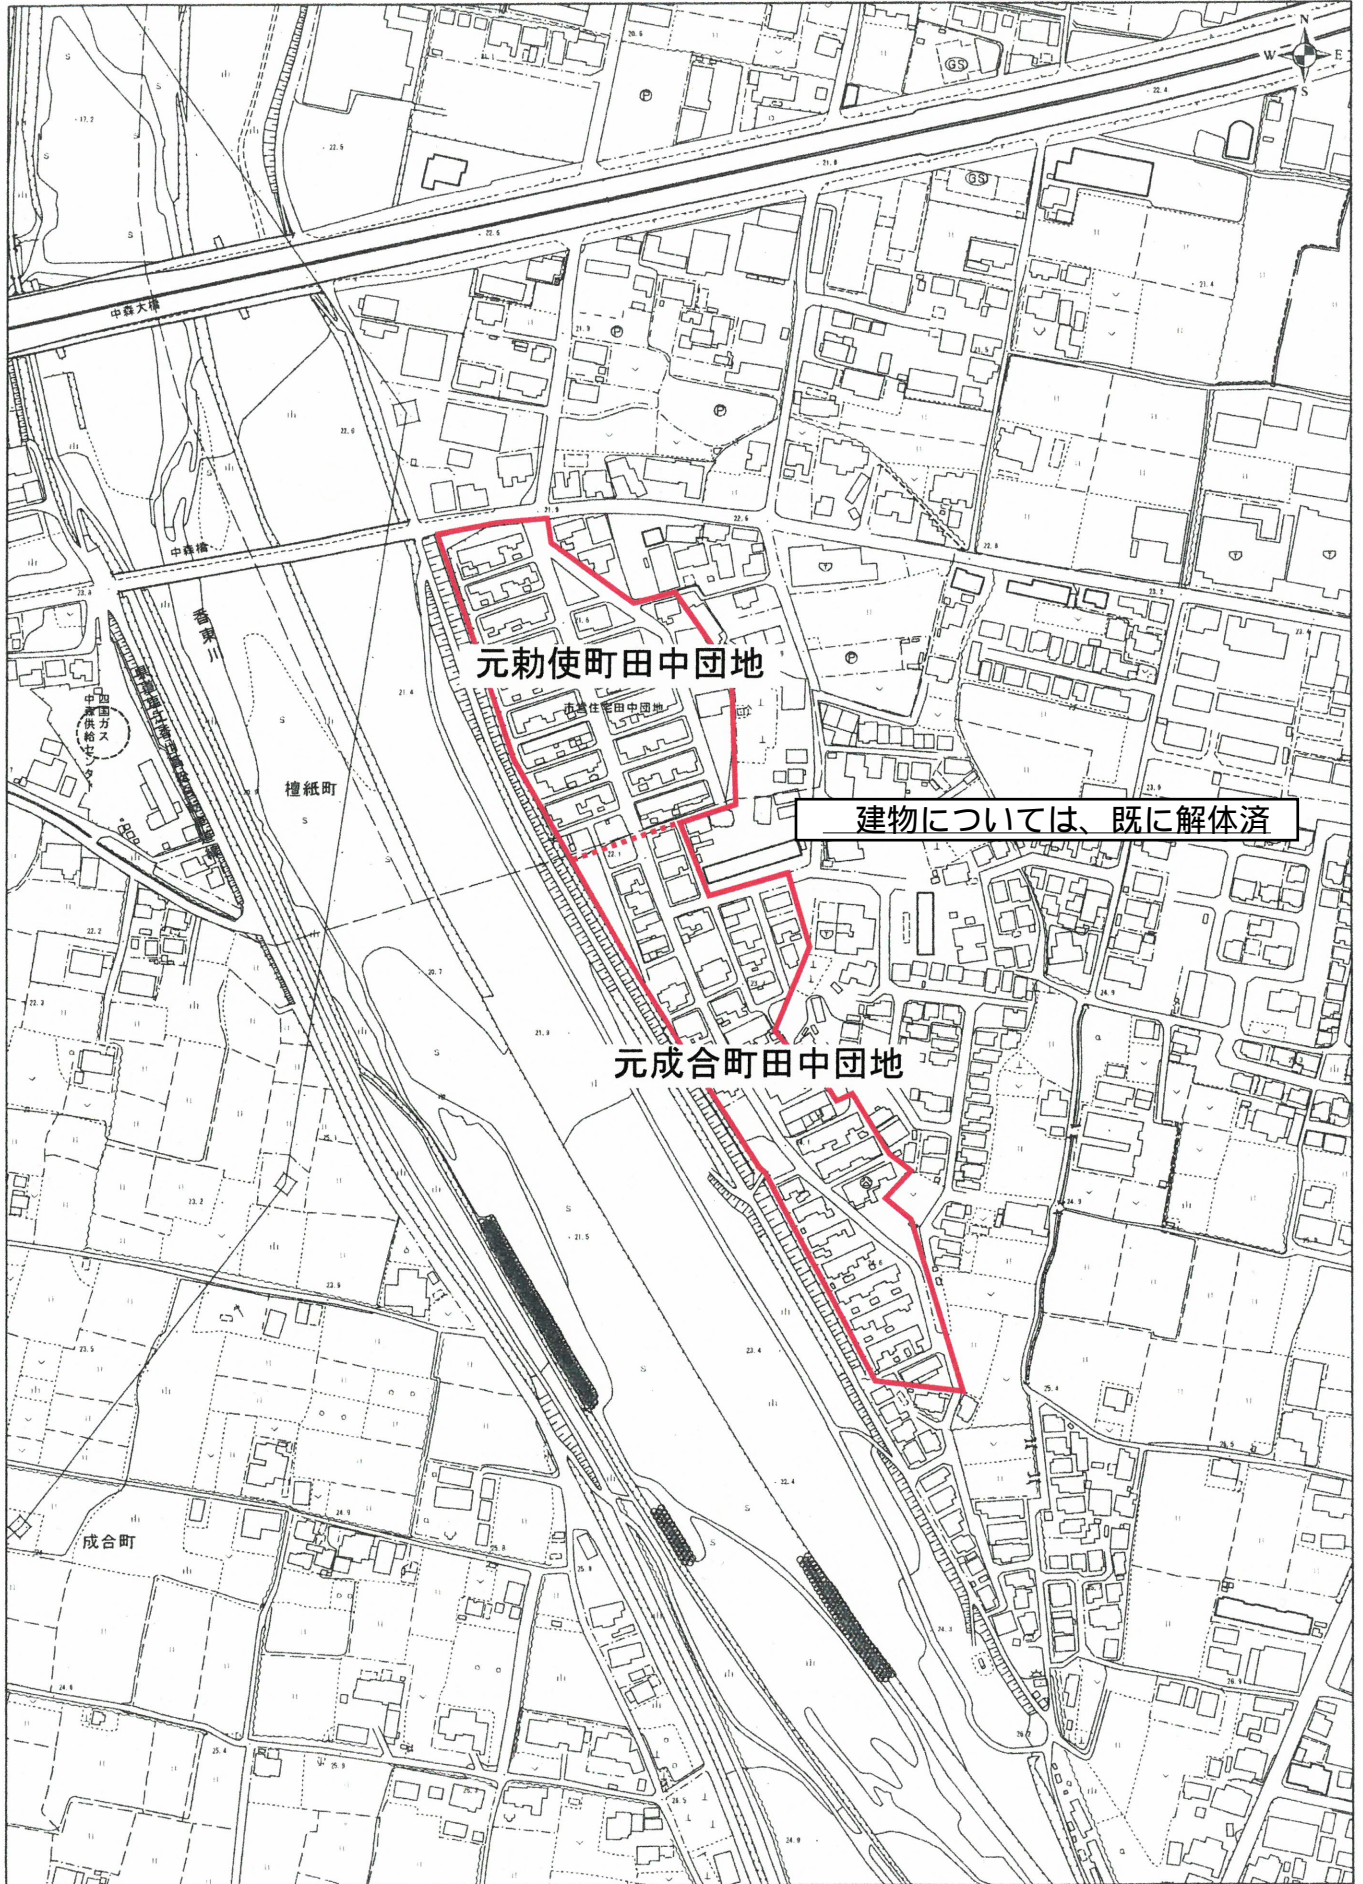

地図

特記事項:

1:2,500

※敷地面積 36,545㎡ (市道含む)