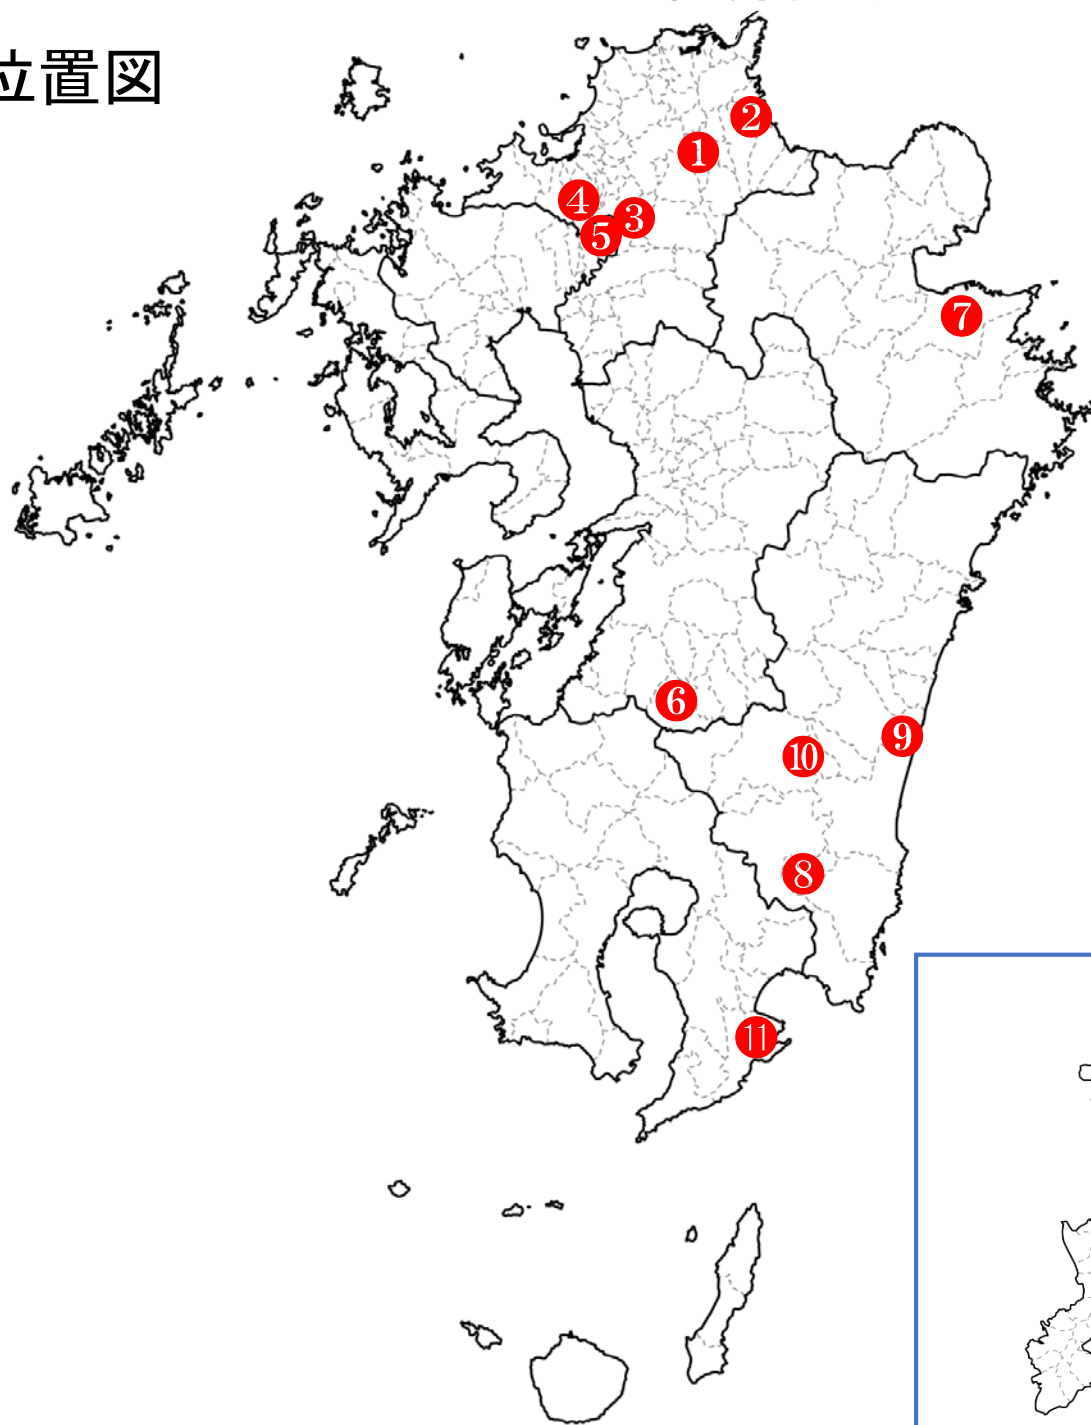

# 参加自治体 位置図

- ① 田川市
- ② 行橋市
- ③ 小郡市
- ④ 那珂川市
- ⑤ 基山町
- ⑥ 人吉市
- ⑦ 大分市
- ⑧ 三股町
- ⑨ 新富町
- ⑩ 綾町
- ⑪ 肝付町
- ⑫ 沖縄市