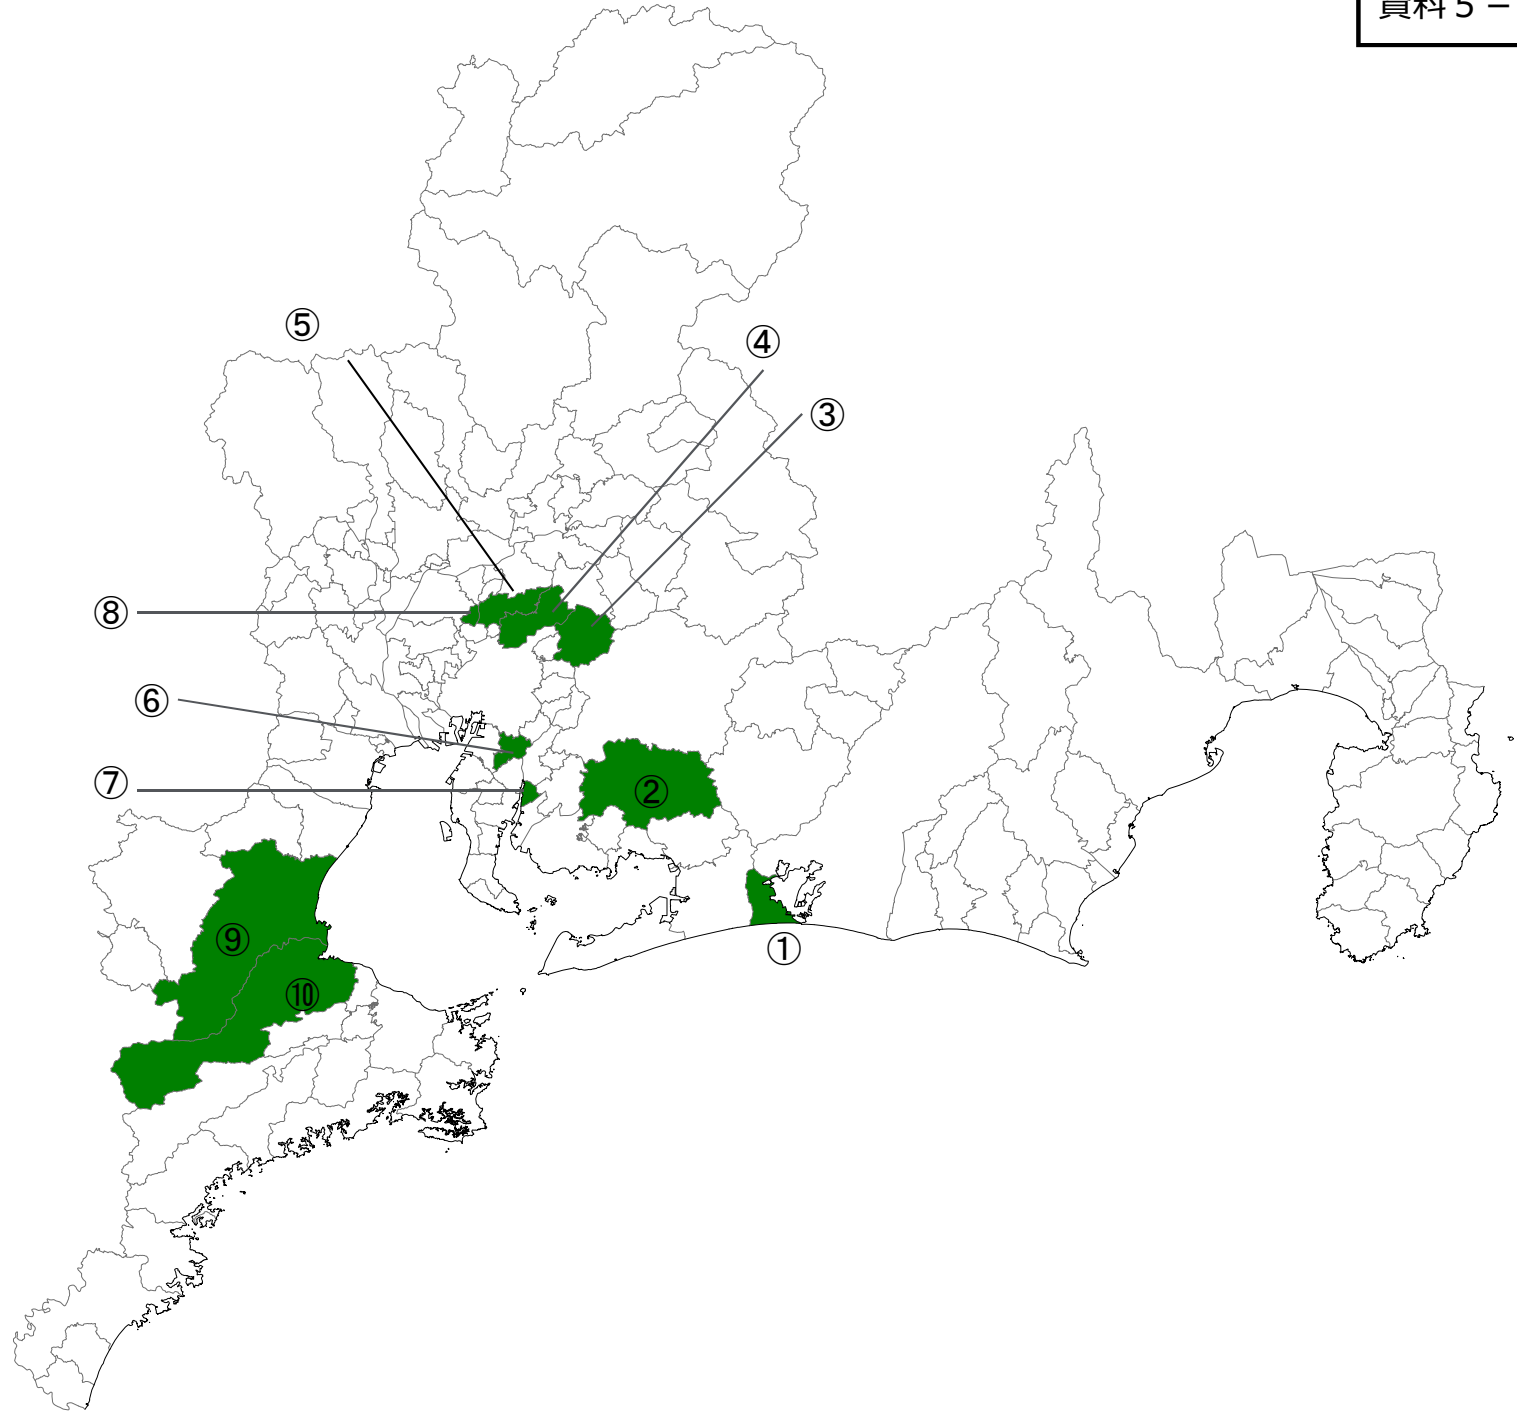

参加自治体位置図

- ① 湖西市
- ② 岡崎市
- ③ 瀬戸市
- ④ 春日井市
- ⑤ 小牧市
- ⑥ 大府市
- ⑦ 高浜市
- ⑧ 岩倉市
- ⑨ 津市
- ⑩ 松阪市

※自治体コード順