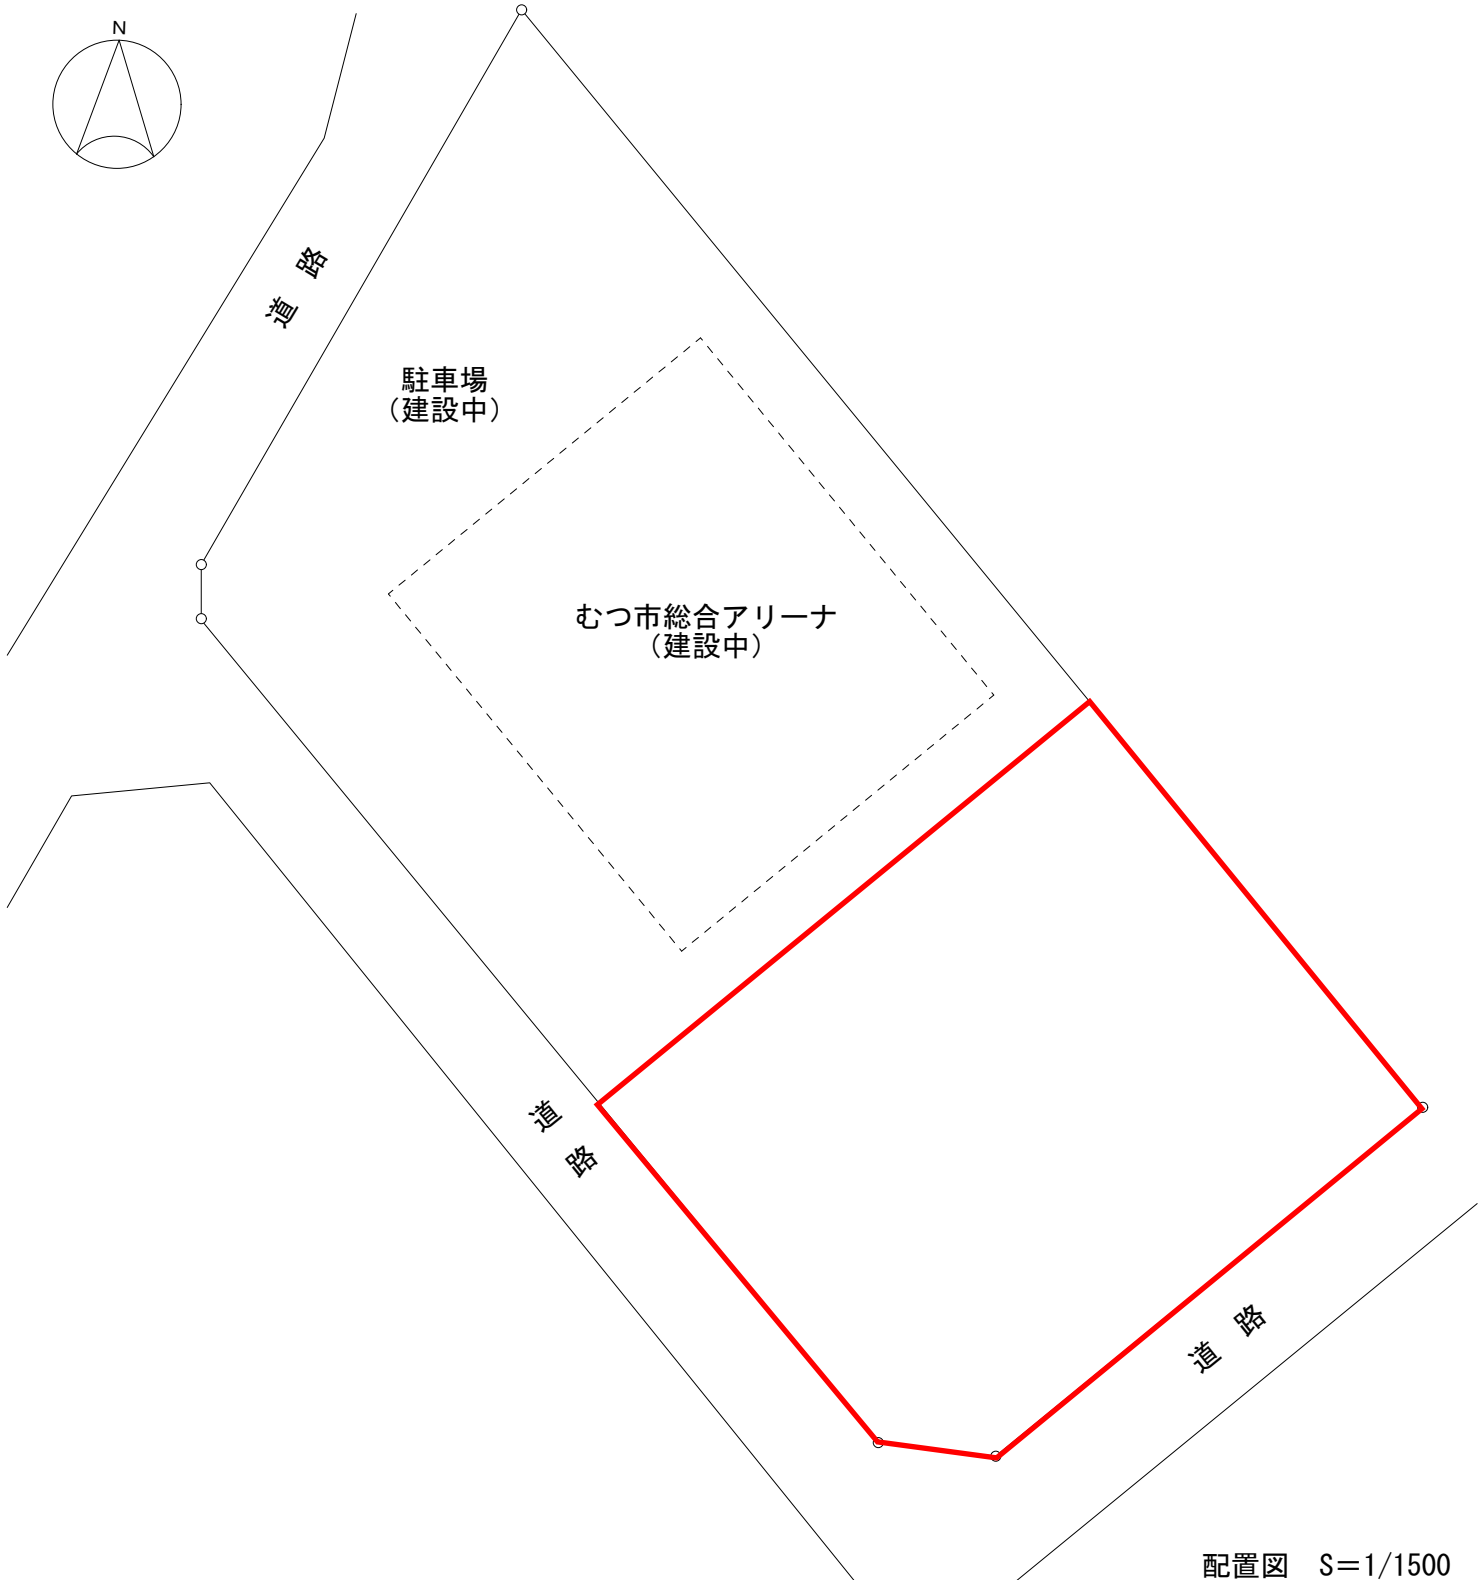

(仮称) むつ市給食センター候補地①
(むつ市総合アリーナ敷地内)

青森県むつ市真砂町93-27の内 約12,000㎡

配置図 S=1/1500