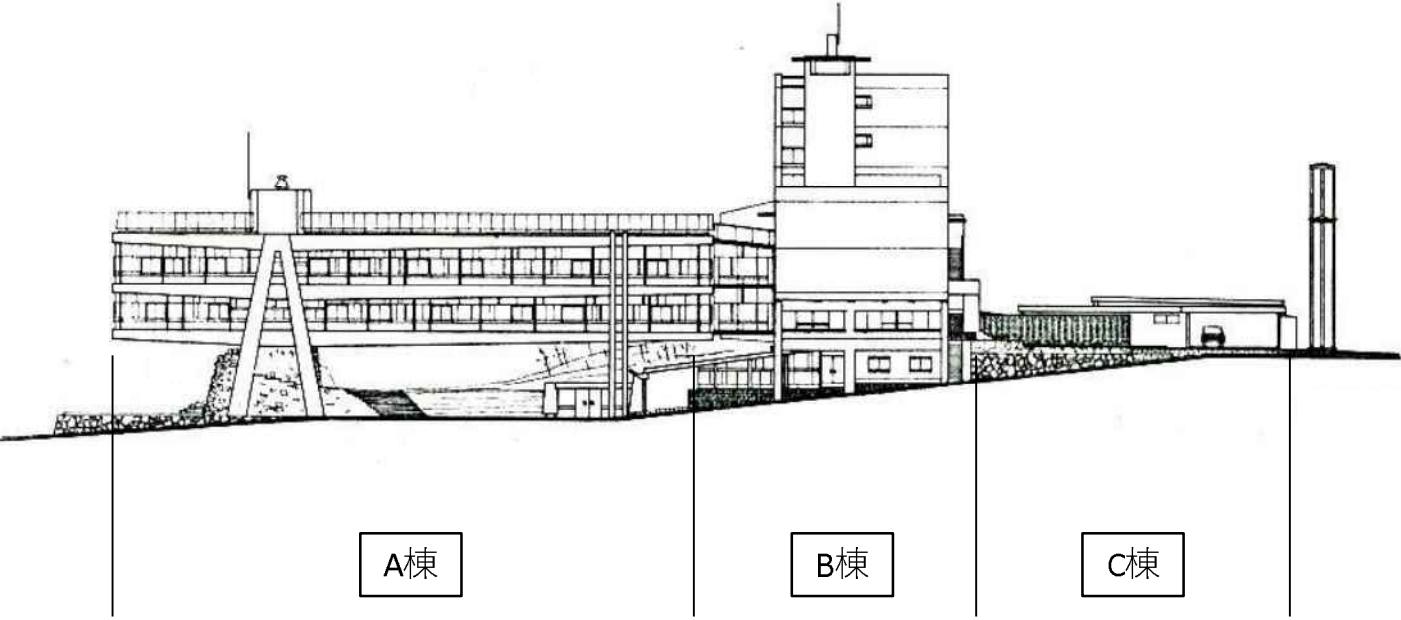

現況写真

庁舎全景（手前:A棟、奥:B棟）

庁舎全景（手前:A棟、奥:B棟）

庁舎東面（A棟）

庁舎東面（手前：B棟、奥：A棟）

庁舎南面（手前:C棟、奥:B棟）

丸子山公園（庁舎屋上から）

丸子山公園（庁舎屋上から）

丸子山公園（A棟下から駐車場方向）

丸子山公園（A棟下から駐車場方向）

丸子山公園（公園入口）

丸子山公園からの眺望
(日本海方向)

遠景（庁舎東面）

遠景（庁舎北面）

遠景（丸子山公園）

市役所からの眺望 (日本海方向)

隣接敷地（利活用対象外部分）

庁舎(B棟)

分庁舎

江津市職員会館

丸子山公園

資材庫