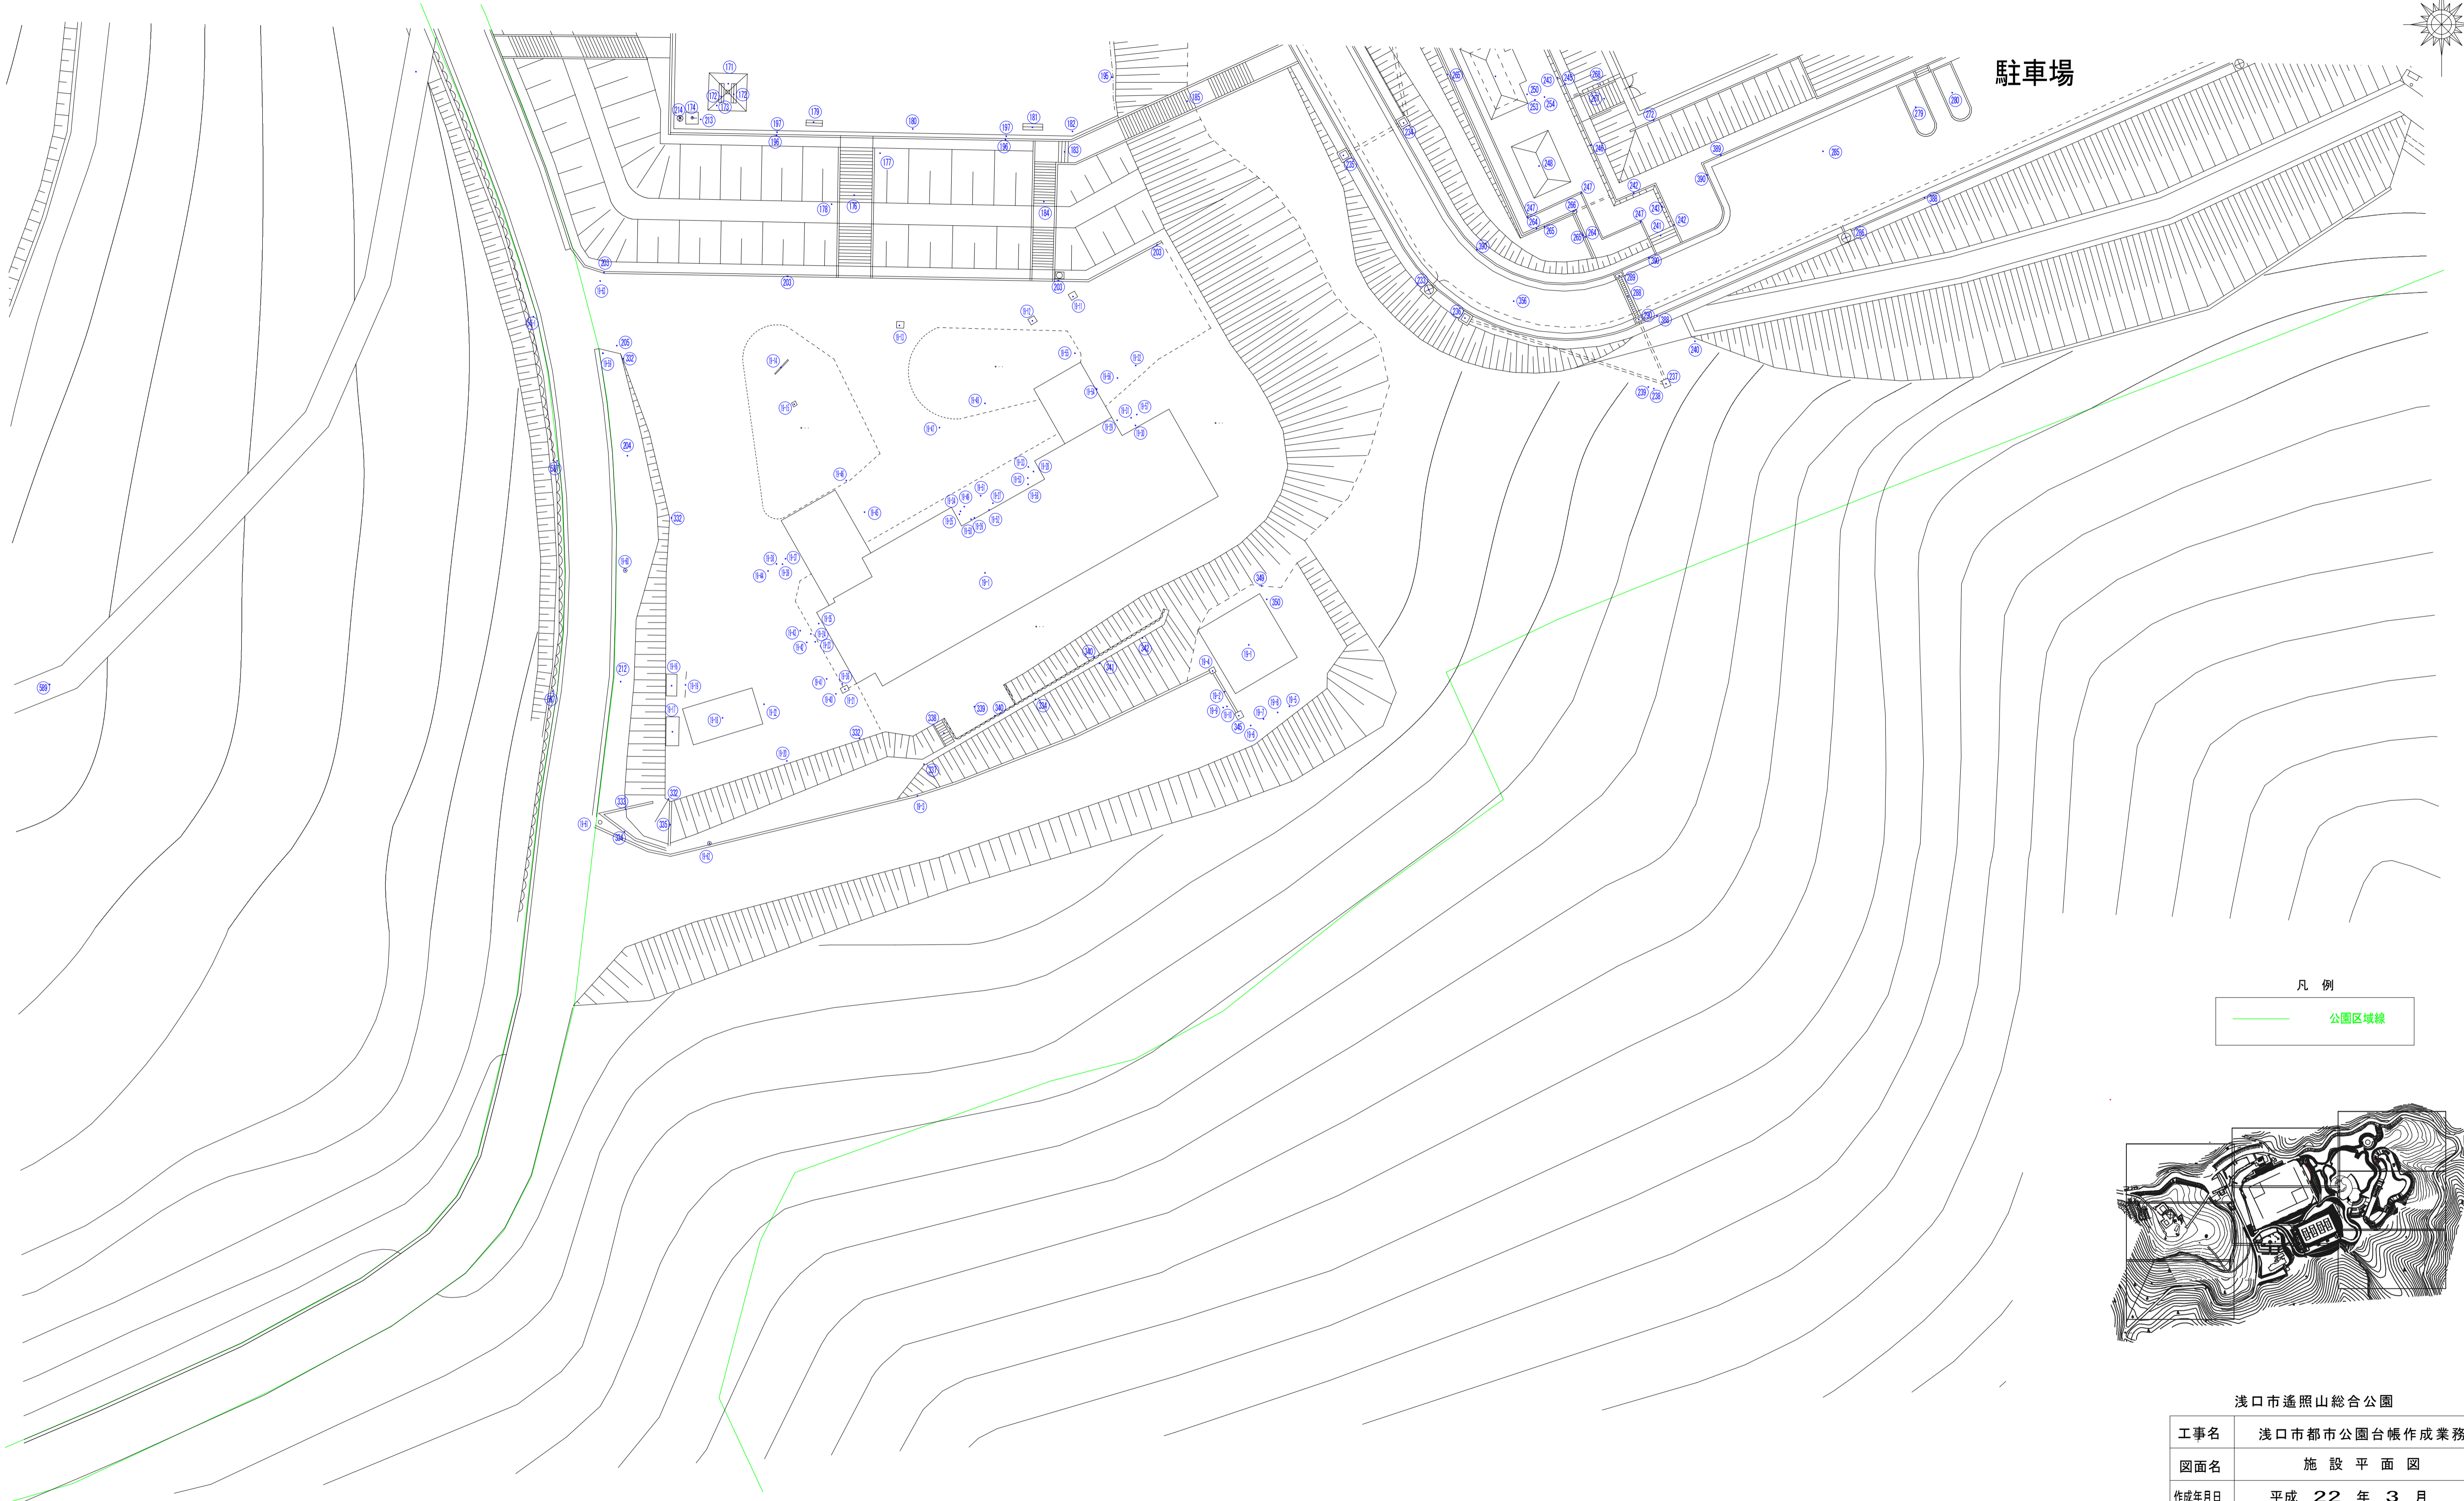

浅口市遙照山総合公園 施設平面図 S=1:300

多目的グラウンド

テニスコート

駐車場

凡例

浅口市遙照山総合公園

工事名	浅口市都市公園台帳作成業務
図面名	施設平面図
作成年月日	平成 22 年 3 月
縮尺	1 : 300
図面番号	葉 8 / 21 全
会社名	株式会社 パスコ
事業所名	浅 口 市

浅口市遙照山総合公園 施設平面図 S=1:300

凡例

公園区域線

浅口市遙照山総合公園	
工事名	浅口市都市公園台帳作成業務
図面名	施設平面図
作成年月日	平成 22 年 3 月
縮尺	1 : 300
図面番号	業 9 / 21 全
会社名	株式会社 パスコ
事業所名	浅 口 市

浅口市遙照山総合公園 施設平面図 S=1:300

凡例  
公園区域線

浅口市遙照山総合公園			
工事名	浅口市都市公園台帳作成業務		
図面名	施設平面図		
作成年月日	平成 22 年 3 月		
縮尺	1:300	図面番号	葉 10 / 全 21
会社名	株式会社 パスコ		
事業所名	浅 口 市		

浅口市遙照山総合公園 施設平面図 S=1:300

駐車場

凡例  
公園区域線

浅口市遙照山総合公園	
工事名	浅口市都市公園台帳作成業務
図面名	施設平面図
作成年月日	平成 22 年 3 月
縮尺	1:300 図面番号 葉 11 / 21 全
会社名	株式会社 パスコ
事業所名	浅口市

浅口市遙照山総合公園 施設平面図 S=1:300

凡例

浅口市遙照山総合公園

工事名	浅口市都市公園台帳作成業務		
図面名	施設平面図		
作成年月日	平成 22 年 3 月		
縮尺	1:300	図面番号	葉 12 / 21 全
会社名	株式会社 パスコ		
事業所名	浅 口 市		