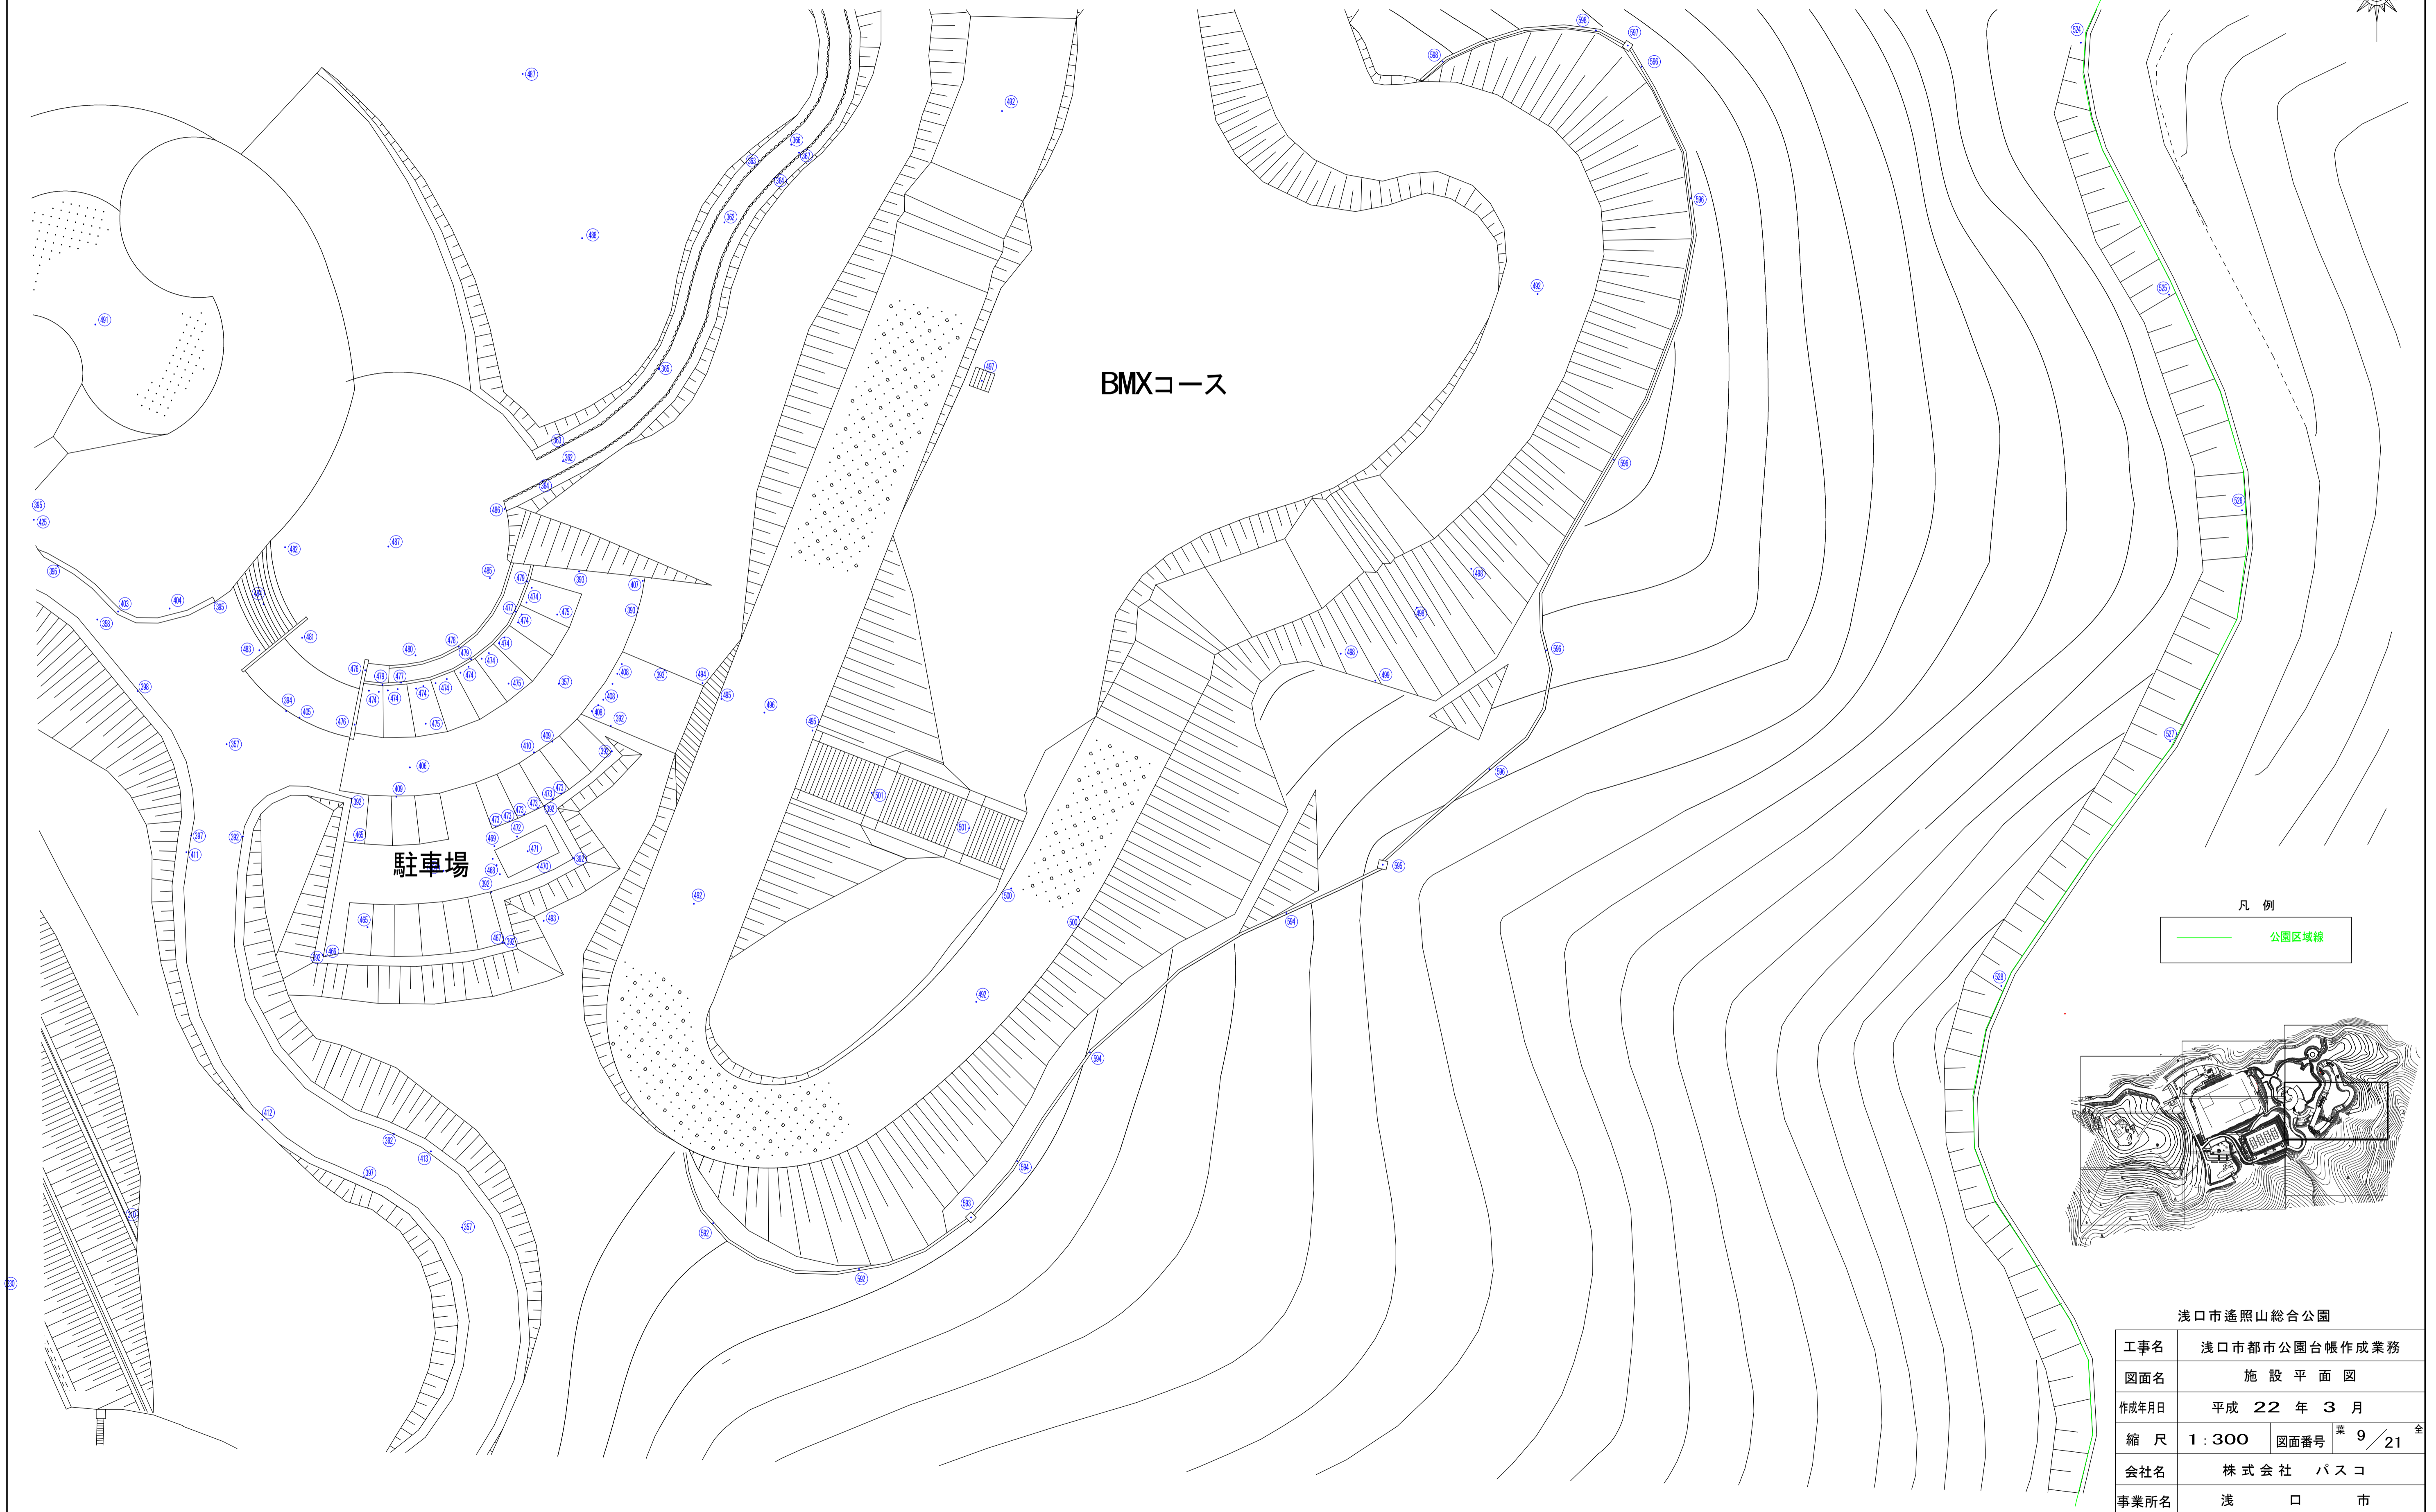

浅口市遙照山総合公園 施設平面図 S=1:300

多目的グラウンド

テニスコート

駐車場

凡例

浅口市遙照山総合公園

工事名	浅口市都市公園台帳作成業務
図面名	施設平面図
作成年月日	平成 22 年 3 月
縮尺	1 : 300
図面番号	葉 8 / 21 全
会社名	株式会社 パスコ
事業所名	浅 口 市

浅口市遙照山総合公園 施設平面図 S=1:300

凡例

公園区域線

浅口市遙照山総合公園	
工事名	浅口市都市公園台帳作成業務
図面名	施設平面図
作成年月日	平成 22 年 3 月
縮尺	1 : 300
図面番号	業 9 / 21 全
会社名	株式会社 パスコ
事業所名	浅 口 市

浅口市遙照山総合公園 施設平面図 S=1:300

凡例  
公園区域線

浅口市遙照山総合公園			
工事名	浅口市都市公園台帳作成業務		
図面名	施設平面図		
作成年月日	平成 22 年 3 月		
縮尺	1:300	図面番号	葉 10 / 全 21
会社名	株式会社 パスコ		
事業所名	浅 口 市		

浅口市遙照山総合公園 施設平面図 S=1:300

駐車場

凡例  
公園区域線

浅口市遙照山総合公園	
工事名	浅口市都市公園台帳作成業務
図面名	施設平面図
作成年月日	平成 22 年 3 月
縮尺	1:300 図面番号 葉 11 / 21 全
会社名	株式会社 パスコ
事業所名	浅口市

浅口市遙照山総合公園 施設平面図 S=1:300

凡例

浅口市遙照山総合公園

工事名	浅口市都市公園台帳作成業務		
図面名	施設平面図		
作成年月日	平成 22 年 3 月		
縮尺	1:300	図面番号	葉 12 / 21 全
会社名	株式会社 パスコ		
事業所名	浅 口 市		