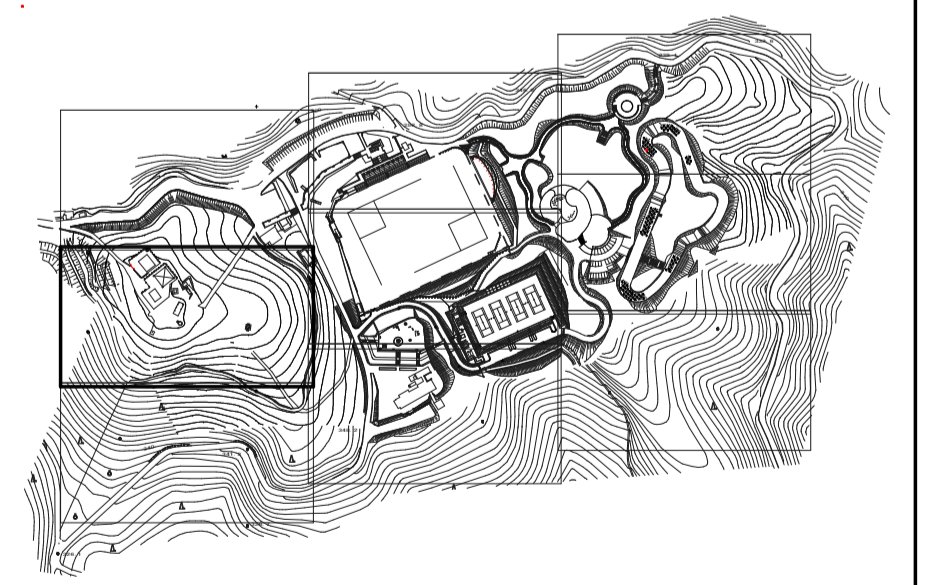

浅口市遙照山総合公園 施設平面図 S=1:300

芝生広場

凡例

浅口市遙照山総合公園

工事名	浅口市都市公園台帳作成業務		
図面名	施設平面図		
作成年月日	平成 22 年 3 月		
縮尺	1:300	図面番号	第 6 / 21 全
会社名	株式会社 パスコ		
事業所名	浅 口 市		

浅口市遙照山総合公園 施設平面図 S=1:300

凡例  
— 公園区域線

浅口市遙照山総合公園	
工事名	浅口市都市公園台帳作成業務
図面名	施設平面図
作成年月日	平成 22 年 3 月
縮尺	1:300 図面番号 葉 7 / 21 全
会社名	株式会社 パスコ
事業所名	浅口市

浅口市遙照山総合公園 施設平面図 S=1:300

多目的グラウンド

テニスコート

駐車場

凡例

浅口市遙照山総合公園

工事名	浅口市都市公園台帳作成業務
図面名	施設平面図
作成年月日	平成 22 年 3 月
縮尺	1 : 300
図面番号	葉 8 / 21 全
会社名	株式会社 パスコ
事業所名	浅 口 市

浅口市遙照山総合公園 施設平面図 S=1:300