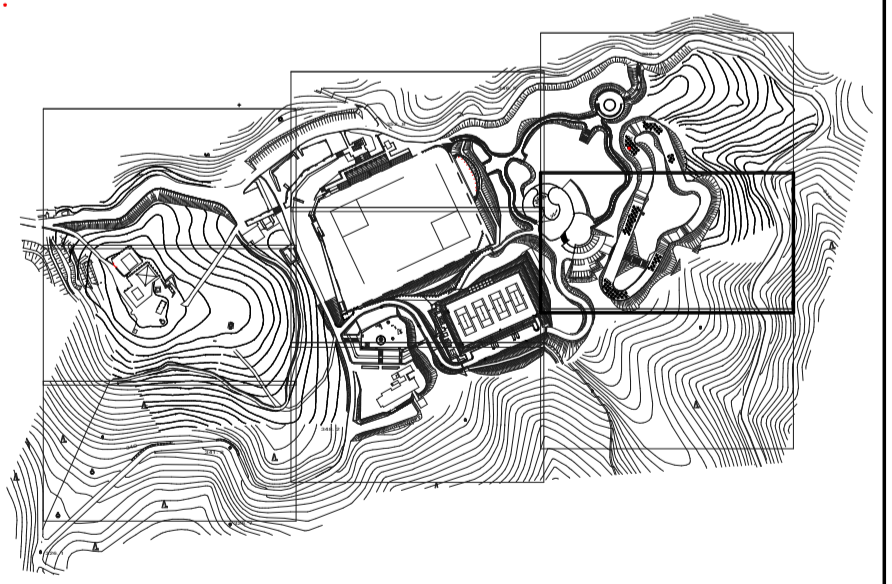

浅口市遙照山総合公園 施設平面図 S=1:300

多目的グラウンド

テニスコート

駐車場

凡例

浅口市遙照山総合公園

工事名	浅口市都市公園台帳作成業務
図面名	施設平面図
作成年月日	平成 22 年 3 月
縮尺	1 : 300
図面番号	葉 8 / 21 全
会社名	株式会社 パスコ
事業所名	浅 口 市

浅口市遙照山総合公園 施設平面図 S=1:300

凡例

公園区域線

浅口市遙照山総合公園	
工事名	浅口市都市公園台帳作成業務
図面名	施設平面図
作成年月日	平成 22 年 3 月
縮尺	1 : 300
図面番号	業 9 / 21 全
会社名	株式会社 パスコ
事業所名	浅 口 市

浅口市遙照山総合公園 施設平面図 S=1:300

凡例  
公園区域線

浅口市遙照山総合公園			
工事名	浅口市都市公園台帳作成業務		
図面名	施設平面図		
作成年月日	平成 22 年 3 月		
縮尺	1:300	図面番号	葉 10 / 全 21
会社名	株式会社 パスコ		
事業所名	浅 口 市		