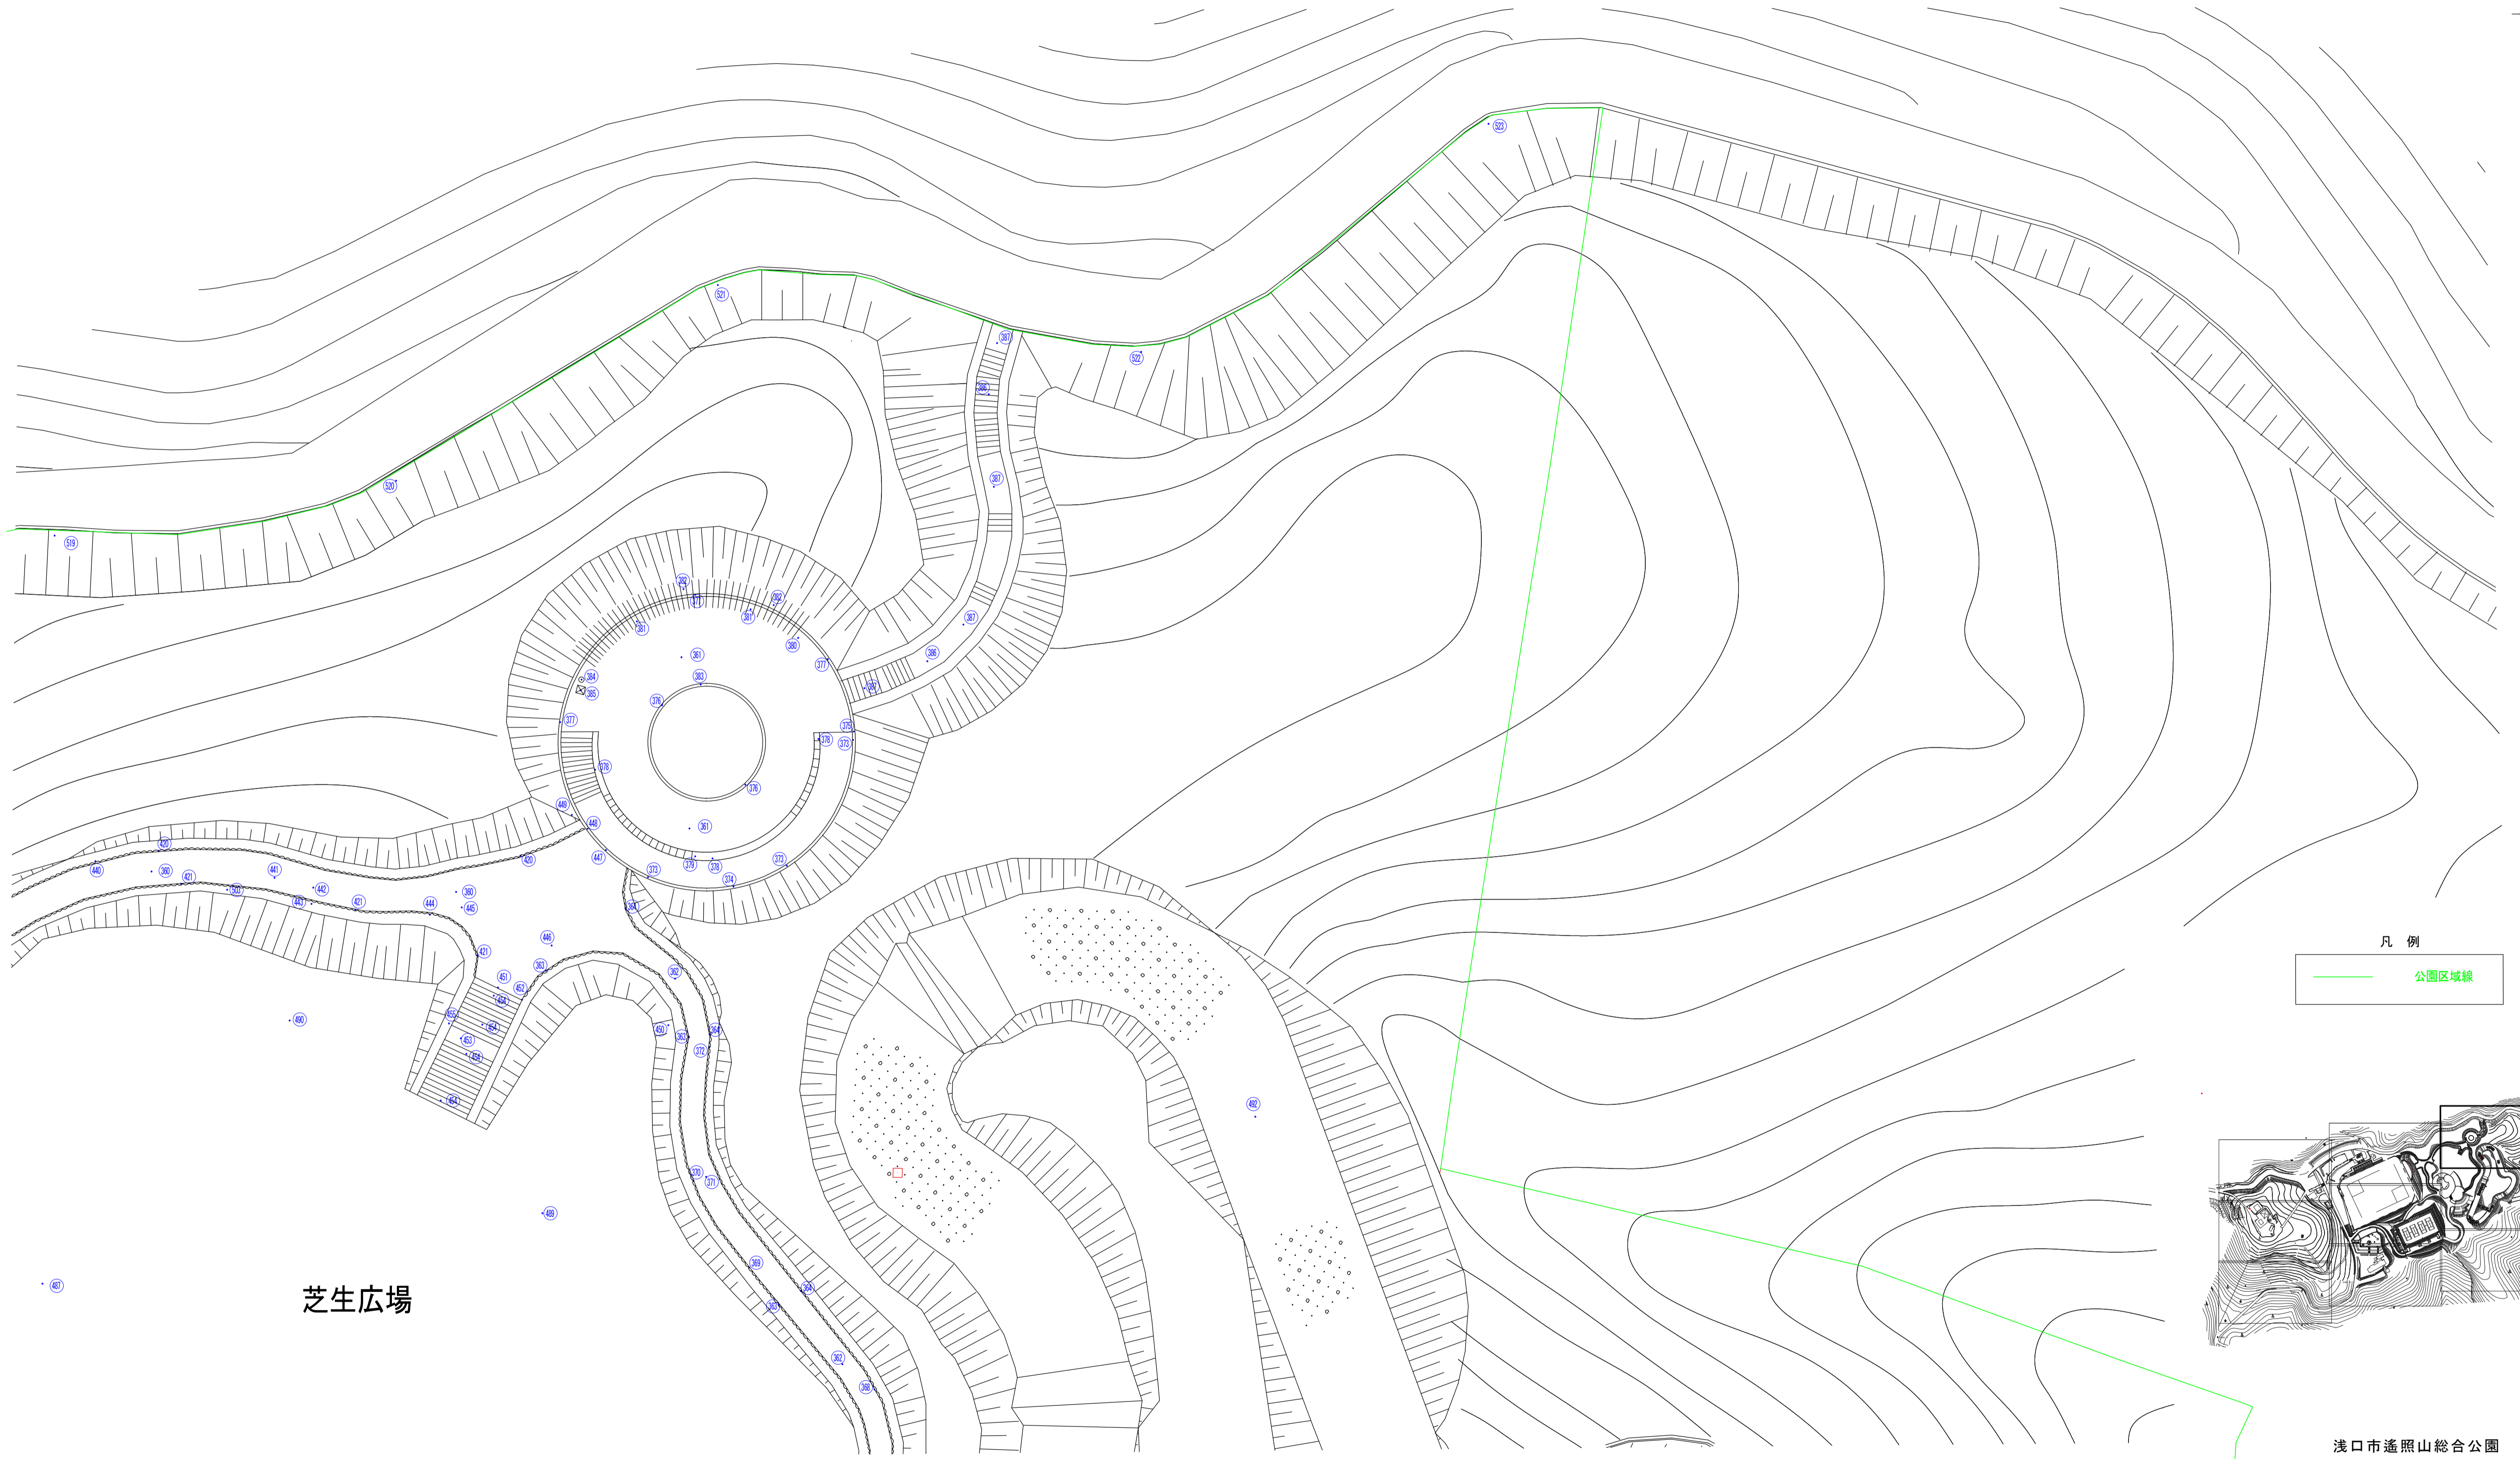

浅口市遙照山総合公園 施設平面図 S=1:300

凡例  
公園区域線

浅口市遙照山総合公園

工事名	浅口市都市公園台帳作成業務		
図面名	施設平面図		
作成年月日	平成 22 年 3 月		
縮尺	1:300	図面番号	葉 4 / 21 全
会社名	株式会社 パスコ		
事業所名	浅 口 市		

浅口市遙照山総合公園 施設平面図 S=1:300

凡例  
公園区域線

浅口市遙照山総合公園

工事名	浅口市都市公園台帳作成業務		
図面名	施設平面図		
作成年月日	平成 22 年 3 月		
縮尺	1:300	図面番号	業 5 / 21 全
会社名	株式会社 パスコ		
事業所名	浅 口 市		

浅口市遙照山総合公園 施設平面図 S=1:300

芝生広場

凡例

浅口市遙照山総合公園

工事名	浅口市都市公園台帳作成業務		
図面名	施設平面図		
作成年月日	平成 22 年 3 月		
縮尺	1:300	図面番号	第 6 / 21 全
会社名	株式会社 パスコ		
事業所名	浅 口 市		

浅口市遙照山総合公園 施設平面図 S=1:300

凡例  
— 公園区域線

浅口市遙照山総合公園	
工事名	浅口市都市公園台帳作成業務
図面名	施設平面図
作成年月日	平成 22 年 3 月
縮尺	1:300 図面番号 葉 7 / 21 全
会社名	株式会社 パスコ
事業所名	浅口市

浅口市遙照山総合公園 施設平面図 S=1:300

多目的グラウンド

テニスコート

駐車場

凡例

浅口市遙照山総合公園

工事名	浅口市都市公園台帳作成業務
図面名	施設平面図
作成年月日	平成 22 年 3 月
縮尺	1 : 300
図面番号	葉 8 / 21 全
会社名	株式会社 パスコ
事業所名	浅 口 市

浅口市遙照山総合公園 施設平面図 S=1:300

凡例

公園区域線

浅口市遙照山総合公園	
工事名	浅口市都市公園台帳作成業務
図面名	施設平面図
作成年月日	平成 22 年 3 月
縮尺	1 : 300
図面番号	業 9 / 21 全
会社名	株式会社 パスコ
事業所名	浅 口 市

浅口市遙照山総合公園 施設平面図 S=1:300

凡例  
公園区域線

浅口市遙照山総合公園			
工事名	浅口市都市公園台帳作成業務		
図面名	施設平面図		
作成年月日	平成 22 年 3 月		
縮尺	1:300	図面番号	葉 10 / 全 21
会社名	株式会社 パスコ		
事業所名	浅 口 市		