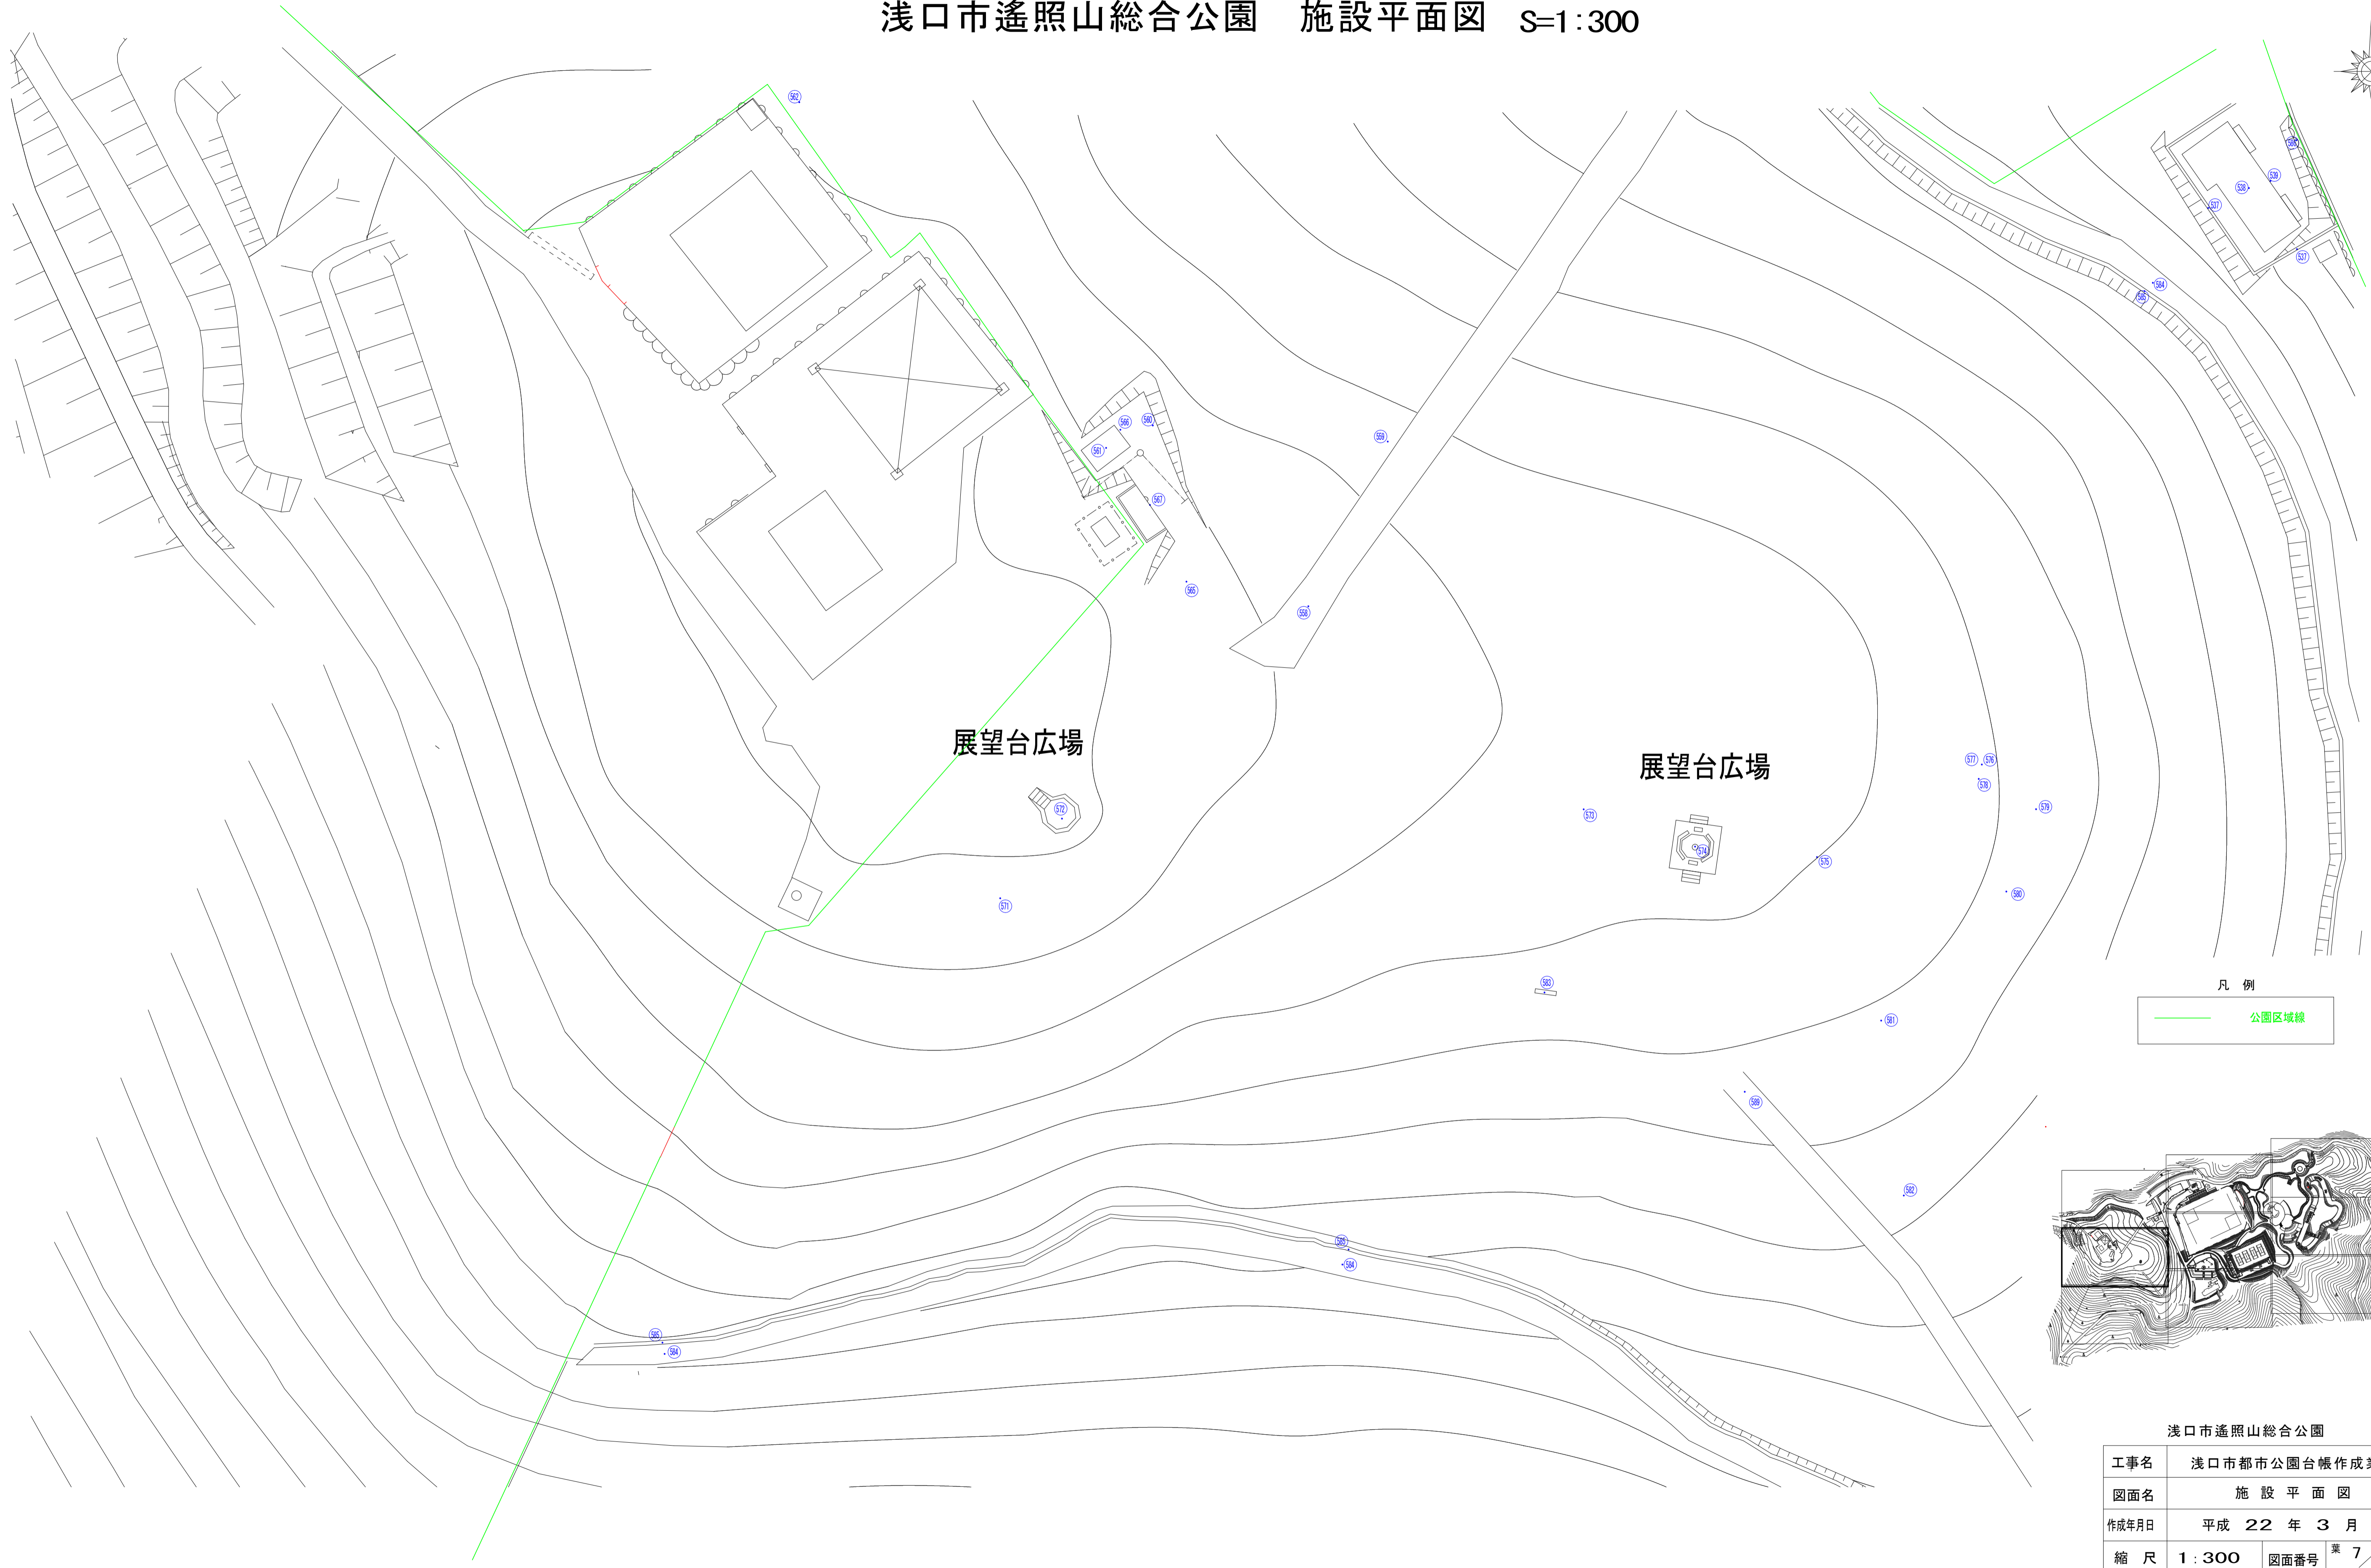

浅口市遙照山総合公園 施設平面図 S=1:300

凡例  
公園区域線

浅口市遙照山総合公園

工事名	浅口市都市公園台帳作成業務		
図面名	施設平面図		
作成年月日	平成 22 年 3 月		
縮尺	1:300	図面番号	葉 4 / 21 全
会社名	株式会社 パスコ		
事業所名	浅 口 市		

浅口市遙照山総合公園 施設平面図 S=1:300

凡例  
公園区域線

浅口市遙照山総合公園

工事名	浅口市都市公園台帳作成業務		
図面名	施設平面図		
作成年月日	平成 22 年 3 月		
縮尺	1:300	図面番号	業 5 / 21 全
会社名	株式会社 パスコ		
事業所名	浅 口 市		

浅口市遙照山総合公園 施設平面図 S=1:300

芝生広場

凡例

浅口市遙照山総合公園

工事名	浅口市都市公園台帳作成業務		
図面名	施設平面図		
作成年月日	平成 22 年 3 月		
縮尺	1:300	図面番号	第 6 / 21 全
会社名	株式会社 パスコ		
事業所名	浅 口 市		

浅口市遙照山総合公園 施設平面図 S=1:300

凡例  
— 公園区域線

浅口市遙照山総合公園	
工事名	浅口市都市公園台帳作成業務
図面名	施設平面図
作成年月日	平成 22 年 3 月
縮尺	1:300 図面番号 葉 7 / 21 全
会社名	株式会社 パスコ
事業所名	浅口市

浅口市遙照山総合公園 施設平面図 S=1:300

多目的グラウンド

テニスコート

駐車場

凡例

浅口市遙照山総合公園

工事名	浅口市都市公園台帳作成業務
図面名	施設平面図
作成年月日	平成 22 年 3 月
縮尺	1 : 300
図面番号	葉 8 / 21 全
会社名	株式会社 パスコ
事業所名	浅 口 市

浅口市遙照山総合公園 施設平面図 S=1:300

凡例

公園区域線

浅口市遙照山総合公園	
工事名	浅口市都市公園台帳作成業務
図面名	施設平面図
作成年月日	平成 22 年 3 月
縮尺	1 : 300
図面番号	業 9 / 21 全
会社名	株式会社 パスコ
事業所名	浅 口 市

浅口市遙照山総合公園 施設平面図 S=1:300

凡例  
公園区域線

浅口市遙照山総合公園			
工事名	浅口市都市公園台帳作成業務		
図面名	施設平面図		
作成年月日	平成 22 年 3 月		
縮尺	1:300	図面番号	葉 10 / 全 21
会社名	株式会社 パスコ		
事業所名	浅 口 市		