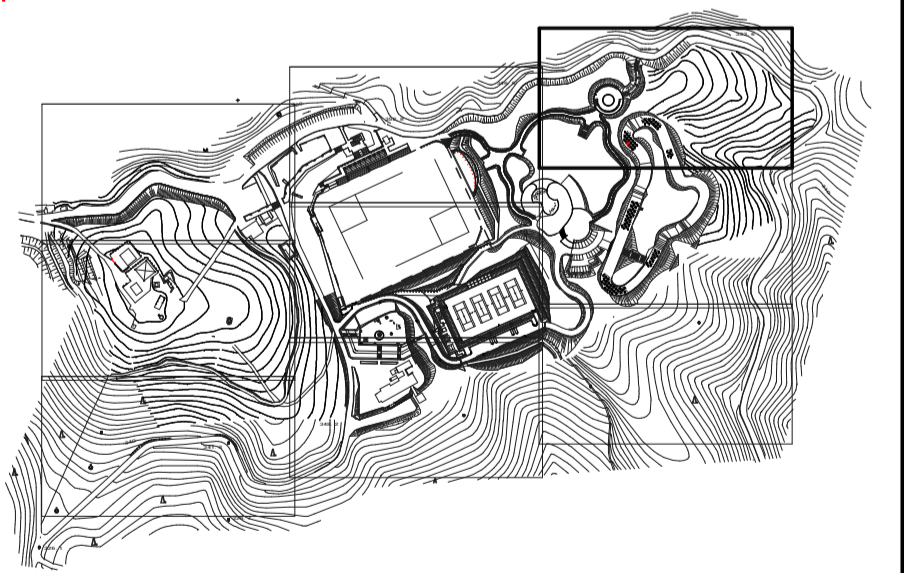

浅口市遙照山総合公園 施設平面図 S=1:300

凡例  
公園区域線

浅口市遙照山総合公園

工事名	浅口市都市公園台帳作成業務		
図面名	施設平面図		
作成年月日	平成 22 年 3 月		
縮尺	1:300	図面番号	葉 4 / 21 全
会社名	株式会社 パスコ		
事業所名	浅 口 市		

浅口市遙照山総合公園 施設平面図 S=1:300

凡例  
公園区域線

浅口市遙照山総合公園

工事名	浅口市都市公園台帳作成業務		
図面名	施設平面図		
作成年月日	平成 22 年 3 月		
縮尺	1:300	図面番号	業 5 / 21 全
会社名	株式会社 パスコ		
事業所名	浅 口 市		

浅口市遙照山総合公園 施設平面図 S=1:300

芝生広場

凡例

浅口市遙照山総合公園

工事名	浅口市都市公園台帳作成業務		
図面名	施設平面図		
作成年月日	平成 22 年 3 月		
縮尺	1:300	図面番号	第 6 / 21 全
会社名	株式会社 パスコ		
事業所名	浅 口 市		

浅口市遙照山総合公園 施設平面図 S=1:300

凡例  
— 公園区域線

浅口市遙照山総合公園	
工事名	浅口市都市公園台帳作成業務
図面名	施設平面図
作成年月日	平成 22 年 3 月
縮尺	1:300 図面番号 葉 7 / 21 全
会社名	株式会社 パスコ
事業所名	浅口市

浅口市遙照山総合公園 施設平面図 S=1:300

多目的グラウンド

テニスコート

駐車場

凡例

浅口市遙照山総合公園

工事名	浅口市都市公園台帳作成業務
図面名	施設平面図
作成年月日	平成 22 年 3 月
縮尺	1 : 300
図面番号	葉 8 / 21 全
会社名	株式会社 パスコ
事業所名	浅 口 市

浅口市遙照山総合公園 施設平面図 S=1:300

浅口市遙照山総合公園 施設平面図 S=1:300

駐車場

凡例  
公園区域線

浅口市遙照山総合公園	
工事名	浅口市都市公園台帳作成業務
図面名	施設平面図
作成年月日	平成 22 年 3 月
縮尺	1:300 図面番号 葉 11 / 21 全
会社名	株式会社 パスコ
事業所名	浅口市

浅口市遙照山総合公園 施設平面図 S=1:300

凡例

浅口市遙照山総合公園

工事名	浅口市都市公園台帳作成業務		
図面名	施設平面図		
作成年月日	平成 22 年 3 月		
縮尺	1:300	図面番号	葉 12 / 21 全
会社名	株式会社 パスコ		
事業所名	浅 口 市		