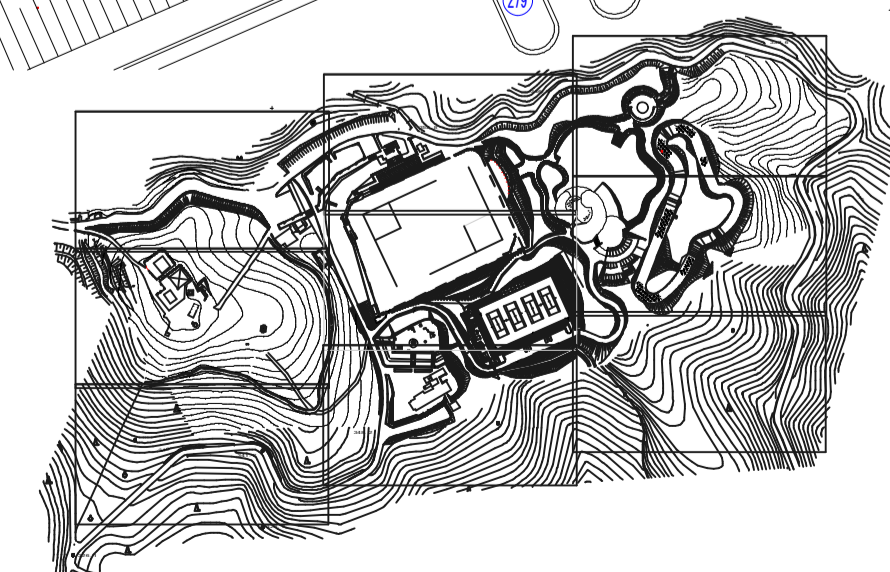

浅口市遙照山総合公園 施設平面図 S=1:300

多目的グラウンド

テニスコート

駐車場

凡例

浅口市遙照山総合公園

工事名	浅口市都市公園台帳作成業務
図面名	施設平面図
作成年月日	平成 22 年 3 月
縮尺	1 : 300
図面番号	葉 8 / 21 全
会社名	株式会社 パスコ
事業所名	浅 口 市

浅口市遙照山総合公園 施設平面図 S=1:300

凡例

公園区域線

浅口市遙照山総合公園	
工事名	浅口市都市公園台帳作成業務
図面名	施設平面図
作成年月日	平成 22 年 3 月
縮尺	1 : 300
図面番号	業 9 / 21 全
会社名	株式会社 パスコ
事業所名	浅 口 市

浅口市遙照山総合公園 施設平面図 S=1:300

凡例  
公園区域線

浅口市遙照山総合公園			
工事名	浅口市都市公園台帳作成業務		
図面名	施設平面図		
作成年月日	平成 22 年 3 月		
縮尺	1:300	図面番号	葉 10 / 全 21
会社名	株式会社 パスコ		
事業所名	浅 口 市		