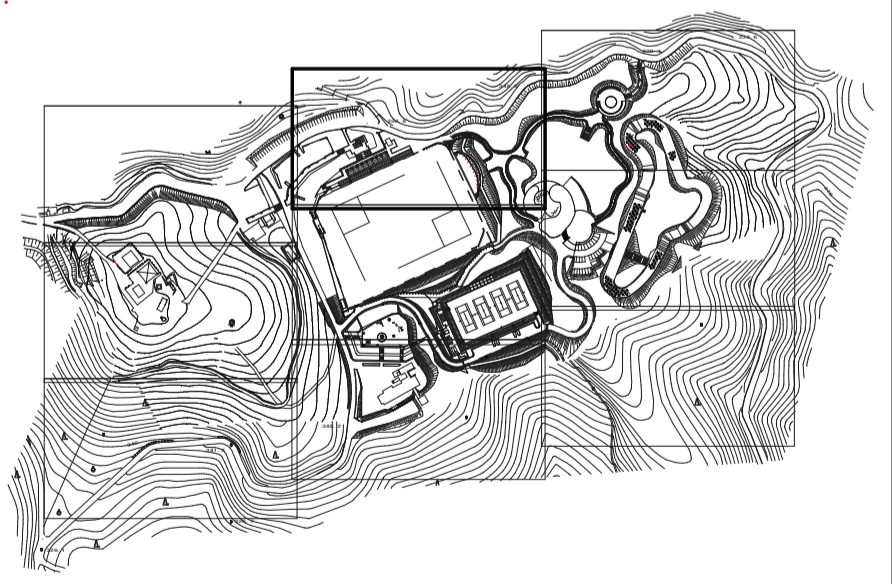

浅口市遙照山総合公園 施設平面図 S=1:300

凡例  
公園区域線

浅口市遙照山総合公園

工事名	浅口市都市公園台帳作成業務		
図面名	施設平面図		
作成年月日	平成 22 年 3 月		
縮尺	1:300	図面番号	葉 4 / 21 全
会社名	株式会社 パスコ		
事業所名	浅 口 市		

浅口市遙照山総合公園 施設平面図 S=1:300

凡例  
公園区域線

浅口市遙照山総合公園

工事名	浅口市都市公園台帳作成業務		
図面名	施設平面図		
作成年月日	平成 22 年 3 月		
縮尺	1:300	図面番号	業 5 / 21 全
会社名	株式会社 パスコ		
事業所名	浅 口 市		

浅口市遙照山総合公園 施設平面図 S=1:300

芝生広場

凡例

浅口市遙照山総合公園

工事名	浅口市都市公園台帳作成業務		
図面名	施設平面図		
作成年月日	平成 22 年 3 月		
縮尺	1:300	図面番号	第 6 / 21 全
会社名	株式会社 パスコ		
事業所名	浅 口 市		

浅口市遙照山総合公園 施設平面図 S=1:300

凡例  
— 公園区域線

浅口市遙照山総合公園	
工事名	浅口市都市公園台帳作成業務
図面名	施設平面図
作成年月日	平成 22 年 3 月
縮尺	1:300 図面番号 葉 7 / 21 全
会社名	株式会社 パスコ
事業所名	浅口市

浅口市遙照山総合公園 施設平面図 S=1:300

多目的グラウンド

テニスコート

駐車場

凡例

浅口市遙照山総合公園

工事名	浅口市都市公園台帳作成業務
図面名	施設平面図
作成年月日	平成 22 年 3 月
縮尺	1 : 300
図面番号	葉 8 / 21 全
会社名	株式会社 パスコ
事業所名	浅 口 市

浅口市遙照山総合公園 施設平面図 S=1:300