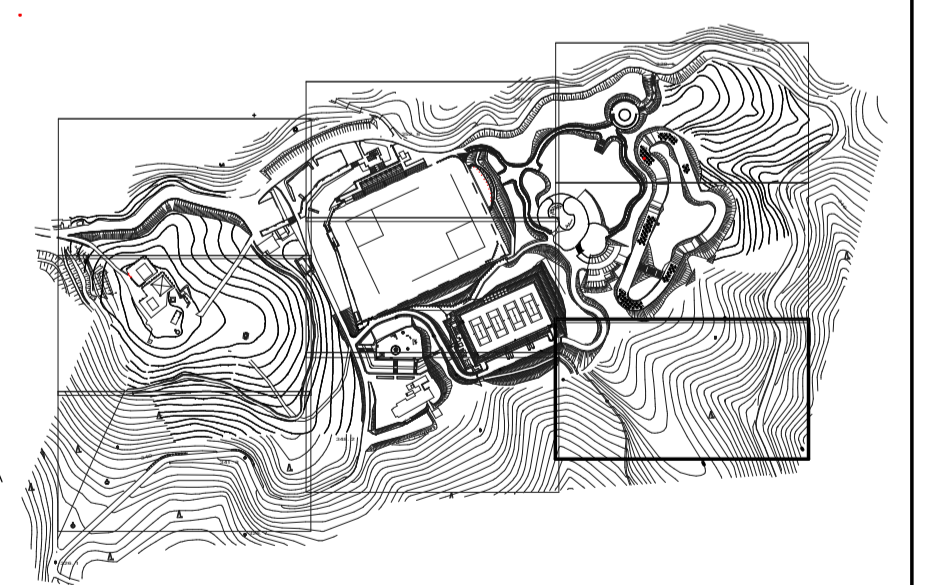

浅口市遙照山総合公園 施設平面図 S=1:300

駐車場

凡例  
公園区域線

浅口市遙照山総合公園	
工事名	浅口市都市公園台帳作成業務
図面名	施設平面図
作成年月日	平成 22 年 3 月
縮尺	1:300 図面番号 葉 11 / 21 全
会社名	株式会社 パスコ
事業所名	浅口市

浅口市遙照山総合公園 施設平面図 S=1:300

凡例

浅口市遙照山総合公園

工事名	浅口市都市公園台帳作成業務		
図面名	施設平面図		
作成年月日	平成 22 年 3 月		
縮尺	1:300	図面番号	葉 12 / 21 全
会社名	株式会社 パスコ		
事業所名	浅 口 市		