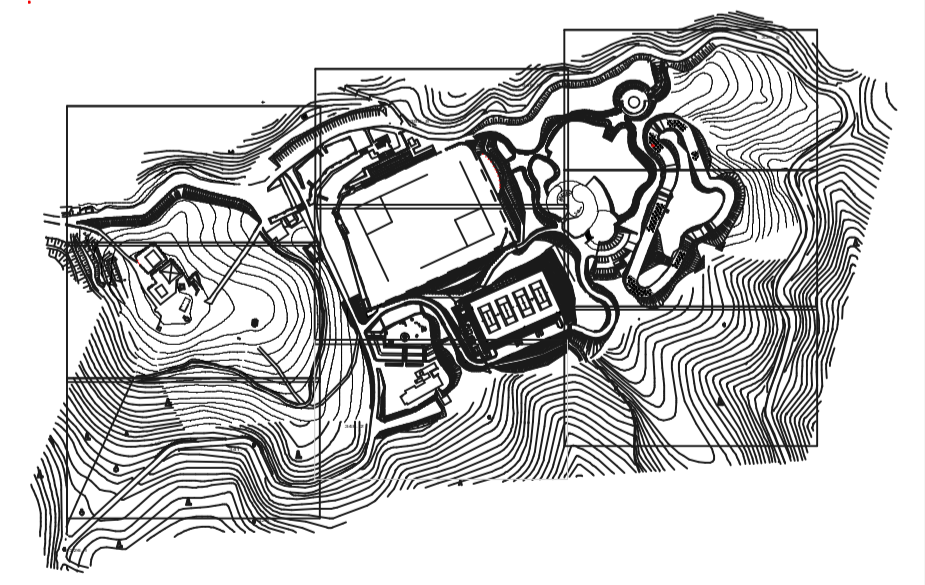

浅口市遙照山総合公園	
工事名	浅口市都市公園台帳作成業務
図面名	施設平面図
作成年月日	平成 22 年 3 月
縮尺	1:300 図面番号 葉 11 / 21 全
会社名	株式会社 パスコ
事業所名	浅口市