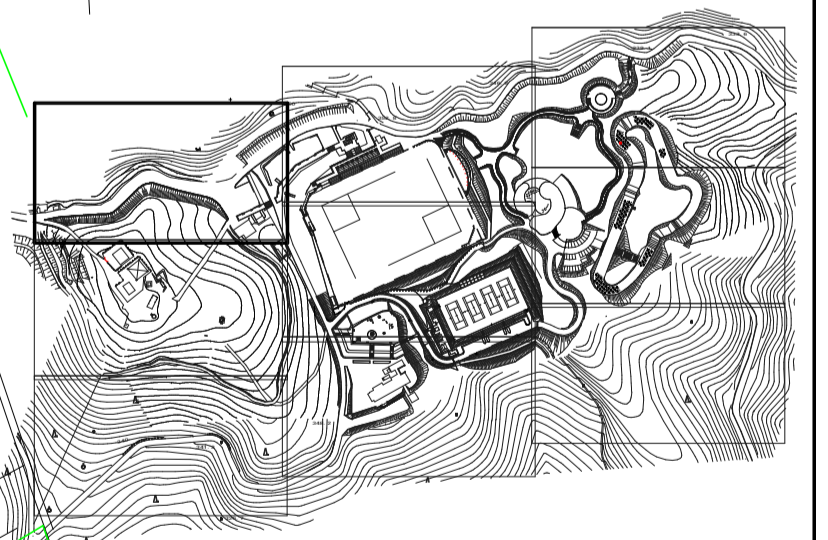

浅口市遙照山総合公園 施設平面図 S=1:300

凡例  
公園区域線

浅口市遙照山総合公園

工事名	浅口市都市公園台帳作成業務		
図面名	施設平面図		
作成年月日	平成 22 年 3 月		
縮尺	1:300	図面番号	葉 4 / 21 全
会社名	株式会社 パスコ		
事業所名	浅 口 市		

浅口市遙照山総合公園 施設平面図 S=1:300

凡例  
公園区域線

浅口市遙照山総合公園

工事名	浅口市都市公園台帳作成業務		
図面名	施設平面図		
作成年月日	平成 22 年 3 月		
縮尺	1:300	図面番号	業 5 / 21 全
会社名	株式会社 パスコ		
事業所名	浅 口 市		

浅口市遙照山総合公園 施設平面図 S=1:300

芝生広場

凡例

浅口市遙照山総合公園

工事名	浅口市都市公園台帳作成業務		
図面名	施設平面図		
作成年月日	平成 22 年 3 月		
縮尺	1:300	図面番号	第 6 / 21 全
会社名	株式会社 パスコ		
事業所名	浅 口 市		

浅口市遙照山総合公園 施設平面図 S=1:300

凡例  
— 公園区域線

浅口市遙照山総合公園	
工事名	浅口市都市公園台帳作成業務
図面名	施設平面図
作成年月日	平成 22 年 3 月
縮尺	1:300 図面番号 葉 7 / 21 全
会社名	株式会社 パスコ
事業所名	浅口市

浅口市遙照山総合公園 施設平面図 S=1:300

多目的グラウンド

テニスコート

駐車場

凡例

浅口市遙照山総合公園

工事名	浅口市都市公園台帳作成業務
図面名	施設平面図
作成年月日	平成 22 年 3 月
縮尺	1 : 300
図面番号	葉 8 / 21 全
会社名	株式会社 パスコ
事業所名	浅 口 市

浅口市遙照山総合公園 施設平面図 S=1:300