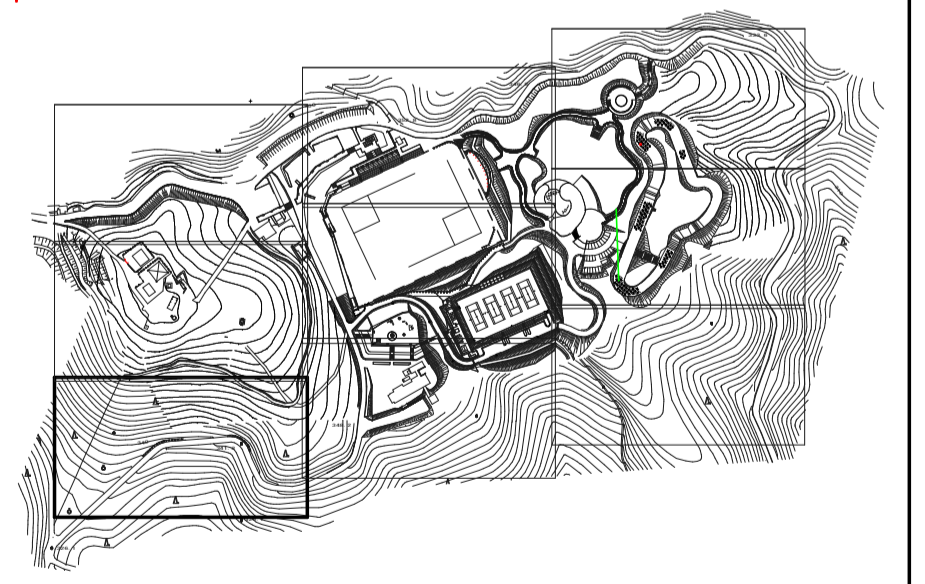

凡例

公園区域線

浅口市遙照山総合公園	
工事名	浅口市都市公園台帳作成業務
図面名	施設平面図
作成年月日	平成 22 年 3 月
縮尺	1 : 300
図面番号	業 9 / 21 全
会社名	株式会社 パスコ
事業所名	浅 口 市

浅口市遙照山総合公園 施設平面図 S=1:300

凡例  
公園区域線

浅口市遙照山総合公園			
工事名	浅口市都市公園台帳作成業務		
図面名	施設平面図		
作成年月日	平成 22 年 3 月		
縮尺	1:300	図面番号	葉 10 / 全 21
会社名	株式会社 パスコ		
事業所名	浅 口 市		

浅口市遙照山総合公園 施設平面図 S=1:300

駐車場

凡例  
公園区域線

浅口市遙照山総合公園	
工事名	浅口市都市公園台帳作成業務
図面名	施設平面図
作成年月日	平成 22 年 3 月
縮尺	1:300 図面番号 葉 11 / 21 全
会社名	株式会社 パスコ
事業所名	浅口市

浅口市遙照山総合公園 施設平面図 S=1:300

凡例

浅口市遙照山総合公園

工事名	浅口市都市公園台帳作成業務		
図面名	施設平面図		
作成年月日	平成 22 年 3 月		
縮尺	1:300	図面番号	葉 12 / 21 全
会社名	株式会社 パスコ		
事業所名	浅 口 市		