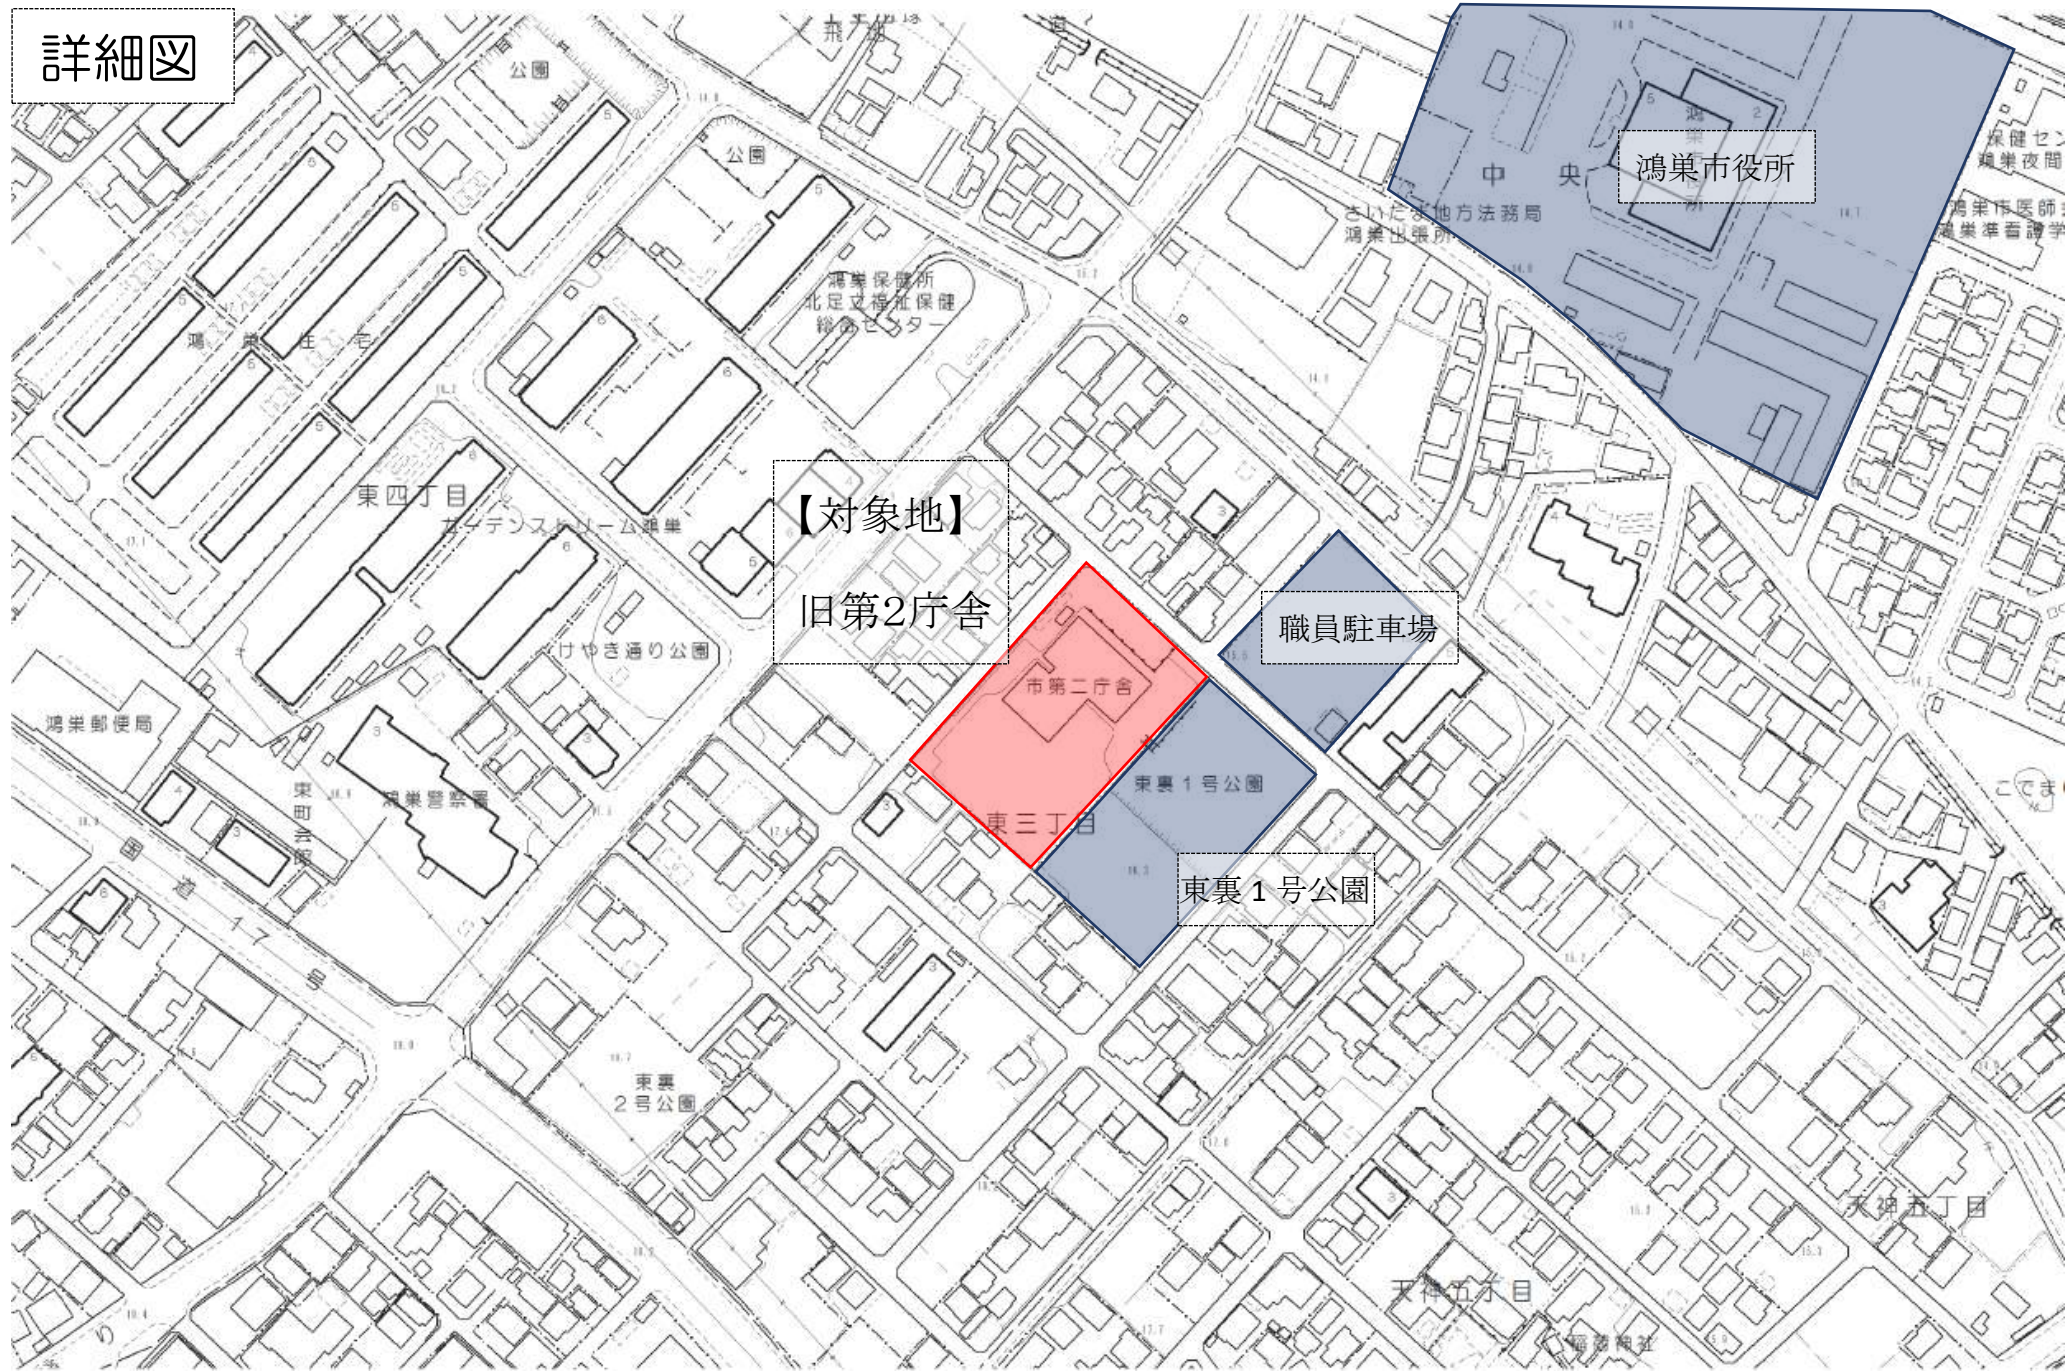

位置図

詳細図

【対象地】
旧第2庁舎

職員駐車場

中央
鴻巣市役所

東裏1号公園

東四丁目
ガーデンズパルク東

東三丁目

東裏2号公園

天神五丁目

天神五丁目

鴻巣市役所

都市計画図

航空写真

◆周辺施設の利用者数

※No は 1 ページ「位置図 No」と対応。数字は H29 年度実績の内、把握可能施設のみ記載。
 ※備考に特段の記載がない場合は、市発行「統計こうのす」より転記。