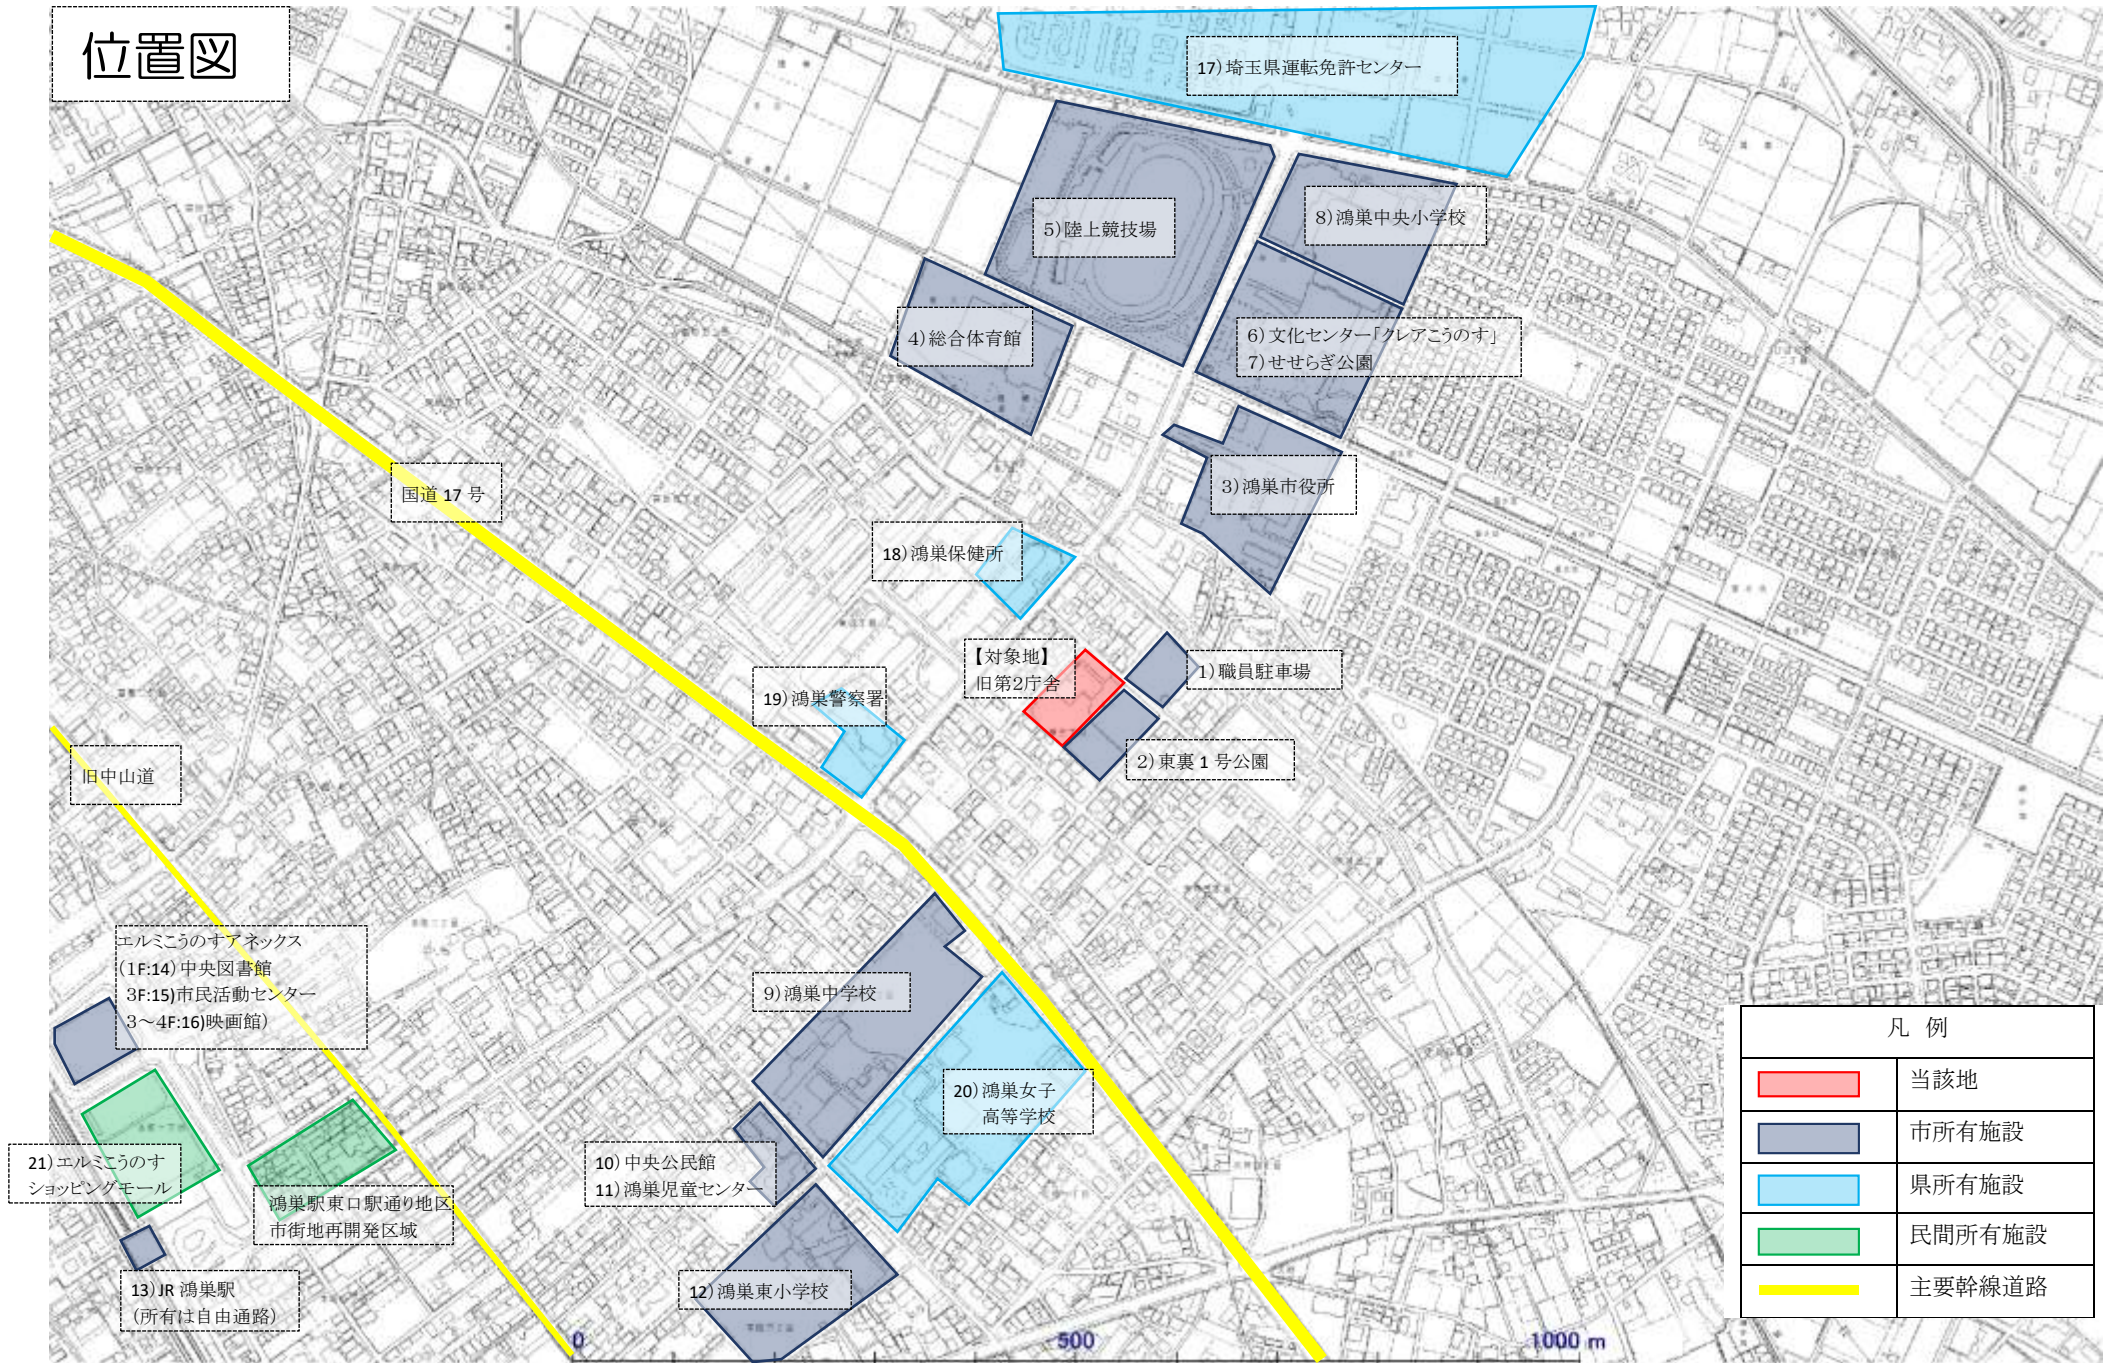

位置図

詳細図

【対象地】
旧第2庁舎

職員駐車場

中央
鴻巣市役所

東裏1号公園

東四丁目
ガーデンズパルク東

東三丁目

東裏2号公園

天神五丁目

天神五丁目

鴻巣市役所

都市計画図

航空写真

◆周辺施設の利用者数

※No は 1 ページ「位置図 No」と対応。数字は H29 年度実績の内、把握可能施設のみ記載。
 ※備考に特段の記載がない場合は、市発行「統計こうのす」より転記。