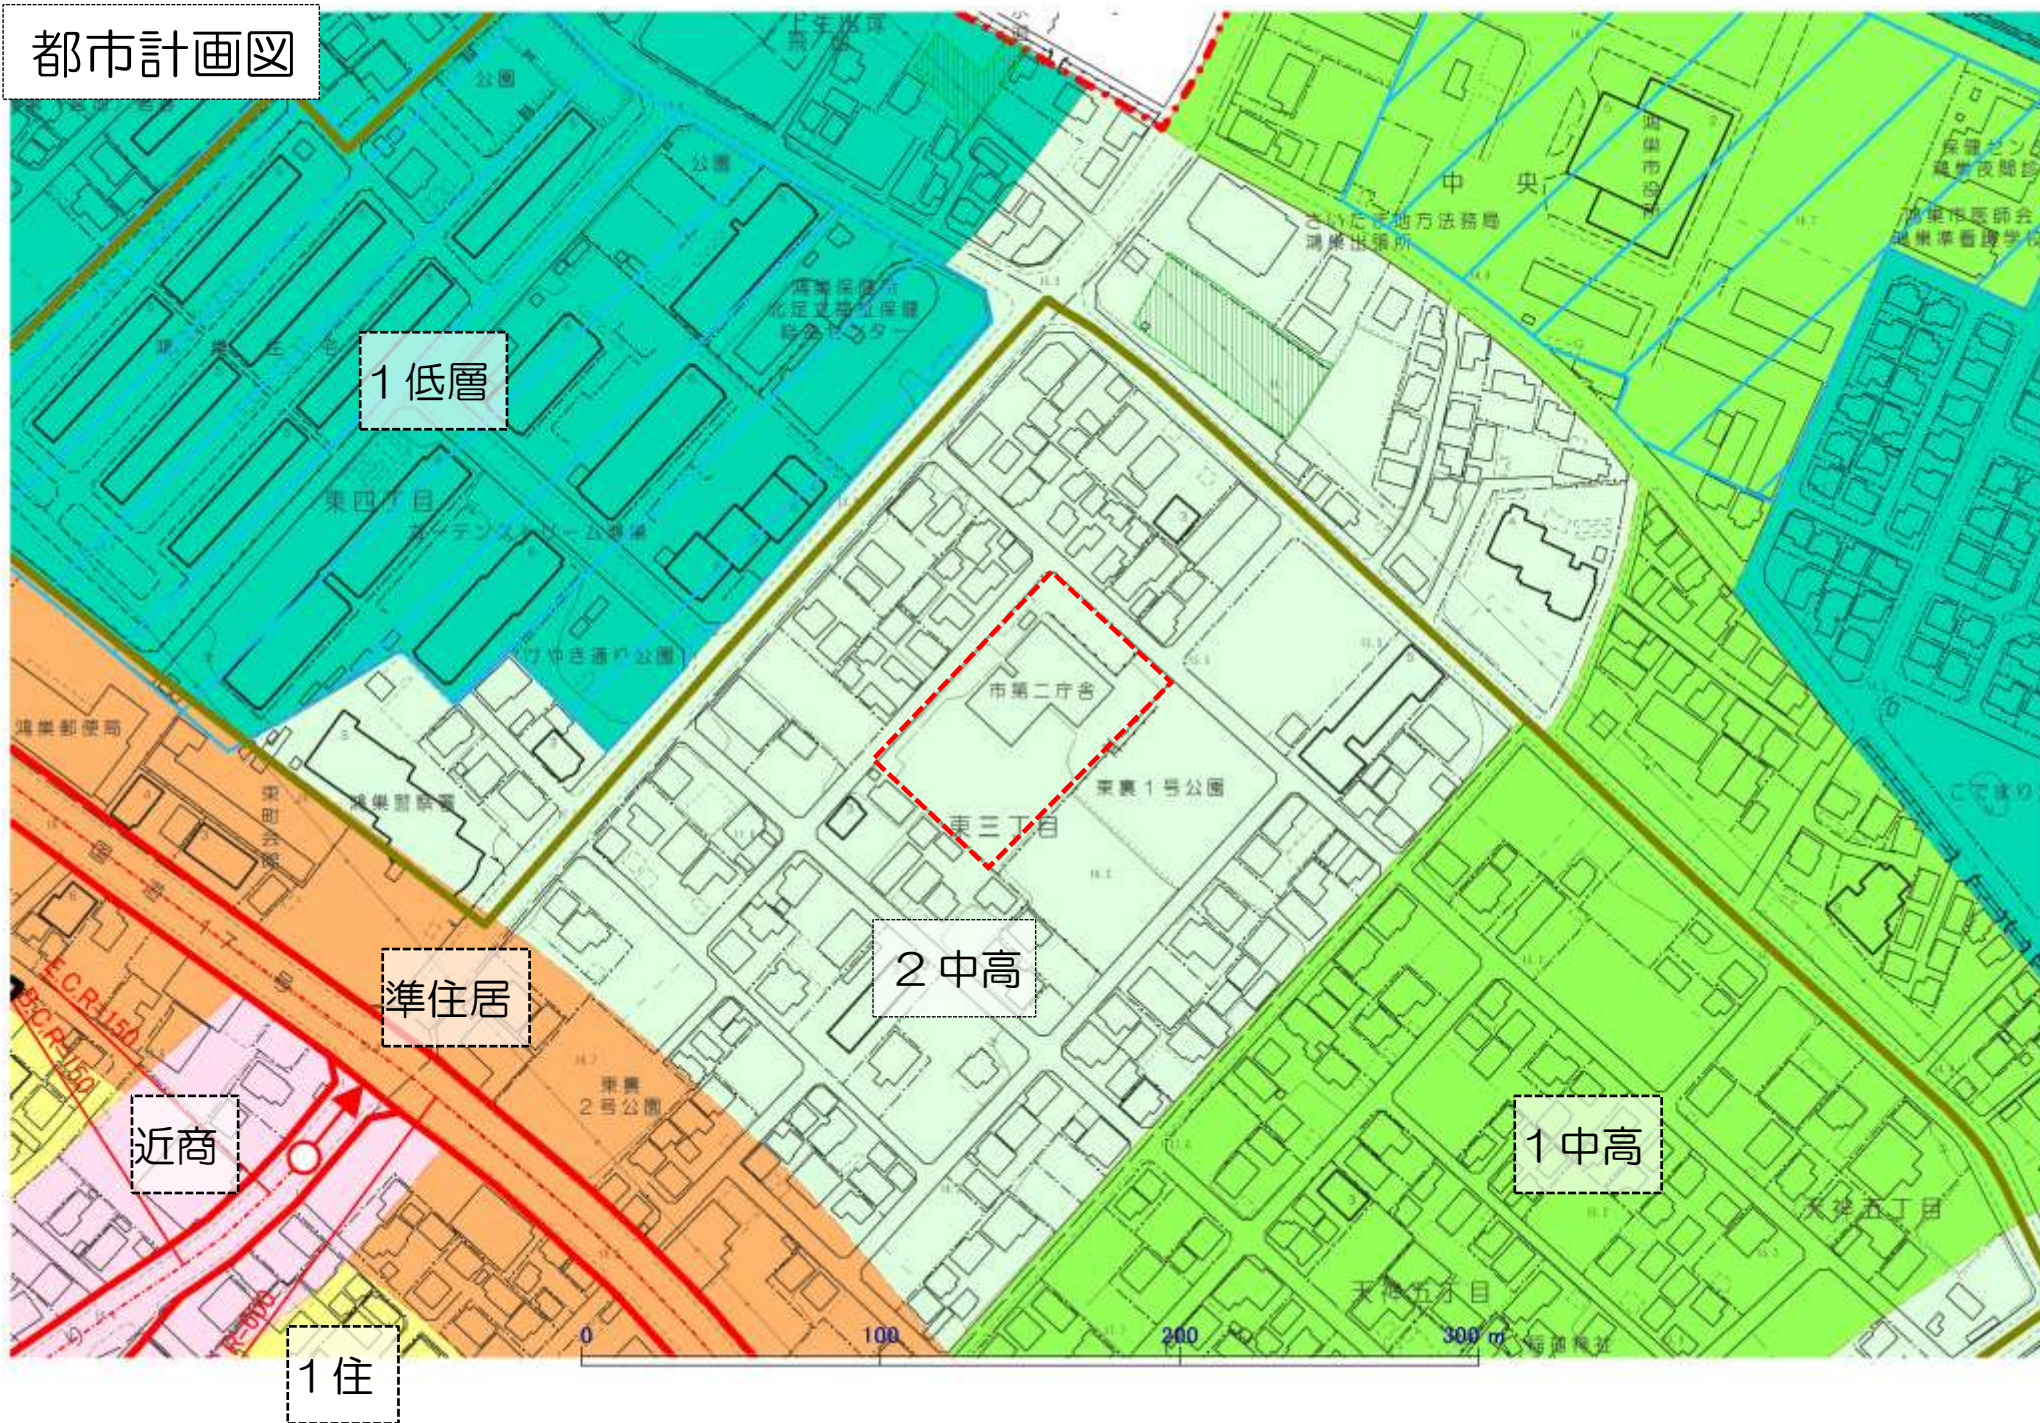

位置図

詳細図

【対象地】
旧第2庁舎

職員駐車場

中央
鴻巣市役所

東裏1号公園

東四丁目
ガーデンズパルク東

東三丁目

東裏2号公園

天神五丁目

天神五丁目

鴻巣市役所

都市計画図

航空写真

◆周辺施設の利用者数

※No は 1 ページ「位置図 No」と対応。数字は H29 年度実績の内、把握可能施設のみ記載。
 ※備考に特段の記載がない場合は、市発行「統計こうのす」より転記。