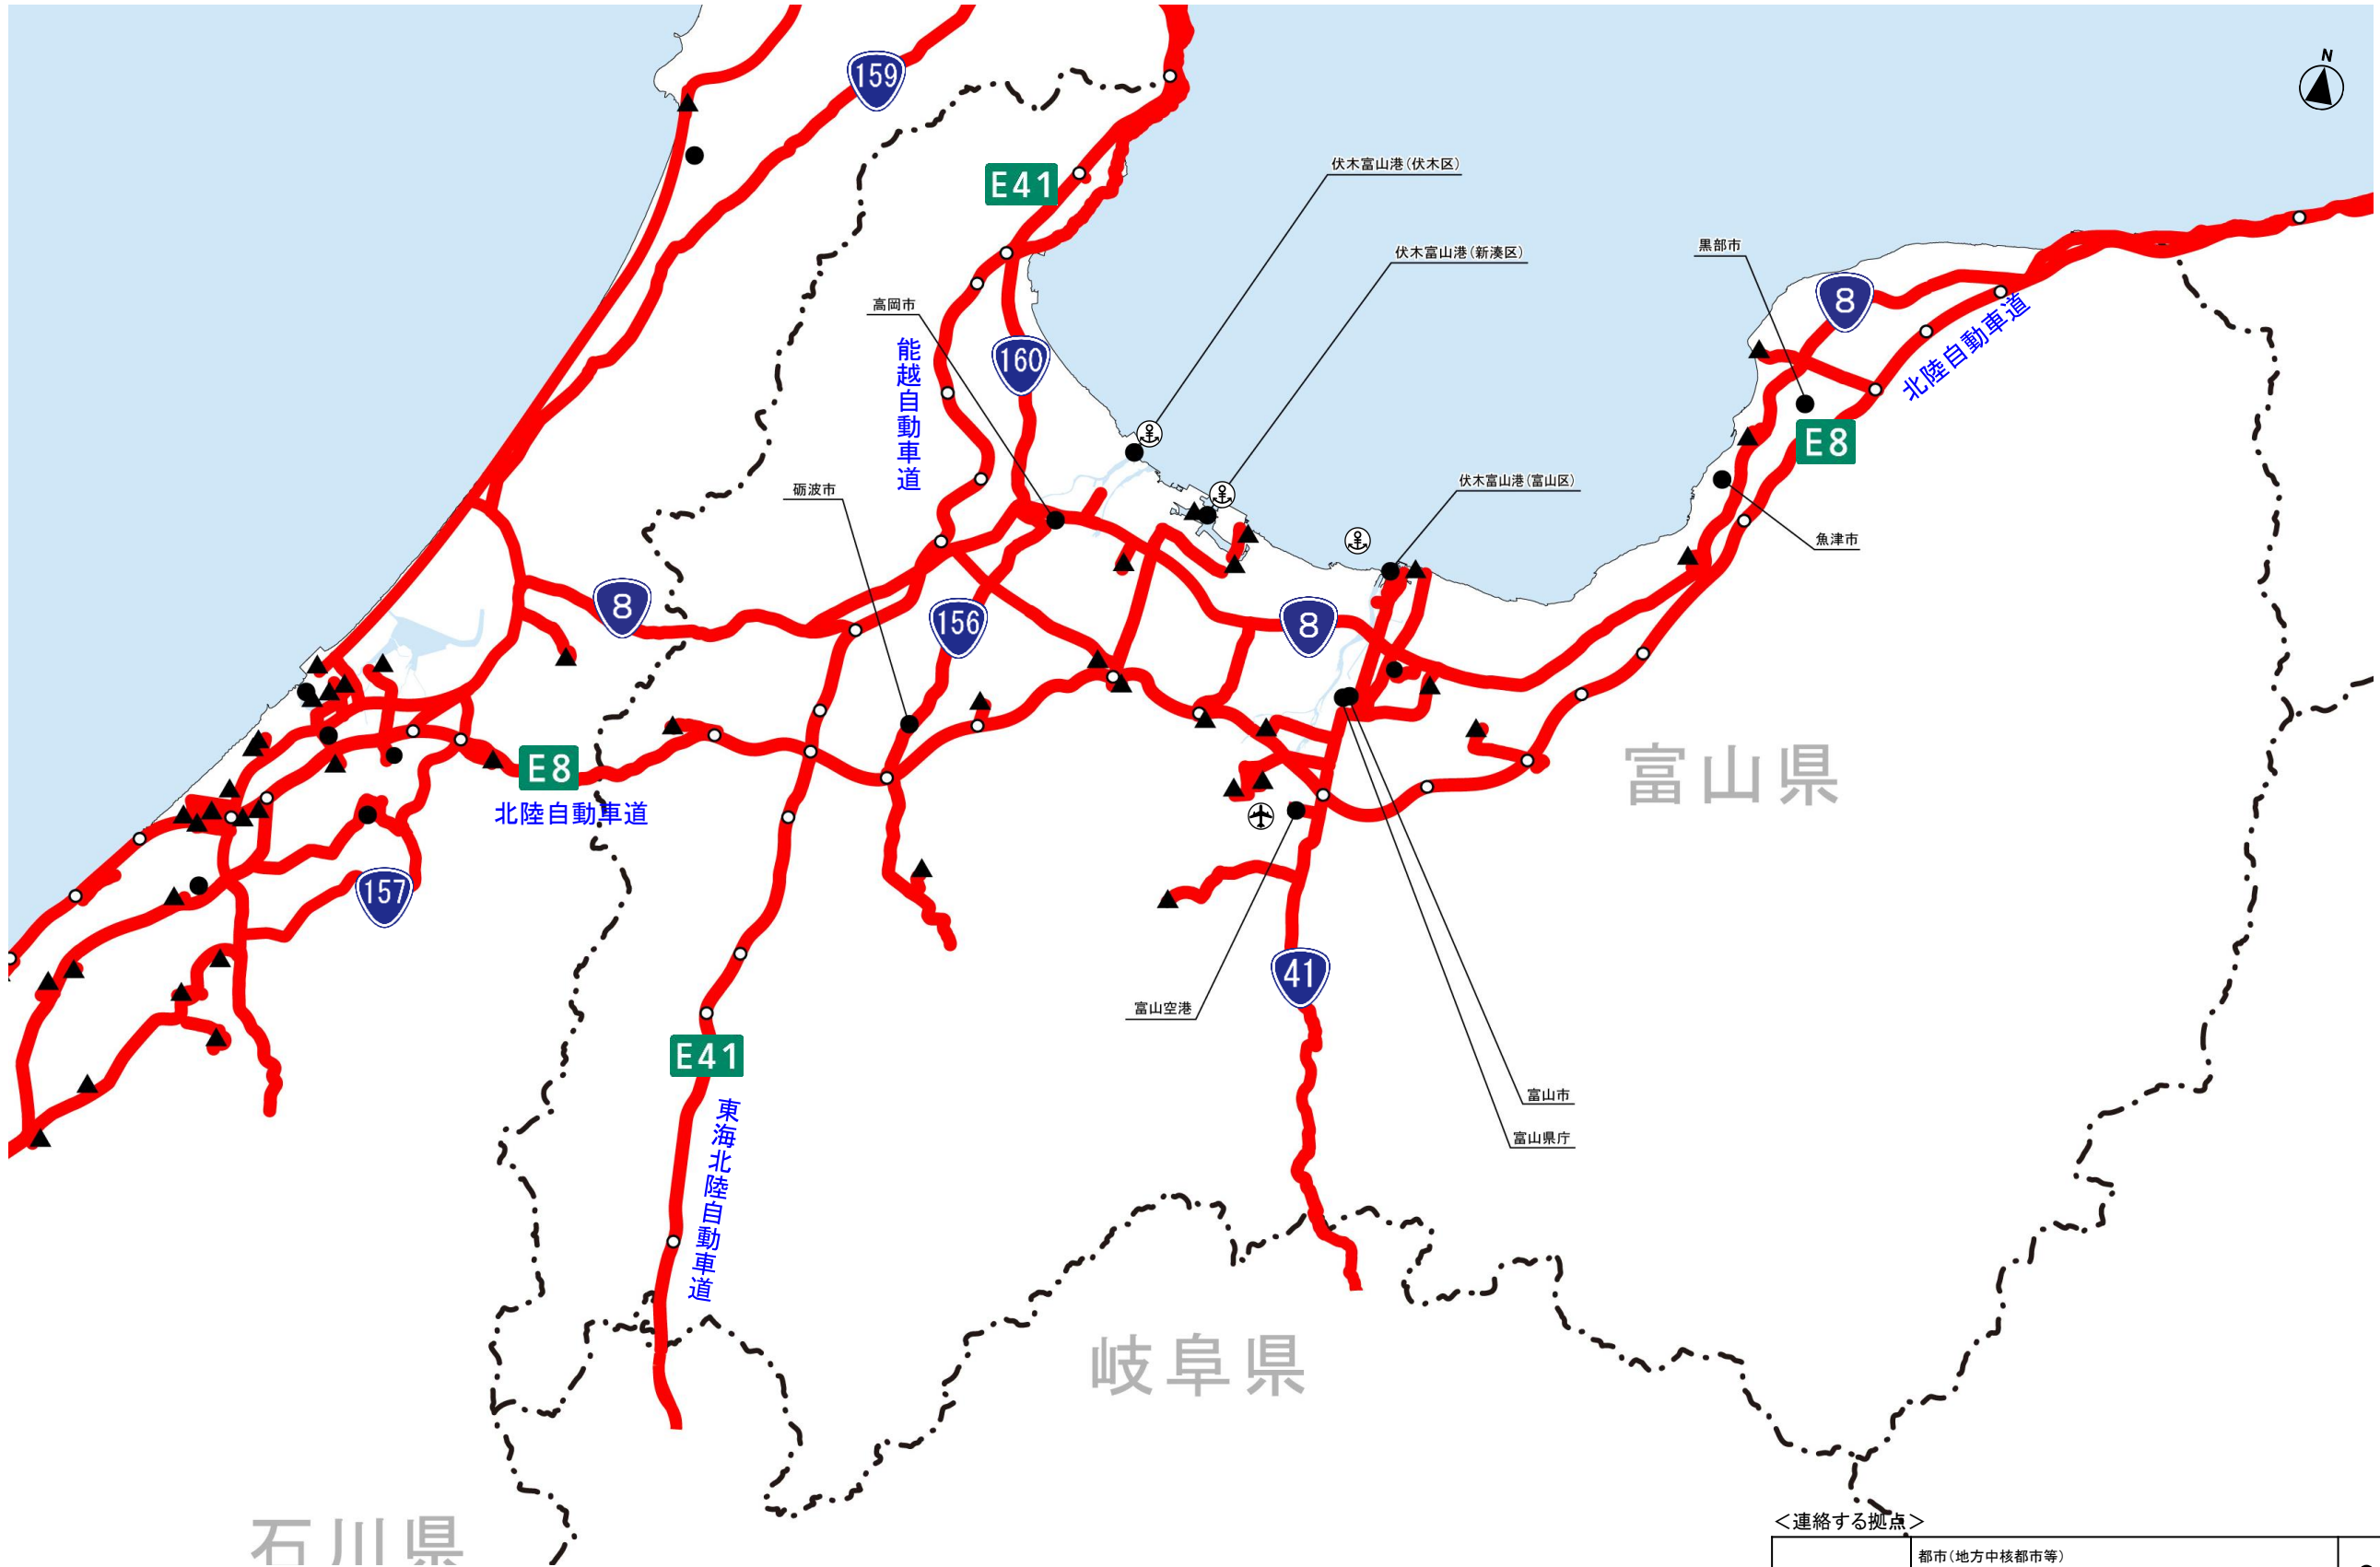

# 重要物流道路 供用区間【北陸】

重要物流道路

<連絡する拠点>

重要物流道路	都市(地方中核都市等)	●
	空港・港湾・鉄道貨物駅(拠点空港、重要港湾、コンテナ取扱駅等)	▲
	物流拠点(トラックターミナル、工業団地等)	▲

# 重要物流道路 供用区間【富山県】

<連絡する拠点>

重要物流道路	都市(地方中核都市等)	●
	空港・港湾・鉄道貨物駅(拠点空港、重要港湾、コンテナ取扱駅等)	▲
	物流拠点(トラックターミナル、工業団地等)	▲
重要物流道路	—	

# 重要物流道路 供用区間【石川県】

 重要物流道路

<連絡する拠点>

重要物流道路	都市(地方中核都市等)	●
	空港・港湾・鉄道貨物駅(拠点空港、重要港湾、コンテナ取扱駅等)	▲
	物流拠点(トラックターミナル、工業団地等)	▲