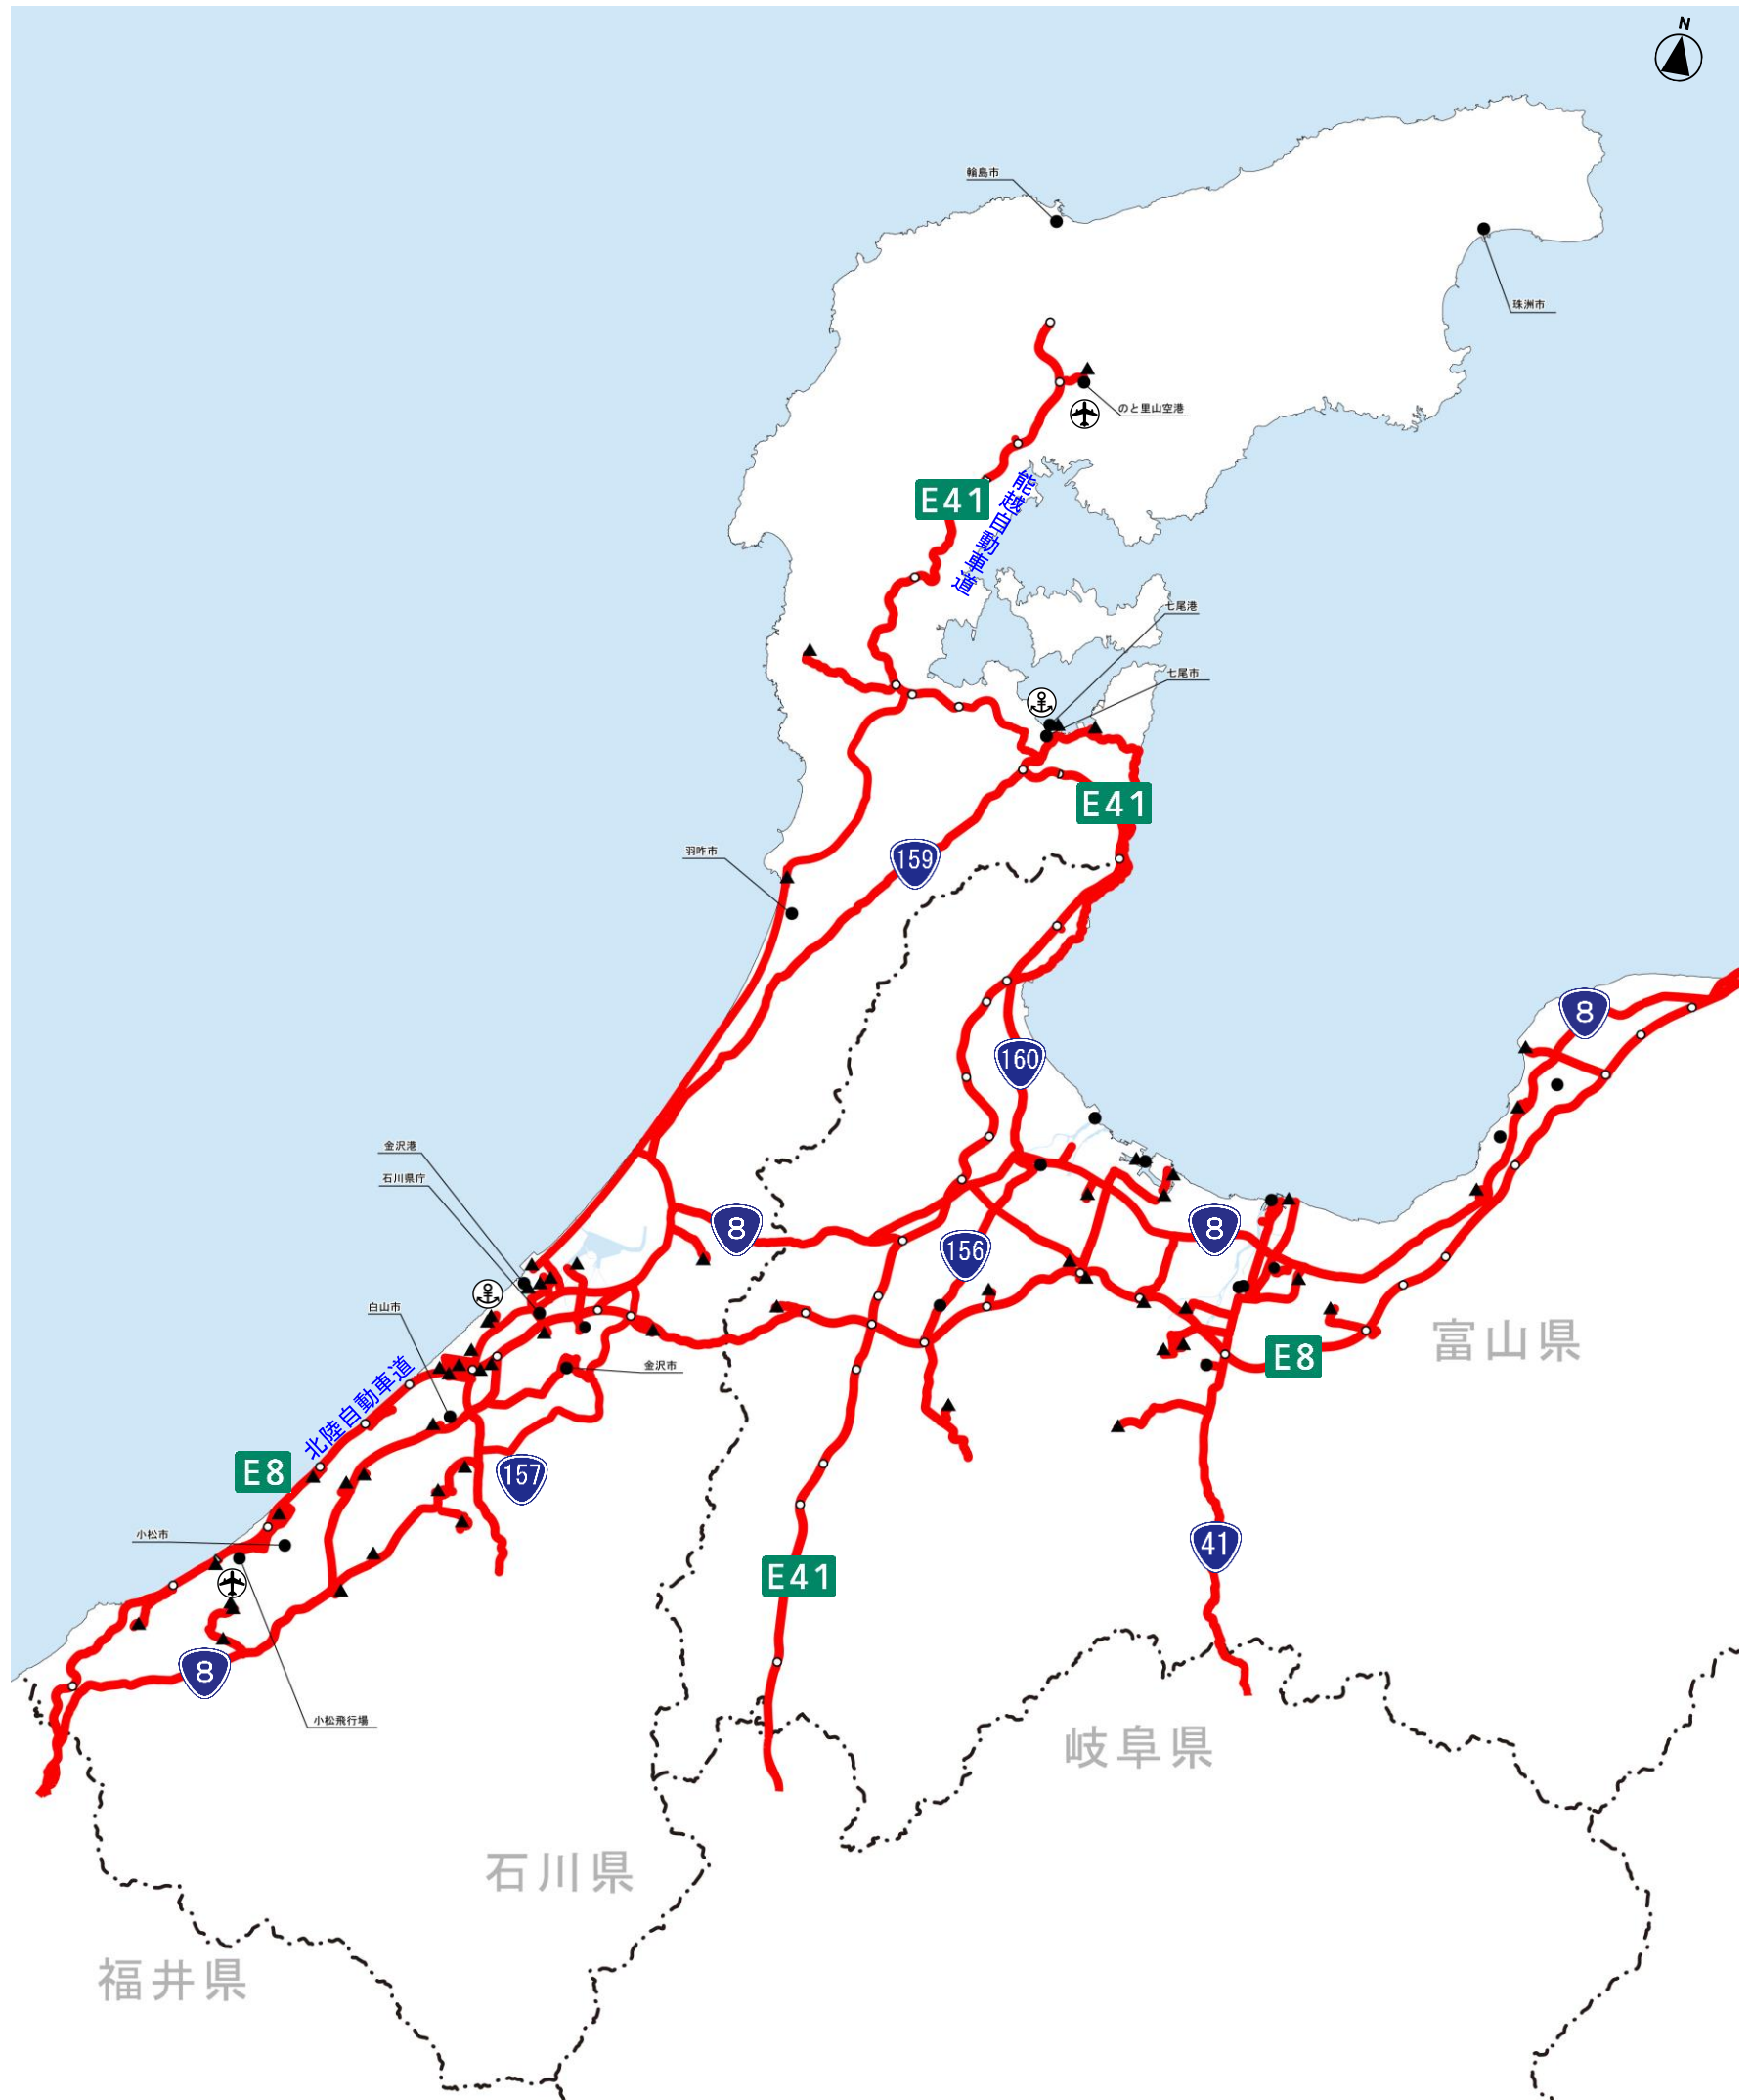

# 重要物流道路 供用区間【北陸】

重要物流道路

<連絡する拠点>

重要物流道路	都市(地方中核都市等)	●
	空港・港湾・鉄道貨物駅(拠点空港、重要港湾、コンテナ取扱駅等)	▲
	物流拠点(トラックターミナル、工業団地等)	▲

# 重要物流道路 供用区間【富山県】

<連絡する拠点>

重要物流道路	都市(地方中核都市等)	●
	空港・港湾・鉄道貨物駅(拠点空港、重要港湾、コンテナ取扱駅等)	▲
	物流拠点(トラックターミナル、工業団地等)	▲
重要物流道路	—	

# 重要物流道路 供用区間【石川県】

 重要物流道路

<連絡する拠点>

重要物流道路	都市(地方中核都市等)	●
	空港・港湾・鉄道貨物駅(拠点空港、重要港湾、コンテナ取扱駅等)	▲
	物流拠点(トラックターミナル、工業団地等)	▲