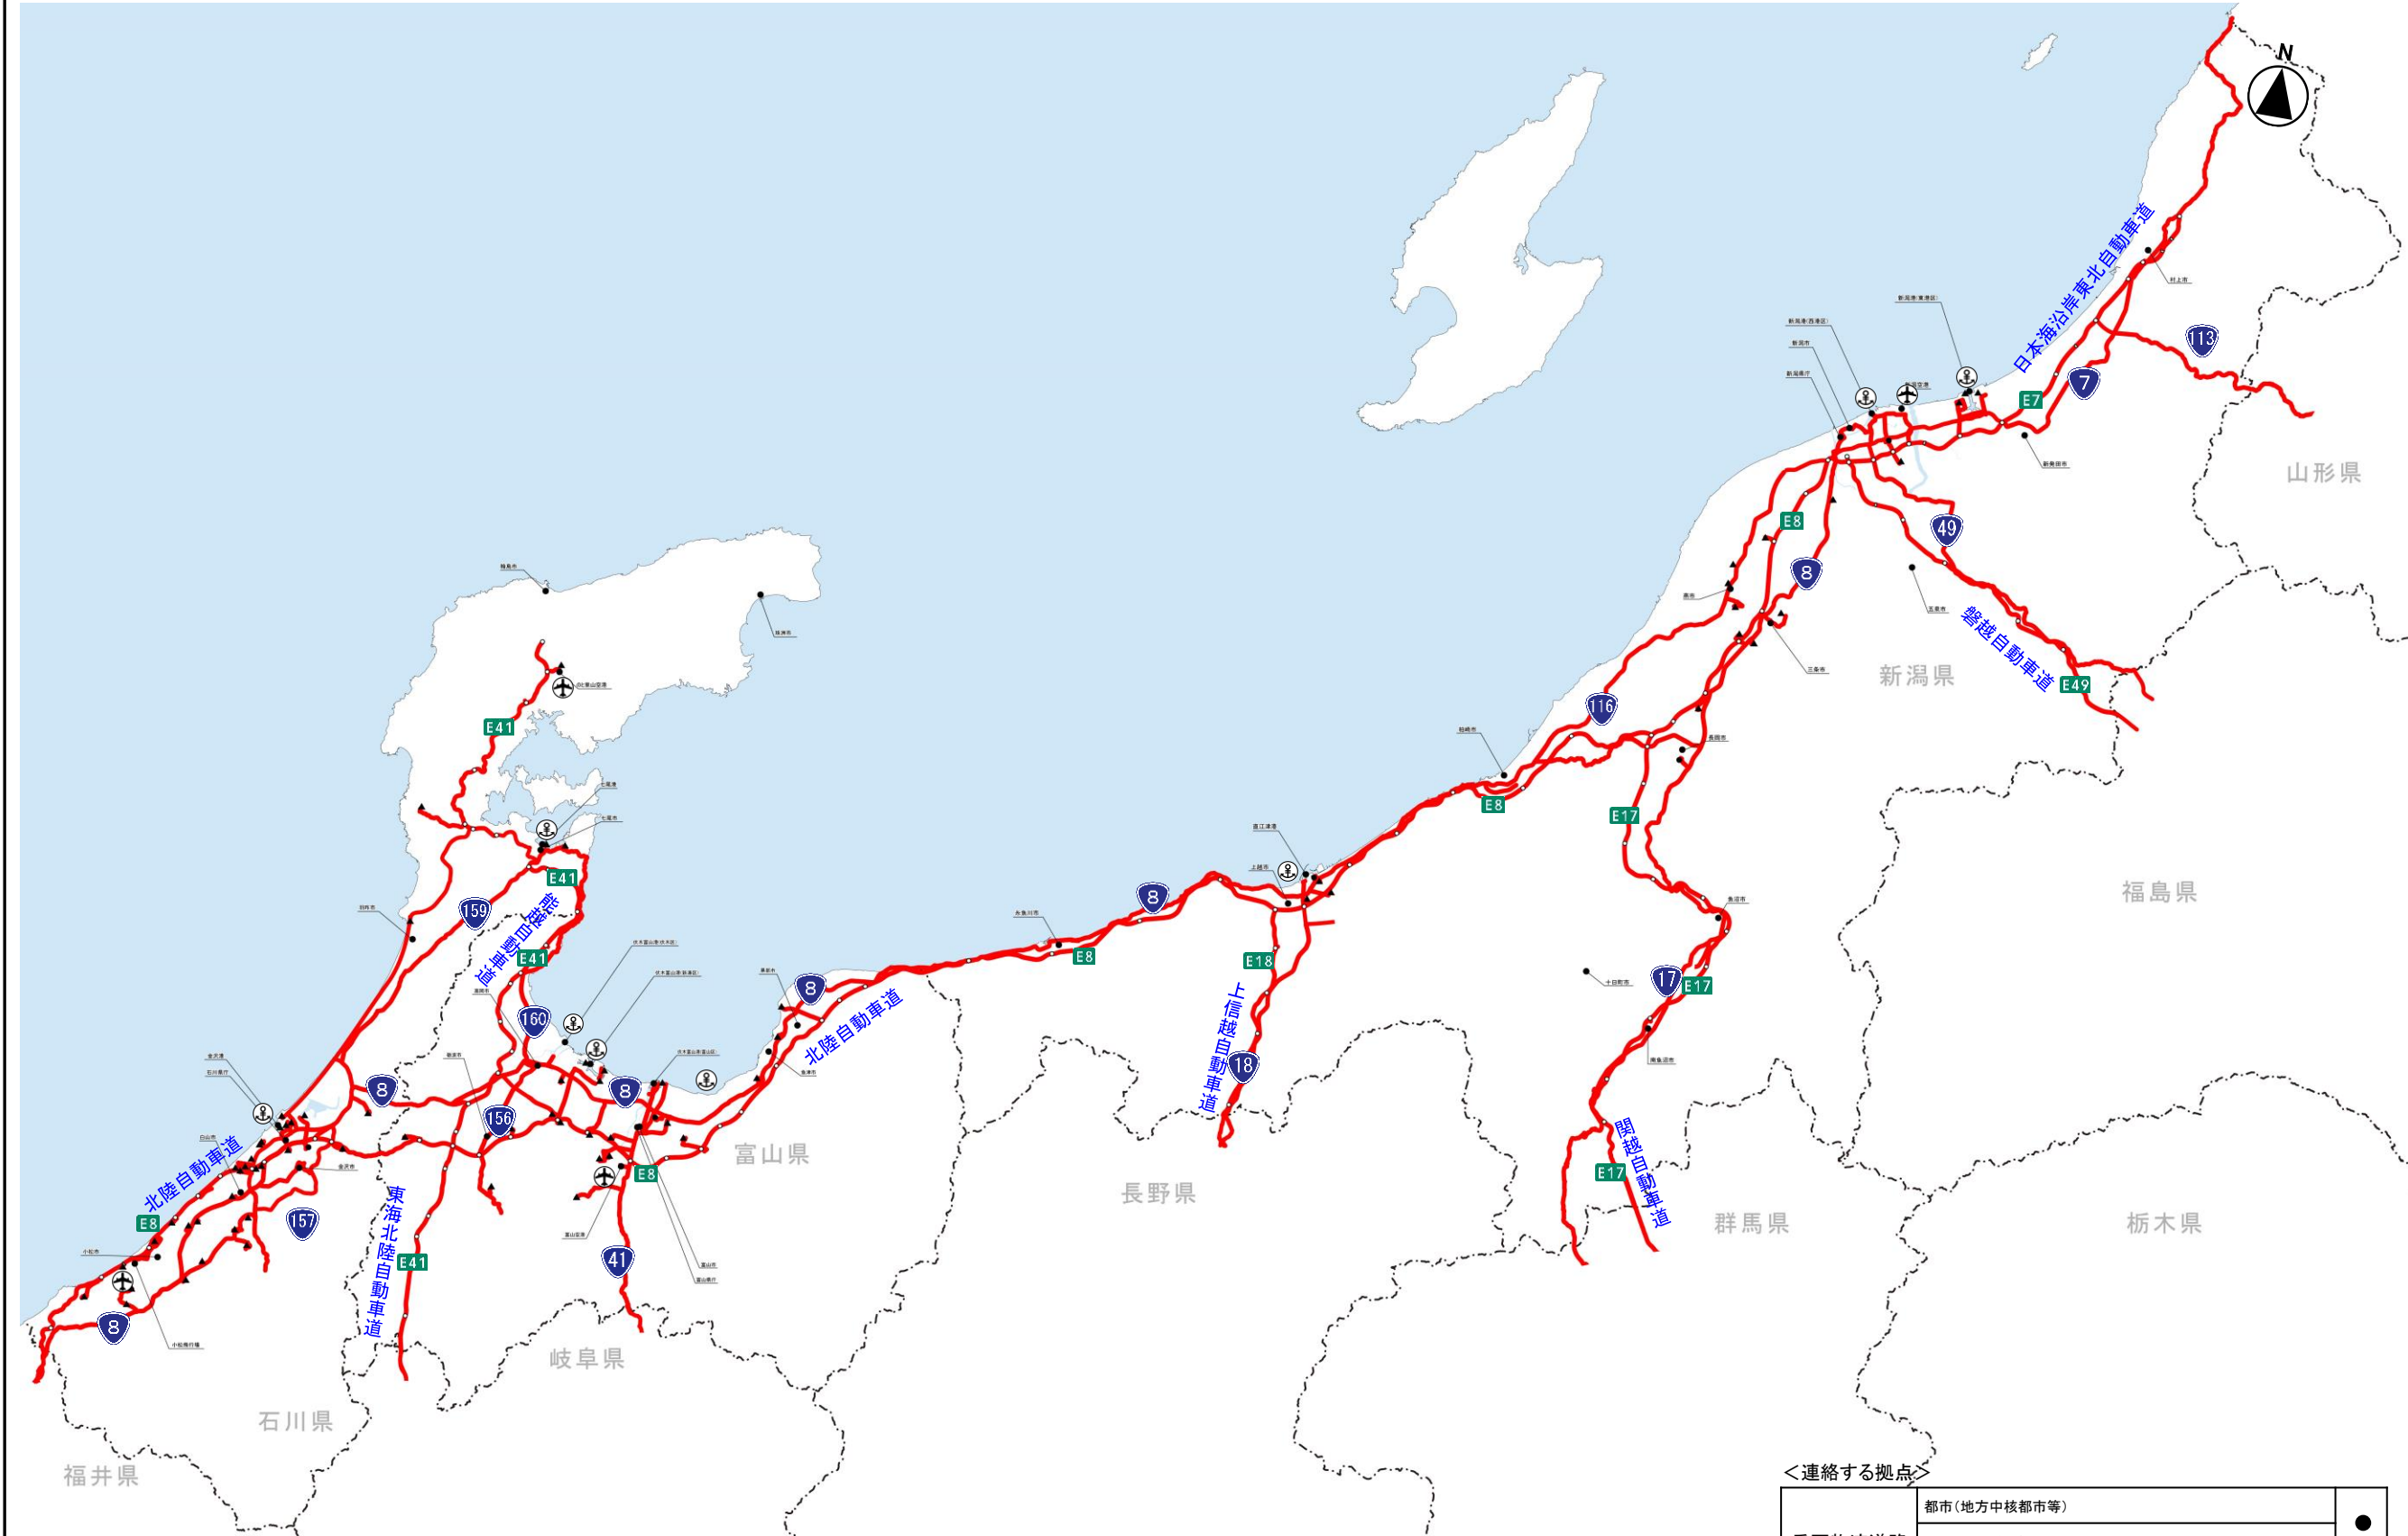

# 重要物流道路 供用区間【北陸】

重要物流道路

<連絡する拠点>

重要物流道路	都市(地方中核都市等)	●
	空港・港湾・鉄道貨物駅(拠点空港、重要港湾、コンテナ取扱駅等)	▲
	物流拠点(トラックターミナル、工業団地等)	▲

# 重要物流道路 供用区間【富山県】

<連絡する拠点>

重要物流道路	都市(地方中核都市等)	●
	空港・港湾・鉄道貨物駅(拠点空港、重要港湾、コンテナ取扱駅等)	▲
	物流拠点(トラックターミナル、工業団地等)	▲
重要物流道路	—	

# 重要物流道路 供用区間【石川県】

 重要物流道路

<連絡する拠点>

重要物流道路	都市(地方中核都市等)	●
	空港・港湾・鉄道貨物駅(拠点空港、重要港湾、コンテナ取扱駅等)	▲
	物流拠点(トラックターミナル、工業団地等)	▲