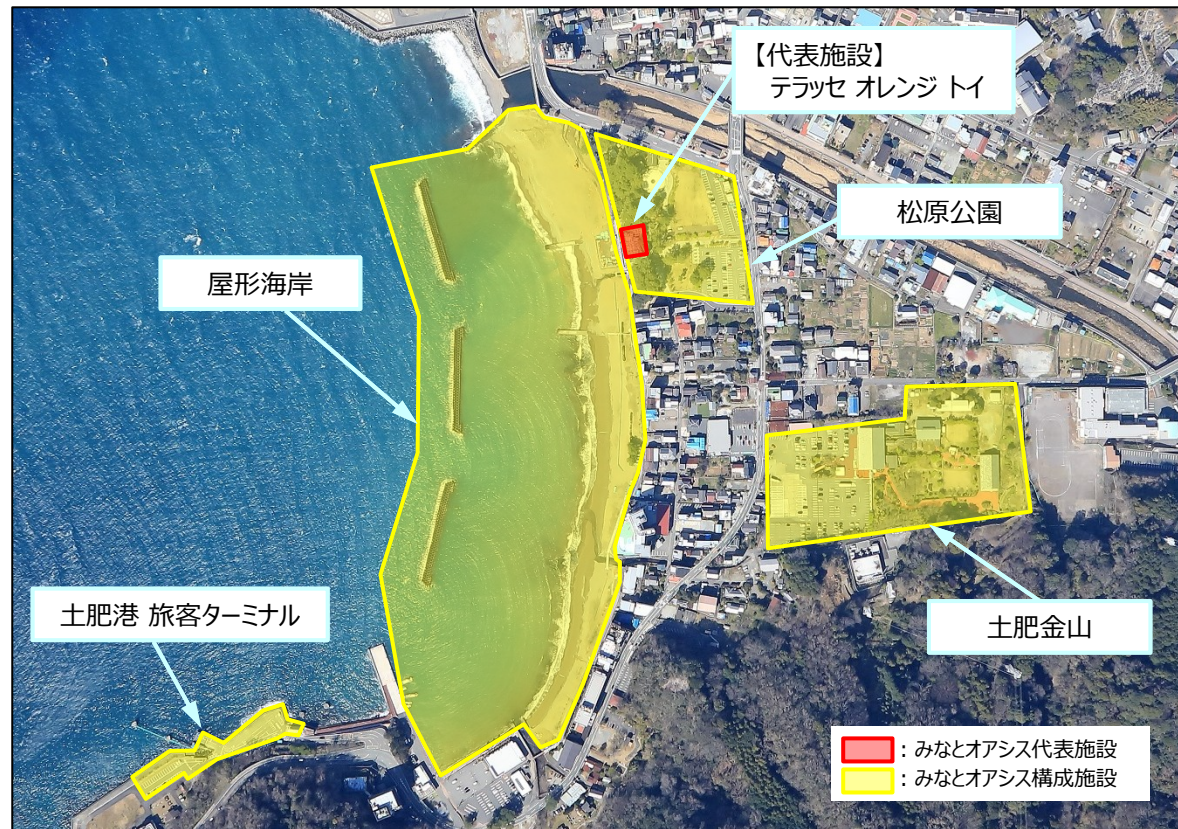

国土地理院地図（電子国土Web）(<http://maps.gsi.go.jp>)をもとに国土交通省作成

【基本情報】

設置者	伊豆市
運営者	伊豆市
所在港湾	土肥港【地方港湾】
港湾管理者	静岡県
登録日	令和6年7月12日（予定）

【代表施設】

テラス オレンジ トイ

【主なイベント】

土肥サマーフェスティバル

土肥桜まつり

市民参加の防災イベント