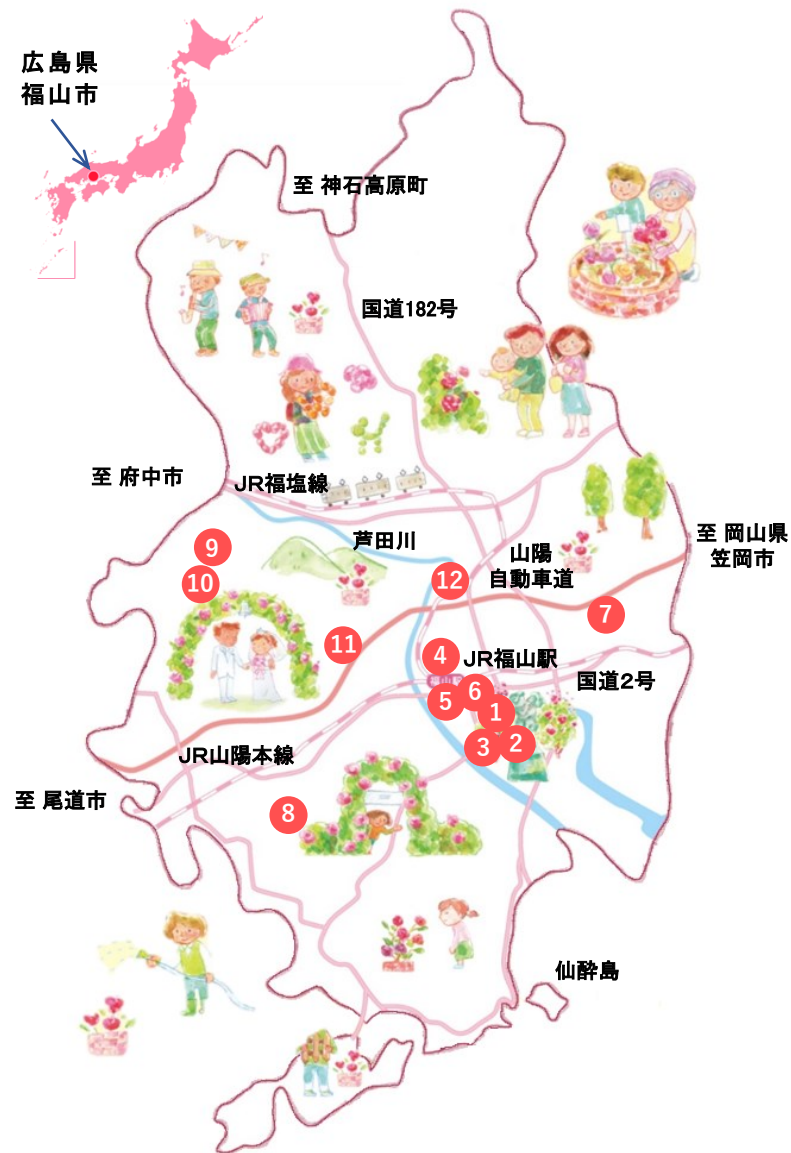

### ■構成庭園の位置図

## 取り組み概要

・取組主体:ばらのまち福山 ガーデンツーリズム協議会  
 ・構成団体:福山市,(公社)福山観光コンベンション協会,福山明るいまちづくり協議会,西日本高速道路(株)中国支社,マチモト(株),ガーデン富谷友の会,ホロコースト記念館,ばら愛好団体(福山ばら会,福山ローザリアンクラブ,ばらオーナー会)

## 構成庭園

- ① ばら公園【公共, 1.5ha】  
ばらの聖地「福山」の始まりの地, 世界バラ会連合優秀庭園
- ② 緑町公園【公共, 約8ha】  
ばらの歴史が学べ, 市民ばらオーナー花壇がある公園
- ③ 花園公園【公共, 0.38ha】  
ばら公園と緑町公園をつなぐ憩いの場
- ④ 福山城公園(福山駅北口スクエア含む)【公共, 約11.6ha】  
城とばらが同時に, そして城泊が楽しめる公園
- ⑤ 福山駅前広場【公共, 約0.09ha(植栽部分)】  
新幹線が停まる駅から日本一近いばら園
- ⑥ 中央公園【公共, 1.56ha】  
「ももクロ」のばらがある, 市中心部の憩いの広場
- ⑦ 春日池公園【公共, 約16.3ha】  
自然豊かな空間に包まれた, 四季を感じることができる公園
- ⑧ 福山市園芸センター【公共, 約5.3ha】  
瀬戸内の海と島の眺望が素晴らしい憩いの場  
(SDGsな未来のばらのコンテスト開催中)
- ⑨ ガーデン富谷【公共・民間, 0.7ha】  
地域の笑顔ひろがる手づくりの「ばら園」
- ⑩ マチモト薔薇農園【民間, 約2ha】  
咲きごろが, 食べごろ「食用バラ農園」
- ⑪ 福山サービスエリア上り線ばら園【民間, 0.06ha】  
サービスエリア内日本一のばら園
- ⑫ ホロコースト記念館(アンネのバラ園)【民間, 0.01ha】  
平和への願いを心に「アンネのバラ園」

対象地域