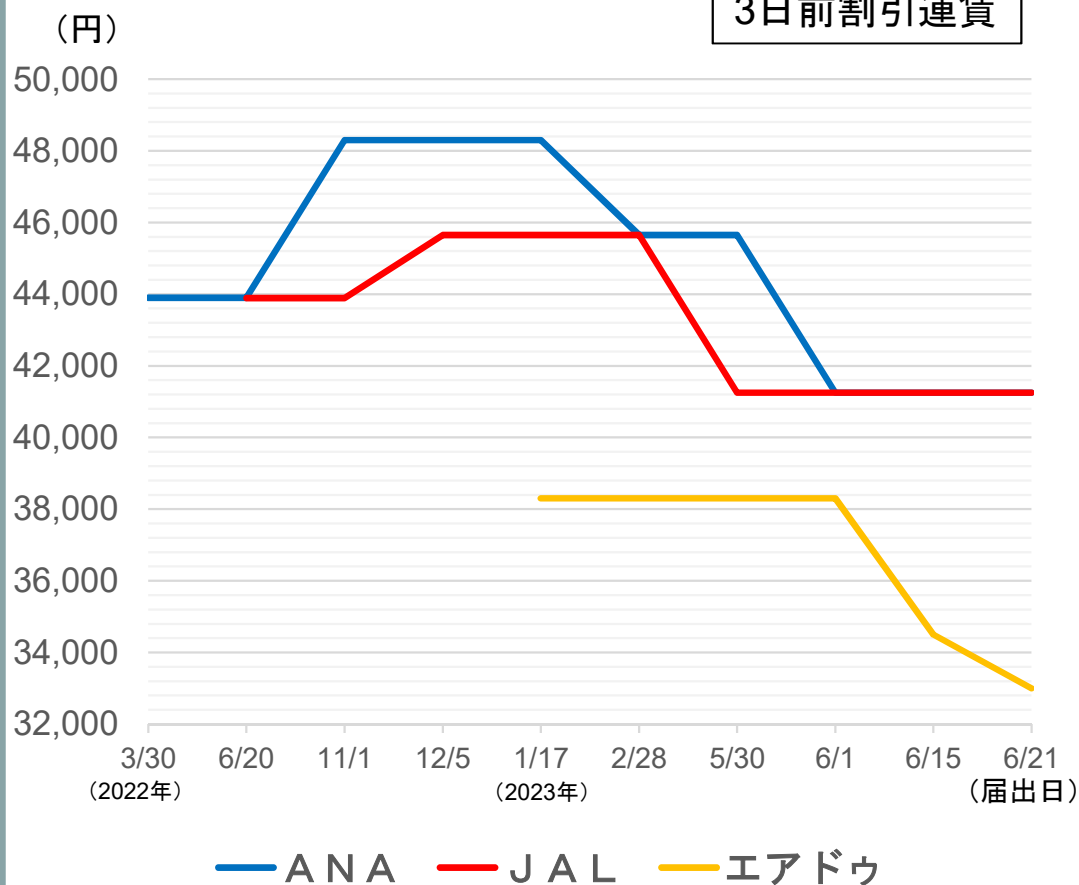

# 競合路線における運賃設定状況(代表例)

## ■羽田⇒女満別 2023年7月15日(土)搭乗便の例

エアドゥ	79便	16:45発	18:30着
ANA	4779便	同上(コードシェア)	
JAL	569便	17:45発	19:30着

3日前割引運賃

## ■山口宇部⇒羽田 2023年8月1日(火)搭乗便の例

スターフライヤー	12便	9:40発	11:20着
ANA	3812便	同上(コードシェア)	
JAL	292便	10:05発	11:45着

28日前割引運賃