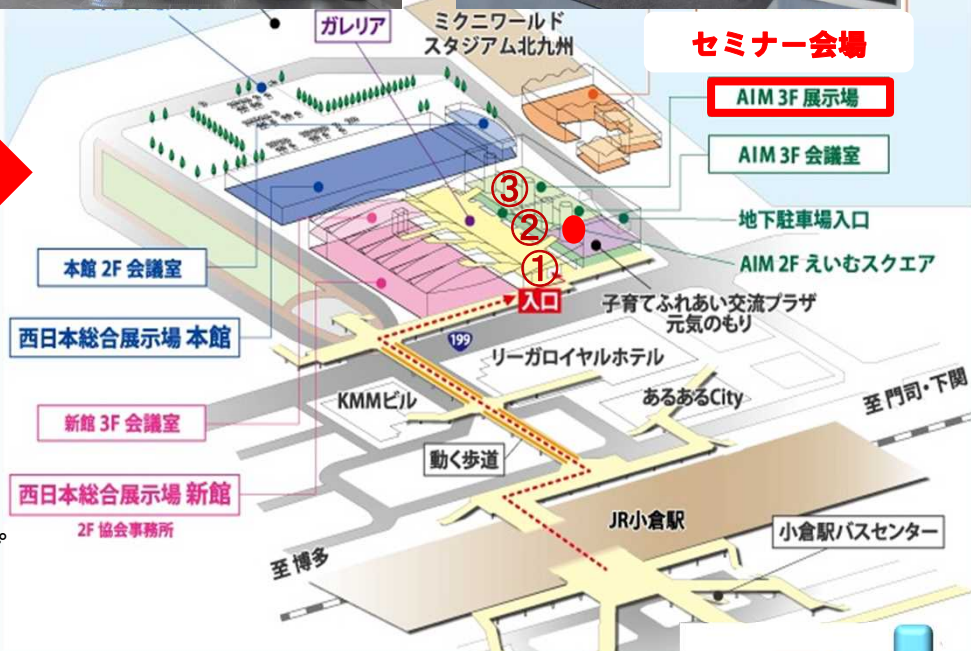

## 【曳船・調査船ほか】

ENEOSマリンサービス(株) オフショア・オペレーション(株)  
 (独)海技教育機構 共栄マリン(株) グリーン SHIPPING(株)  
 三洋海事(株) 洞海マリンシステムズ(株) 内海曳船(株)  
 西日本海運(株) ニッスイマリン工業(株)

## JR小倉駅からの アクセスマップ

【会場】  
 AIMビル 3F展示場  
 北九州市小倉北区浅野3-8-1

- 【アクセス】
- ・JR小倉駅から徒歩5分
  - ・北九州都市高速・小倉駅北ランプから車で3分
  - ・北九州空港から車で30分

主催：国土交通省 九州運輸局  
 協力：九州地区船員対策連絡協議会  
 九州旅客船協会連合会  
 (公財) 海技教育財団  
 (公財) 日本船員雇用促進センター