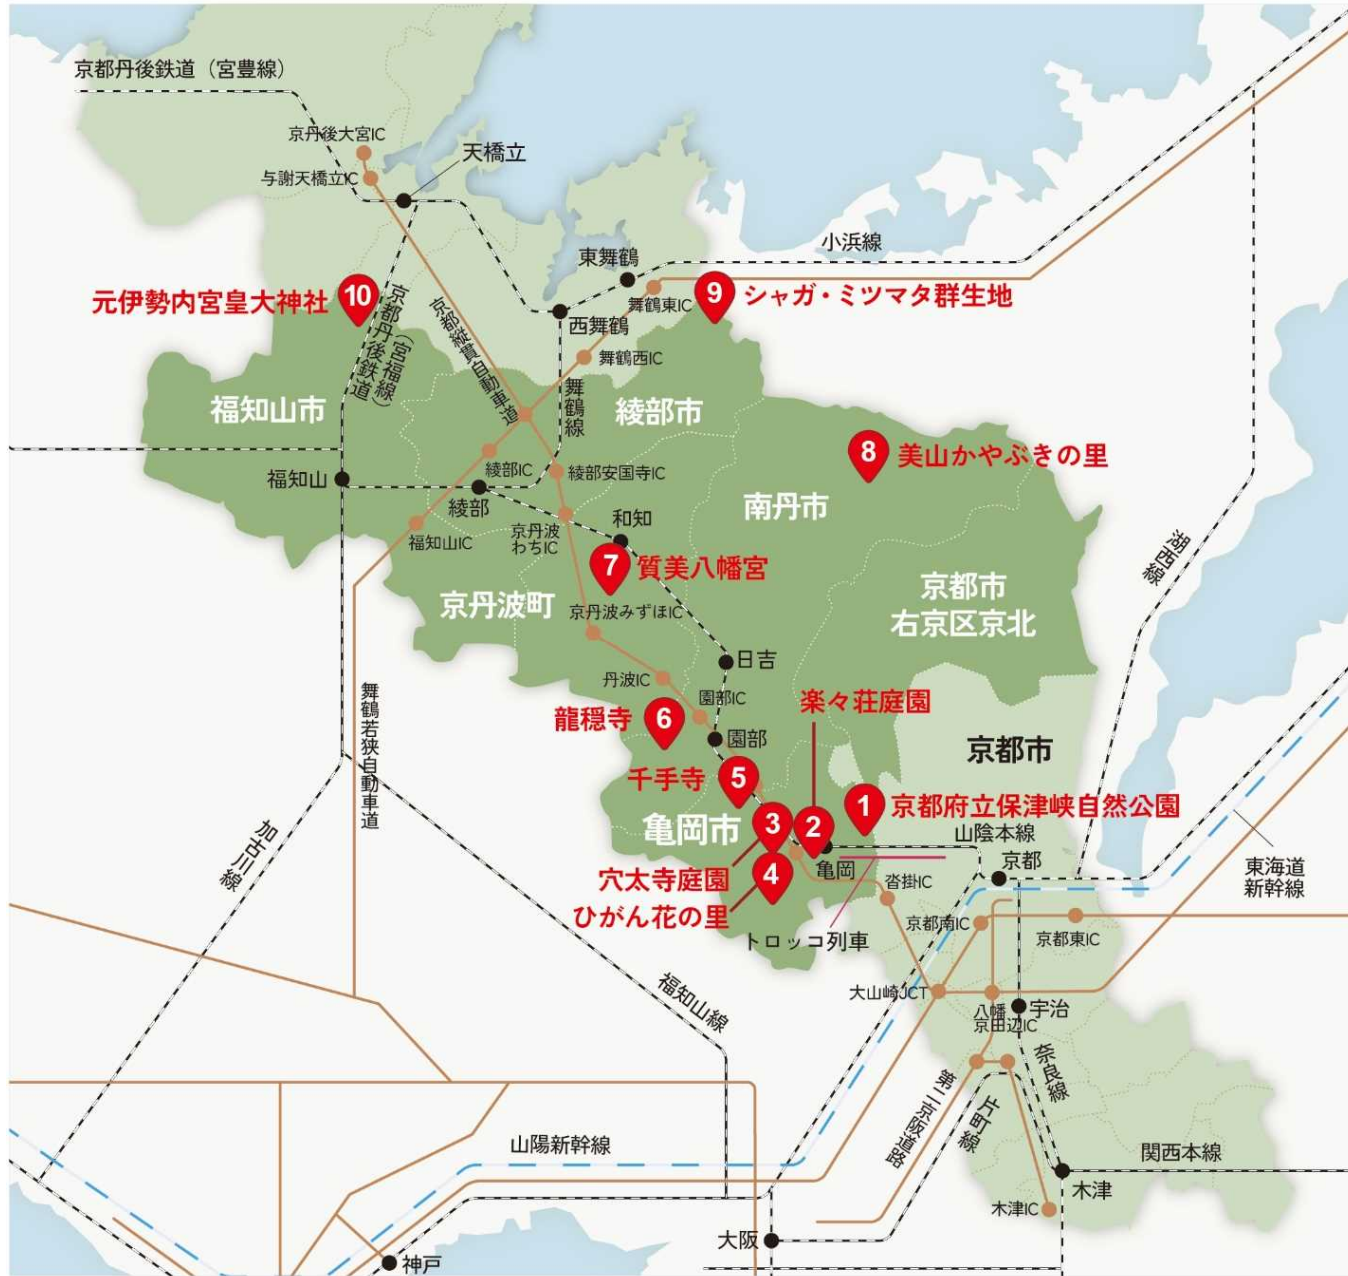

森の京都ガーデンツーリズム ～森と里山の庭めぐり～（京都府）

対象地域