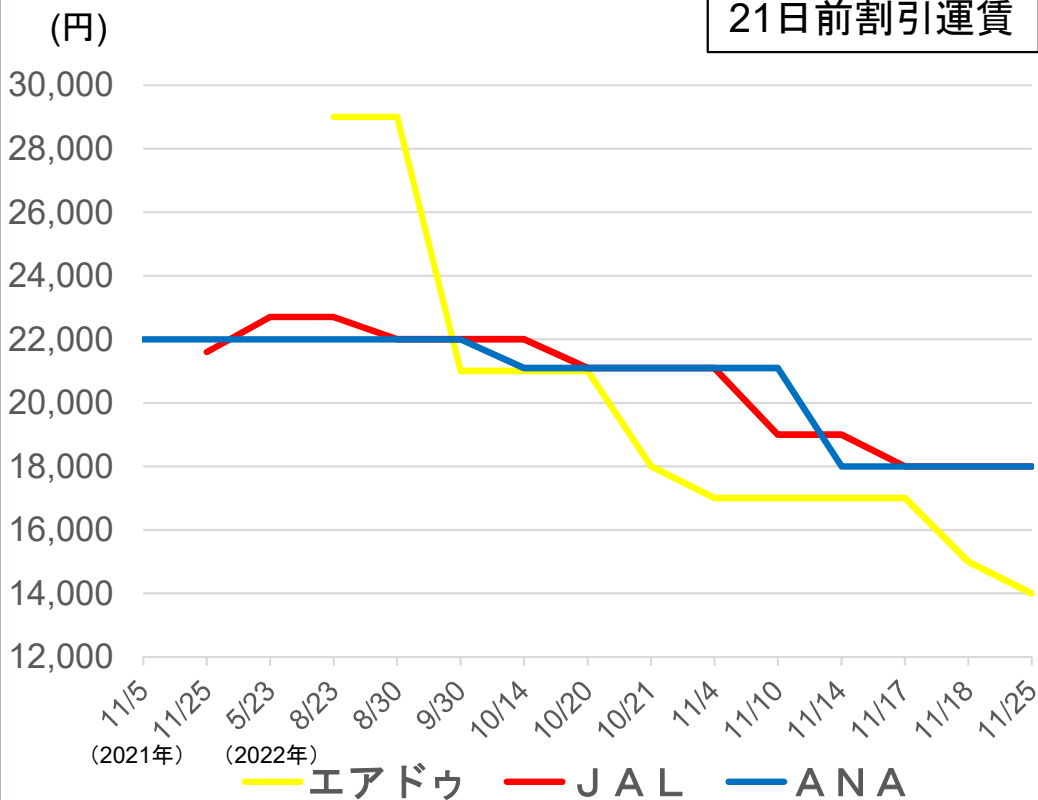

競合路線における運賃設定状況(代表例)

● 大手2社は、エアドゥ、ソラシドエアを下回らない範囲の運賃水準で、値下げを実施。

■羽田⇒函館 2022年12月20日(火)搭乗便の例

エアドゥ	57便	6:55発	8:15着
ANA	4757便	同上(コードシェア)	
JAL	585便	7:45発	9:05着

21日前割引運賃

■宮崎⇒羽田 2023年1月12日(木)搭乗便の例

ソラシドエア	52便	7:35発	9:05着
ANA	2452便	同上(コードシェア)	
JAL	688便	7:55発	9:25着
ANA	602便	8:20発	9:55着

75日前割引運賃