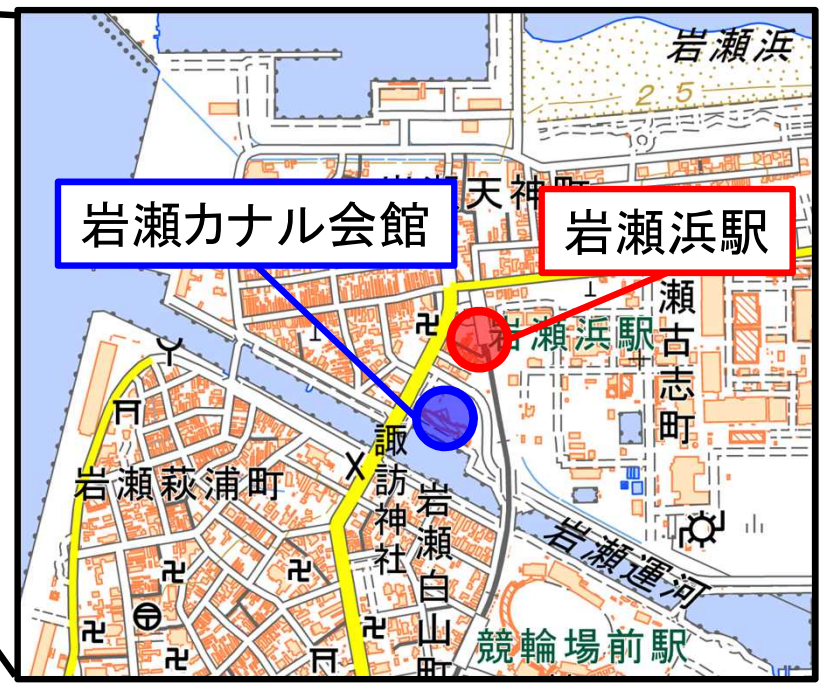

みなとオアシス富山への交通アクセス

- 【代表施設: 岩瀬カナル会館への交通アクセス】**
- 自動車
 - ・富山駅 → (約20分) → 岩瀬カナル会館
 - ・富山IC → (約35分) → 岩瀬カナル会館
 - ・富山空港 → (約40分) → 岩瀬カナル会館
 - 電車(路面電車)
 - ・富山駅 → (約25分) → 岩瀬浜駅
 - 岩瀬浜駅から徒歩約3分