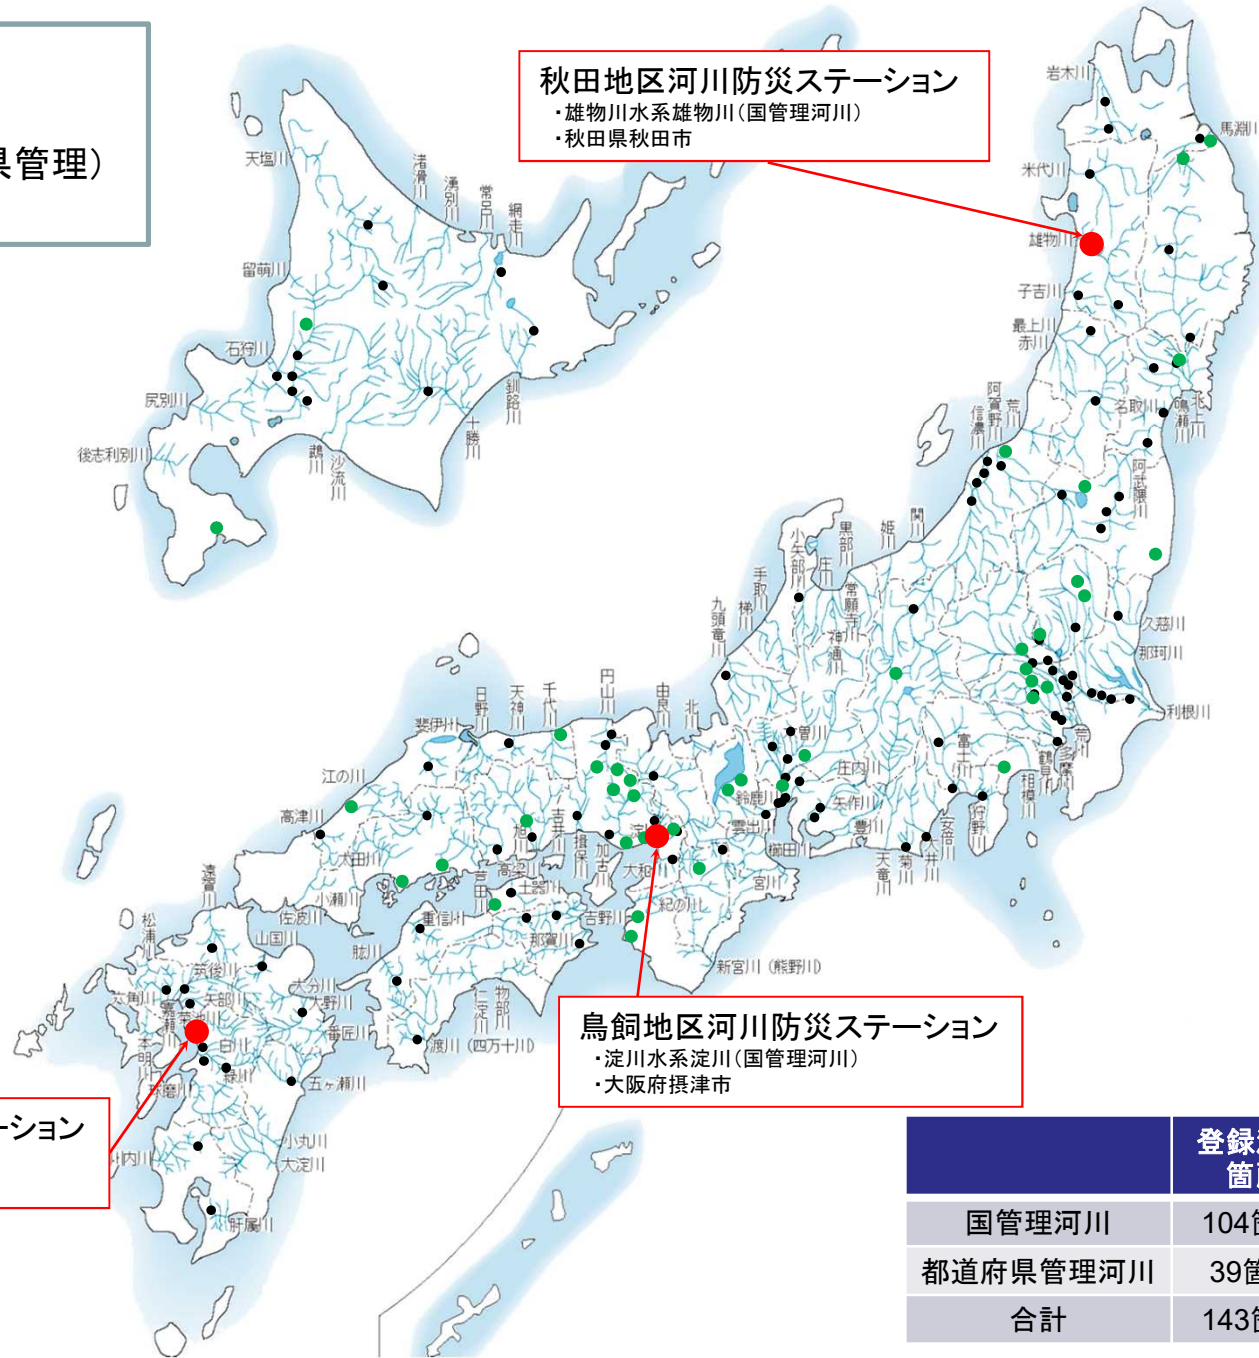

河川防災ステーション 位置図

【凡例】

- : 登録済み(国管理)
- : 登録済み(都道府県管理)
- : 今回登録箇所

秋田地区河川防災ステーション

- ・雄物川水系雄物川(国管理河川)
- ・秋田県秋田市

鳥飼地区河川防災ステーション

- ・淀川水系淀川(国管理河川)
- ・大阪府摂津市

元玉名地区河川防災ステーション

- ・菊池川水系菊池川(国管理河川)
- ・熊本県玉名市

	登録済み箇所	今回登録箇所	計
国管理河川	104箇所	3箇所	107箇所
都道府県管理河川	39箇所	0箇所	39箇所
合計	143箇所	3箇所	146箇所