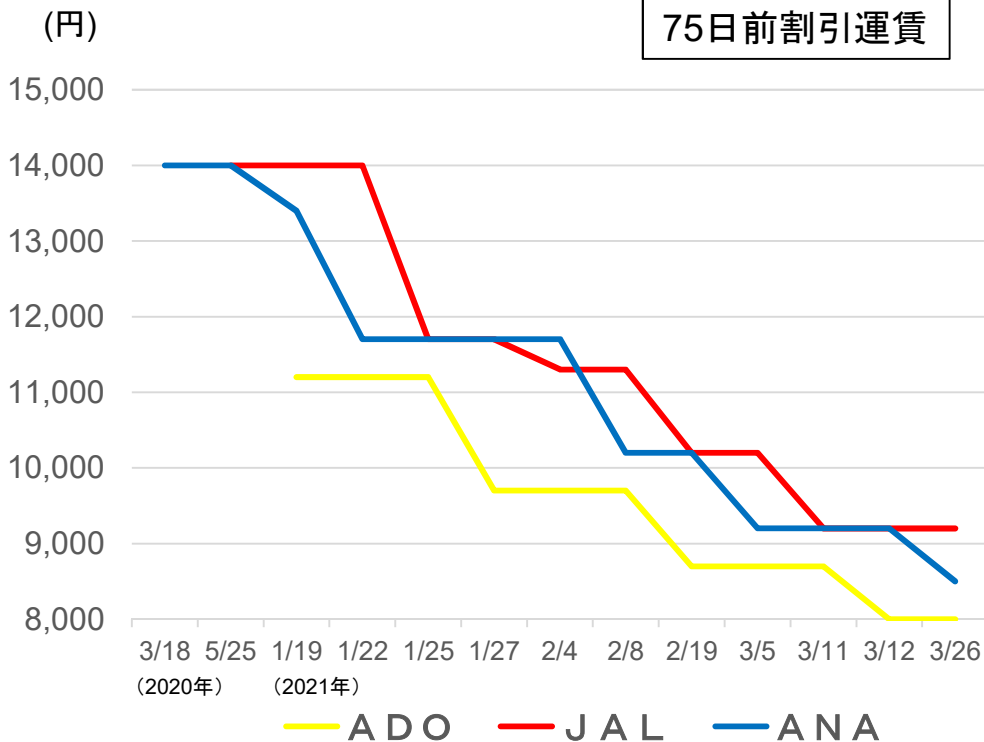

競合路線における運賃設定状況(代表例)

- 大手2社は、エアドゥ、スターフライヤーを下回らない範囲の運賃水準で、値下げを実施。

■旭川⇒羽田 2021年6月12日(土)搭乗便の例

エアドゥ	88便	19:30発	21:15着
ANA	4788便	同上(コードシェア)	
JAL	558便	20:20発	22:05着

75日前割引運賃

■羽田⇒関西 2021年7月14日(水)搭乗便の例

JAL	378便	20:55発	22:10着
ANA	99便	21:00発	22:20着
スターフライヤー	29便	21:30発	22:45着
ANA	3829便	同上(コードシェア)	

45日前割引運賃