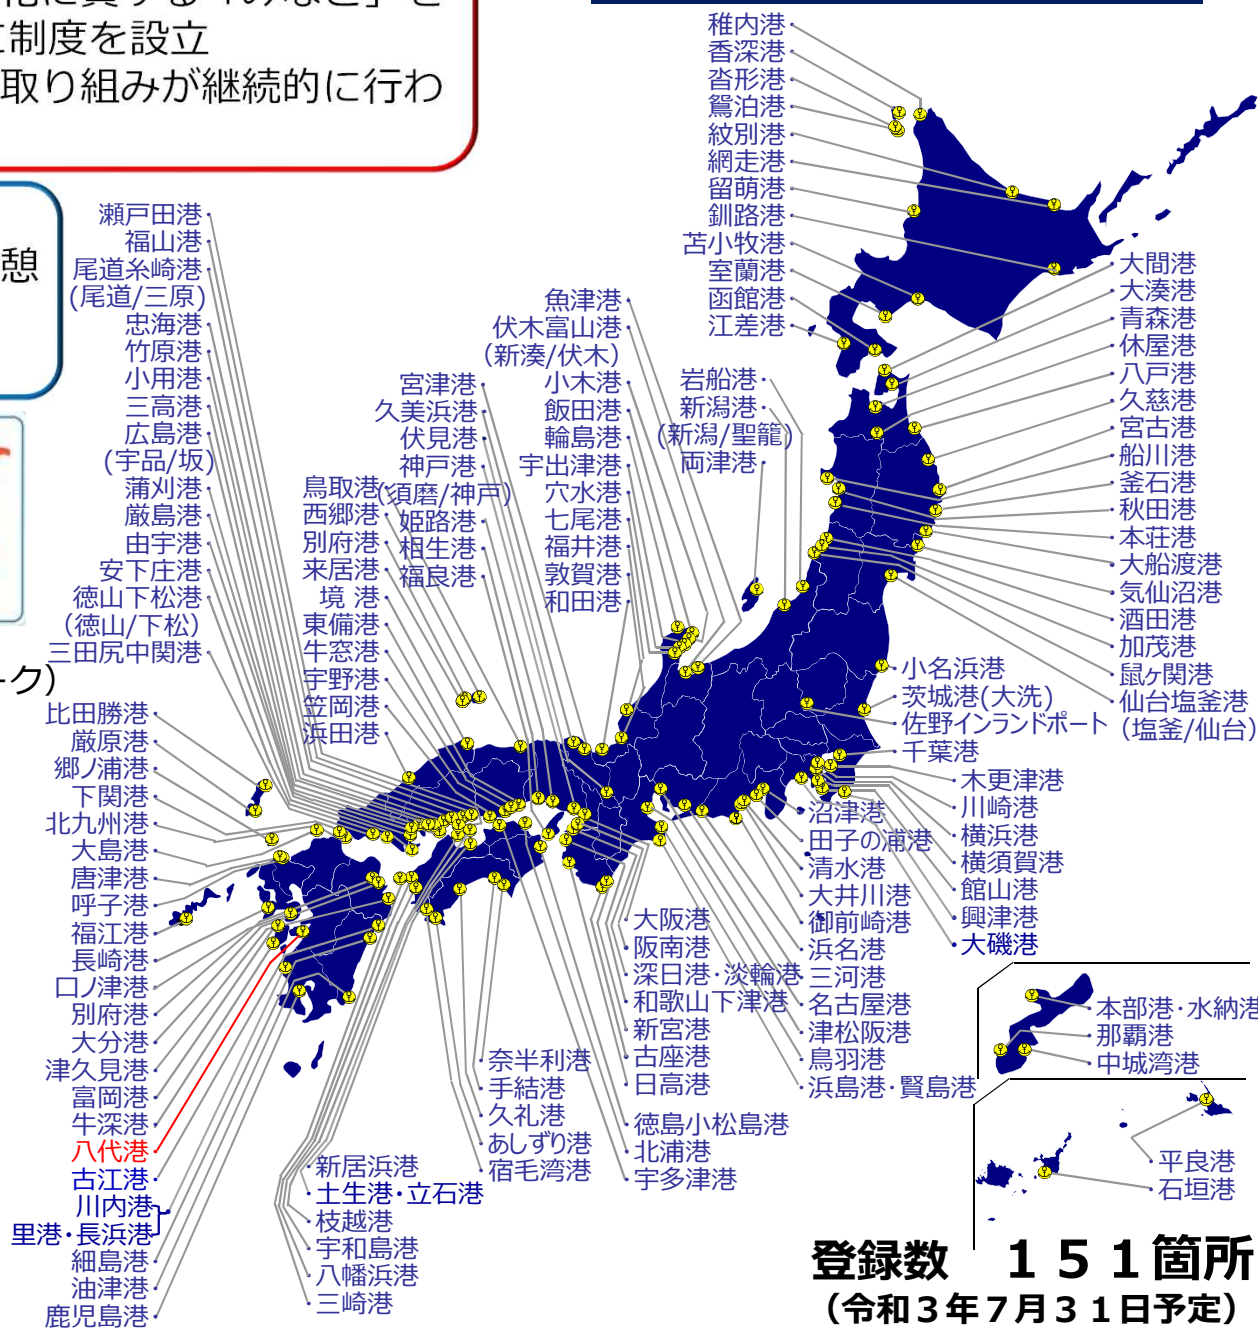

## みなとオアシス所在港湾の一覧

**登録数 151箇所**  
(令和3年7月31日予定)

### ○みなとオアシスとは

- ・地域住民の交流や観光の振興を通じた地域の活性化に資する「みなと」を核としたまちづくりを促進するため、平成15年に制度を設立
- ・国土交通省港湾局長が住民参加による地域振興の取り組みが継続的に行われる施設を登録するもの

### ○みなとオアシスの担う役割

- ・地域住民、観光客、クルーズ旅客等の交流及び休憩
- ・地域の観光及び交通に関する情報提供
- ・その他（災害時の支援、商業機能 など）

### ○みなとオアシスの構成施設

- ・旅客施設、展望施設、多目的ホール
- ・観光案内施設
- ・駐車場、トイレ、津波避難タワー
- ・産地直売施設、レストラン など

標章  
(シンボルマーク)