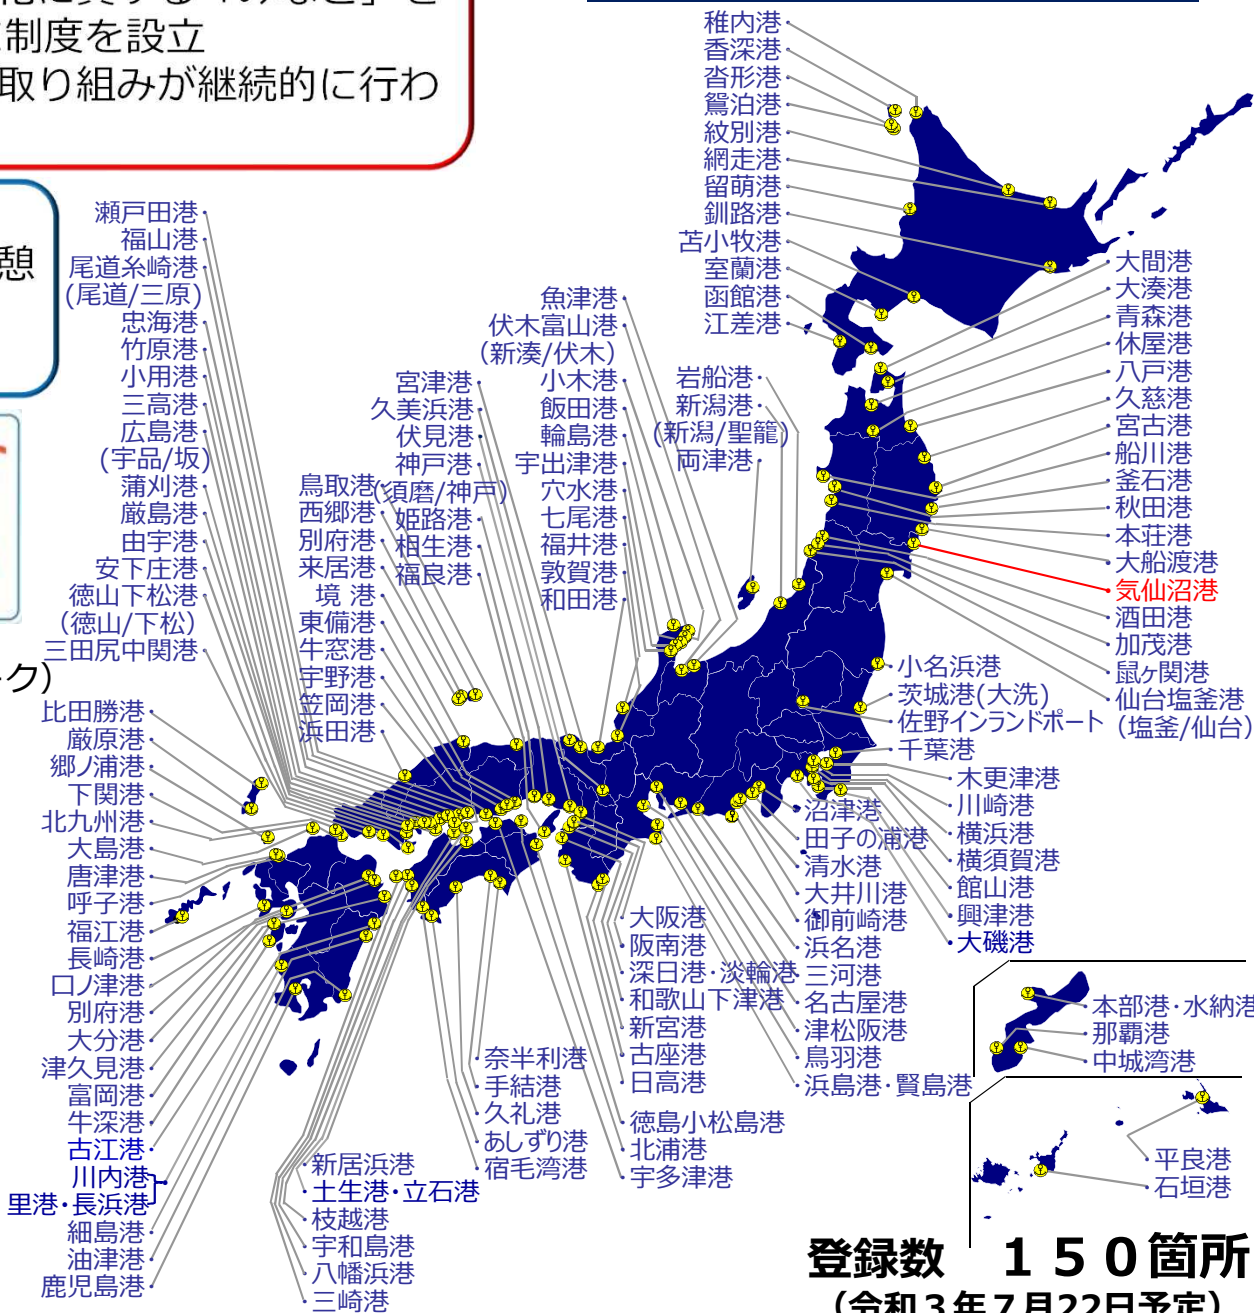

「みなとオアシス」の概要

みなとオアシス所在港湾の一覧

標章 (シンボルマーク)

○みなとオアシスとは

- ・地域住民の交流や観光の振興を通じた地域の活性化に資する「みなと」を核としたまちづくりを促進するため、平成15年に制度を設立
- ・国土交通省港湾局長が住民参加による地域振興の取り組みが継続的に行われる施設を登録するもの

○みなとオアシスの担う役割

- ・地域住民、観光客、クルーズ旅客等の交流及び休憩
- ・地域の観光及び交通に関する情報提供
- ・その他（災害時の支援、商業機能 など）

○みなとオアシスの構成施設

- ・旅客施設、展望施設、多目的ホール
- ・観光案内施設
- ・駐車場、トイレ、津波避難タワー
- ・産地直売施設、レストラン など

○みなとオアシスの設置者・運営者

- ・地方公共団体（港湾管理者含む）
- ・NPO団体、協議会 など

構成施設のイメージ

地域振興イベントの開催状況

登録数 150箇所 (令和3年7月22日予定)