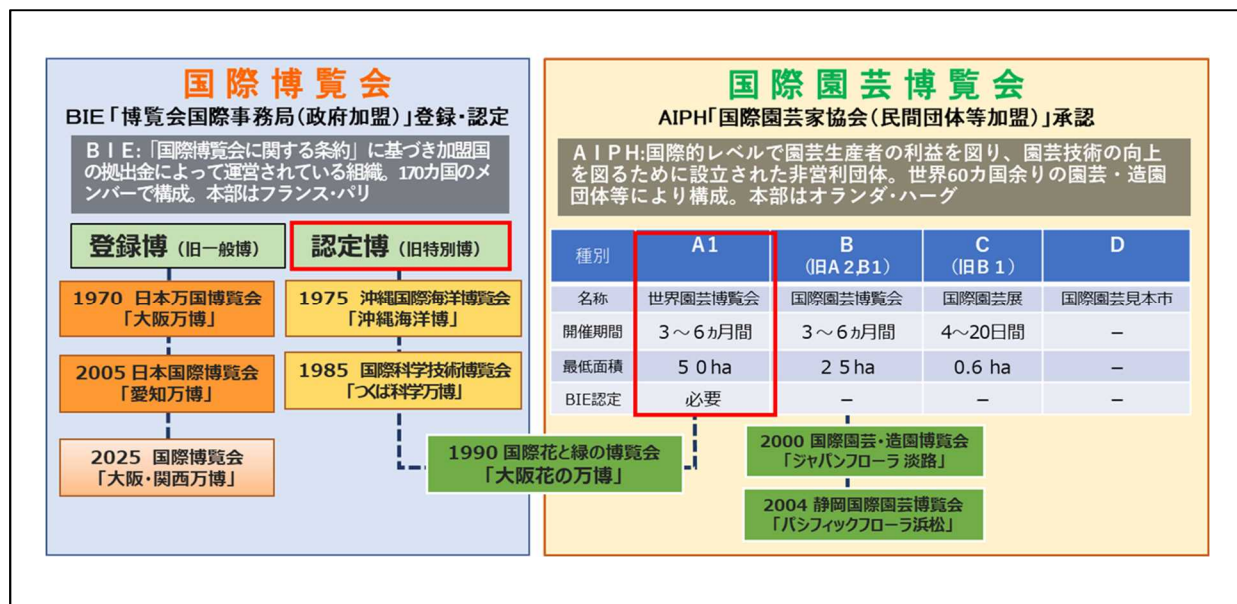

別紙 1

●国際園芸博覧会とは

国際的な園芸・造園の振興や花と緑のあふれる暮らし、地域・経済の創造等を目的に開催される博覧会。横浜市が2027年の開催を予定しているのはA1クラスで、国内では1990年に大阪で開催された「国際花と緑の博覧会（花の万博）」がある。

海外では、北京において、2019年北京国際園芸博覧会が4月29日～10月7日の会期で開催され、日本政府による出展も行った。また、2022年にはアルメーレ（オランダ）、2023年にはドーハ（カタール）の開催が予定されている。

なお、A1クラスの国際園芸博覧会は、AIPHによる承認と、BIEによる認定を受ける必要がある。BIEへの申請は政府が行う。

国際博覧会と国際園芸博覧会の種別

※国際園芸家協会 (AIPH: International Association of Horticultural Producers)

国際的な非営利組織で、国際園芸博覧会の承認を行う主体。日本では一般社団法人日本造園建設業協会が会員。

※博覧会国際事務局 (BIE: Bureau International des Expositions)

すべての国際博覧会の監督及び調整を担う政府間組織。