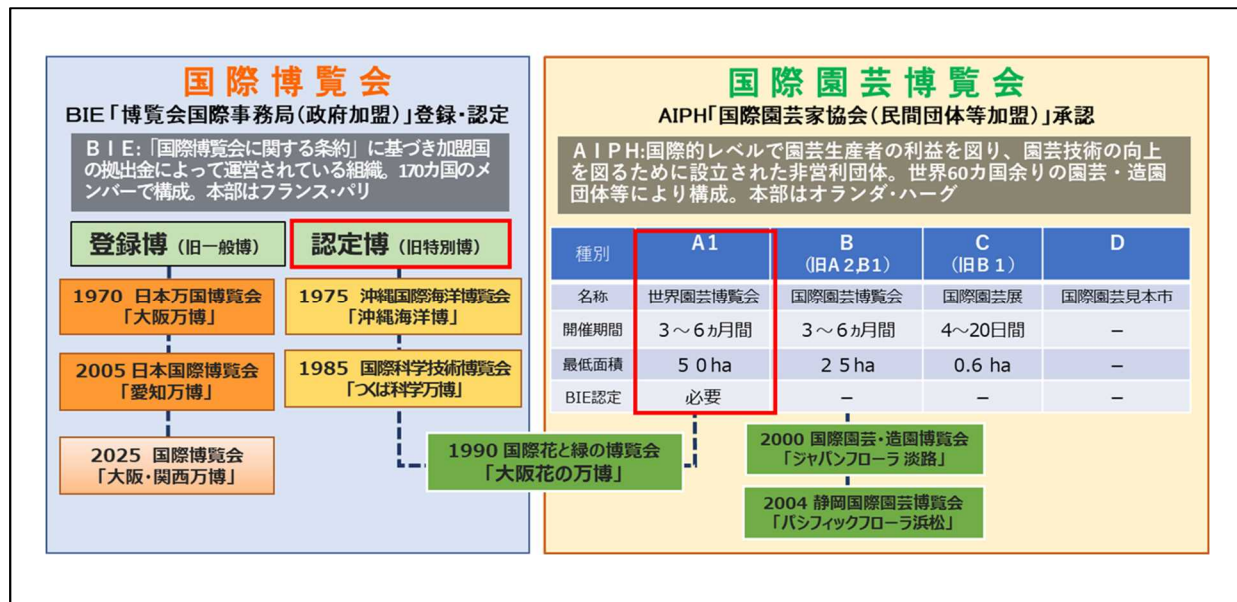

別紙 1

●国際園芸博覧会とは

国際的な園芸・造園の振興や花と緑のあふれる暮らし、地域・経済の創造等を目的に開催される博覧会。横浜市が2027年の開催を予定しているのはA1クラスで、国内では1990年に大阪で開催された「国際花と緑の博覧会（花の万博）」がある。

海外では、北京において、2019年北京国際園芸博覧会が4月29日～10月7日の会期で開催され、日本政府による出展も行った。また、2022年にはアルメーレ（オランダ）、2023年にはドーハ（カタール）の開催が予定されている。

なお、A1クラスの国際園芸博覧会は、AIPHによる承認と、BIEによる認定を受ける必要がある。BIEへの申請は政府が行う。

国際博覧会と国際園芸博覧会の種別

※国際園芸家協会 (AIPH: International Association of Horticultural Producers)

国際的な非営利組織で、国際園芸博覧会の承認を行う主体。日本では一般社団法人日本造園建設業協会が会員。

※博覧会国際事務局 (BIE: Bureau International des Expositions)

すべての国際博覧会の監督及び調整を担う政府間組織。