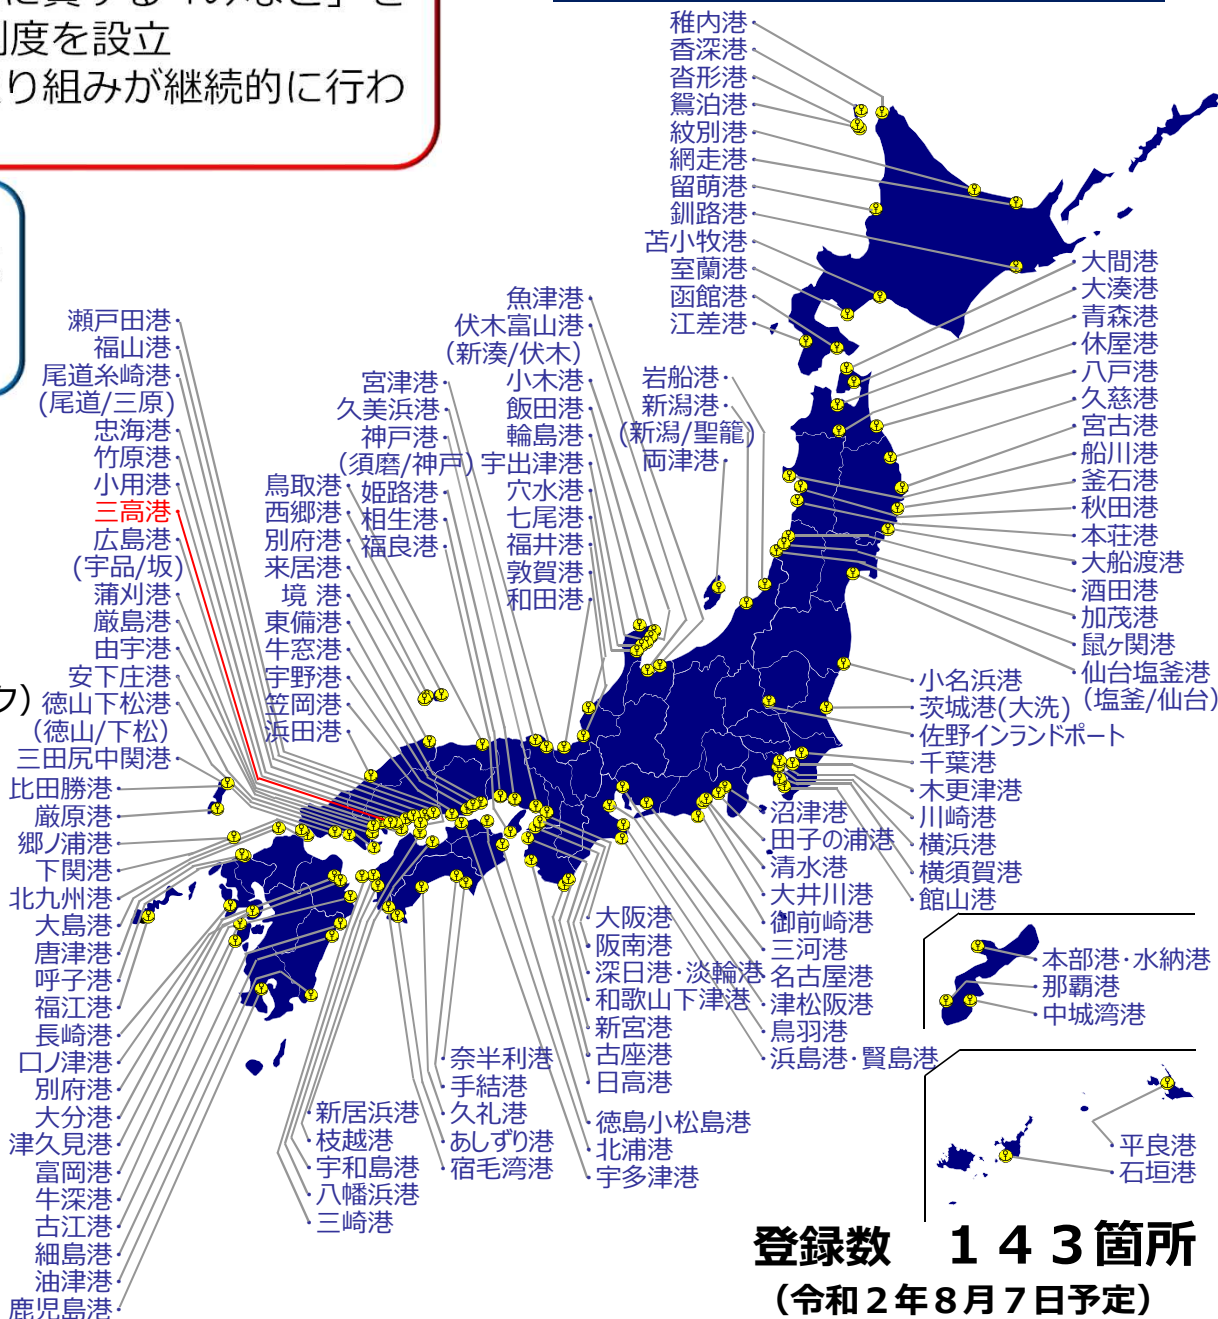

「みなとオアシス」の概要

みなとオアシス所在港湾の一覧

○みなとオアシスとは

- ・地域住民の交流や観光の振興を通じた地域の活性化に資する「みなと」を核としたまちづくりを促進するため、平成15年に制度を設立
- ・国土交通省港湾局長が住民参加による地域振興の取り組みが継続的に行われる施設を登録するもの

○みなとオアシスの担う役割

- ・地域住民、観光客、クルーズ旅客等の交流及び休憩
- ・地域の観光及び交通に関する情報提供
- ・その他（災害時の支援、商業機能 など）

○みなとオアシスの構成施設

- ・旅客ターミナル
- ・地元産品の物販飲食店
- ・文化交流施設 など

標章
(シンボルマーク)

○みなとオアシスの設置者・運営者

- ・地方公共団体（港湾管理者含む）
- ・NPO団体、協議会 など

登録数 **143箇所**
(令和2年8月7日予定)

構成施設のイメージ

地域振興イベントの開催状況