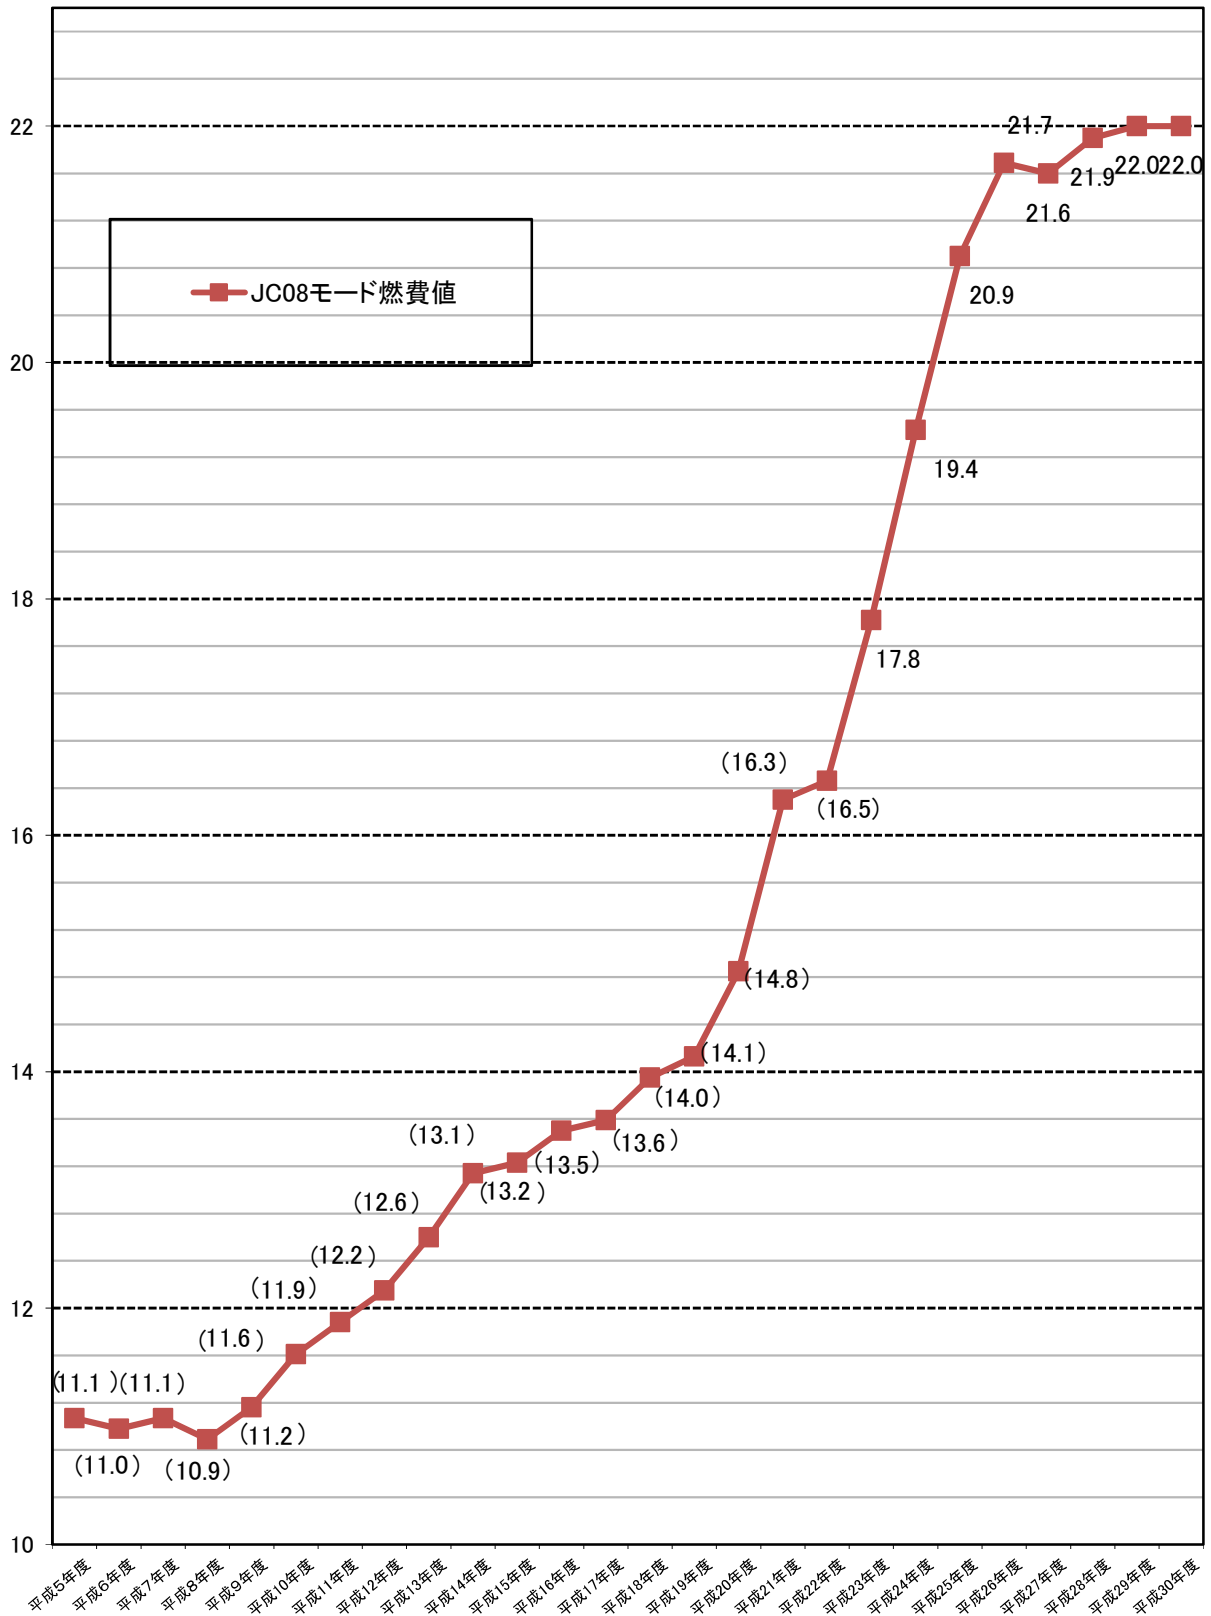

図 ガソリン乗用車の平均燃費値の推移

燃費値(km/L)

※平均燃費値は、各年度における出荷台数による加重調和平均により算出

※括弧書きの数値は推計値(平成22年度以前は10・15モードをJC08モードに換算した値)