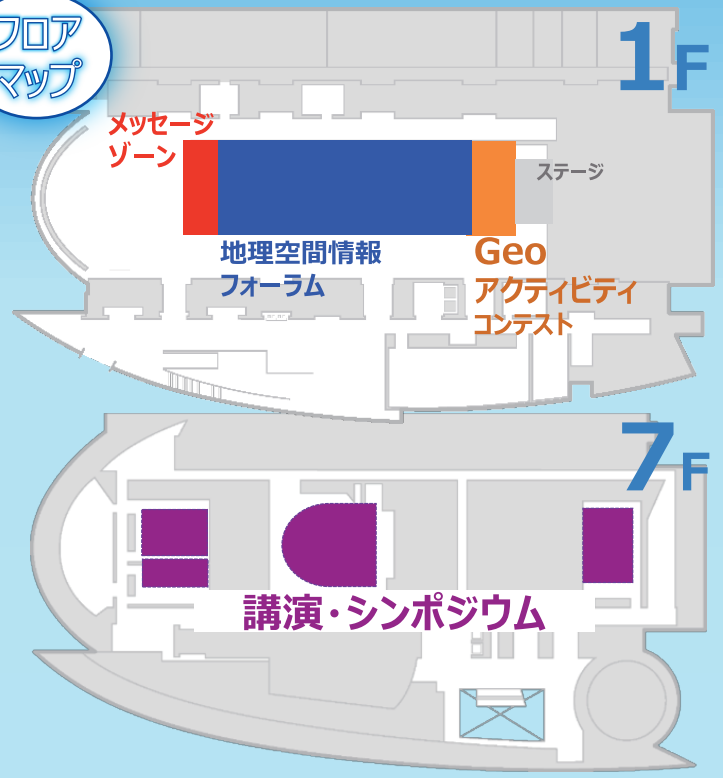

### 講演 シンポジウム

G空間社会の最新の動向を  
キャッチしよう！

G空間社会を支える「みちびき」の最新情報、関連する研究成果、製品化情報、業界動向と新しい技術動向を発信する場です。最先端の科学技術と人を繋ぎ、未来の進むべき道を創造する場である日本科学未来館にお集まり頂き、G空間社会到来の実感を共有しましょう。

会場  
アクセス

## 日本科学未来館

東京都江東区青海2-3-6 Tel:03-3570-9151

- 新交通ゆりかもめ「東京国際クルーズターミナル」駅下車徒歩約5分  
「テレコムセンター」駅下車徒歩約4分
- 東京臨海高速鉄道りんかい線「東京レポート」駅下車徒歩約15分

フロア  
マップ

※一部に参加に事前登録の必要なものもございます。予めご了承ください。

※「G空間(情報)」とは、将来が期待される重要科学技術分野の一つである「地理空間情報技術」(=Geospatial Technology)の頭文字のGを用いた「地理空間(情報)」の愛称です。