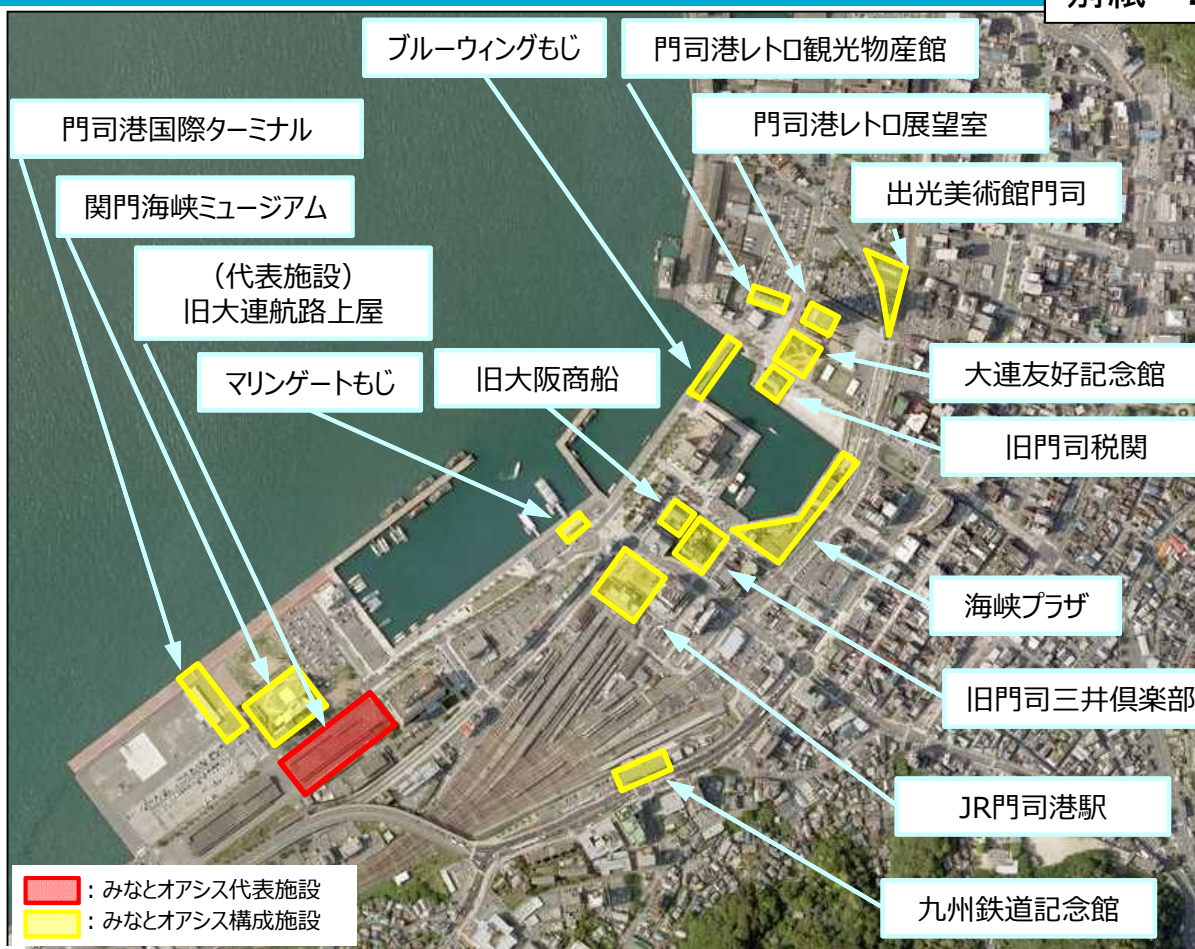

【概要】みなとオアシス門司港

国土地理院地図（電子国土Web）(<http://maps.gsi.go.jp>)をもとに国土交通省作成

【基本情報】

設置者	北九州市
運営者	みなとオアシス門司港運営協議会
所在港湾	北九州港【国際拠点港湾】
港湾管理者	北九州市
登録予定日	令和元年11月15日

【代表施設】

旧大連航路上屋

【主なイベント】

門司みなと祭

門司海峡花火大会

関門港ポート天国