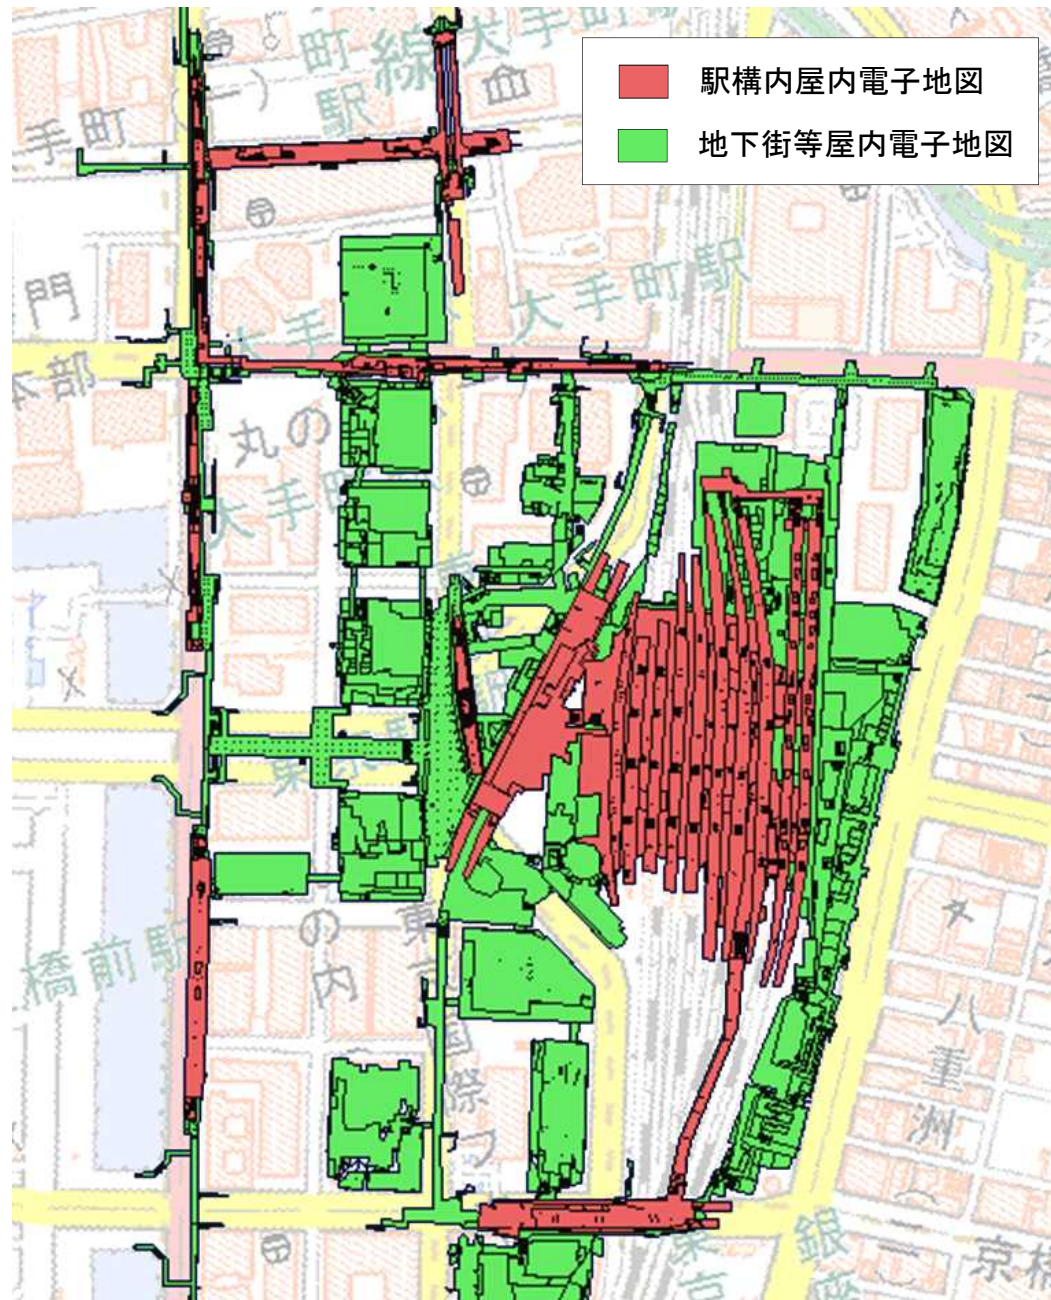

# 公開データイメージ(東京駅周辺の整備エリア)

【屋内電子地図】

【歩行空間ネットワークデータ】