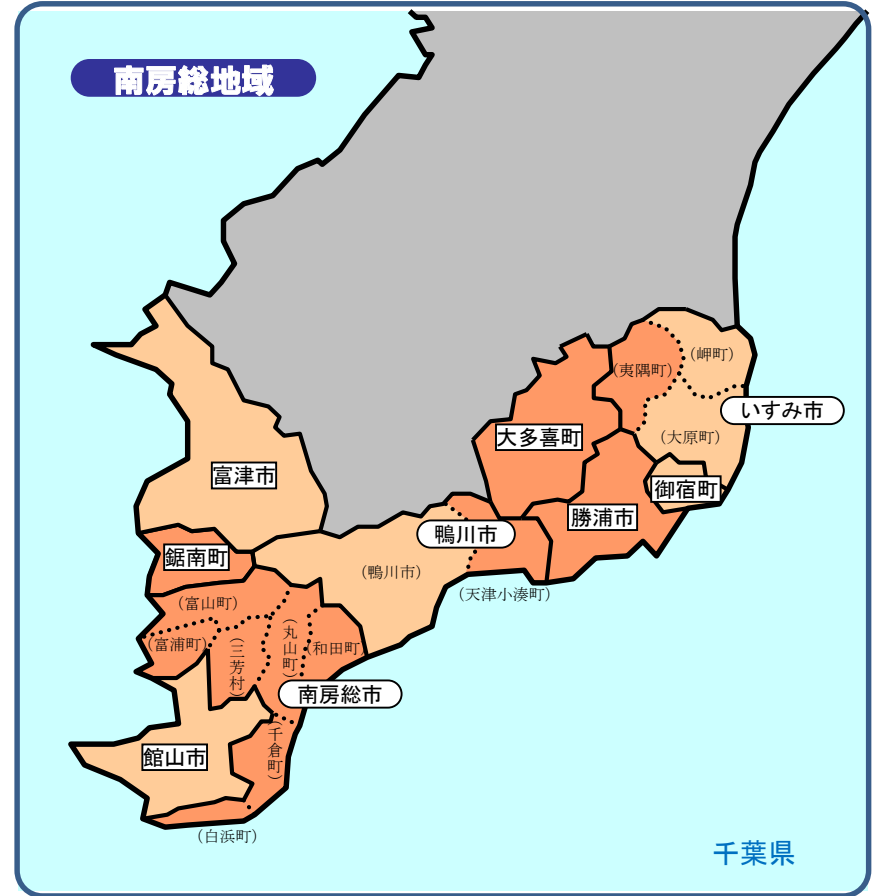

# 半島振興対策実施地域の地図

---

# 半島地域の地図

## 凡例

- 半島振興対策実施地域
- 半島地域のうち過疎地域と重複指定(みなし過疎含む)

- 市町村の境界線
- ..... 旧市町村(合併前)の境界線
- .... 都道府県の境界線
- 半島地域の境界線

- 困い 町村名
- 丸困い 市町村名(合併後)
- ( ) 旧市町村名(合併前)

令和4年4月1日現在

紀伊地域

丹後地域

島根地域