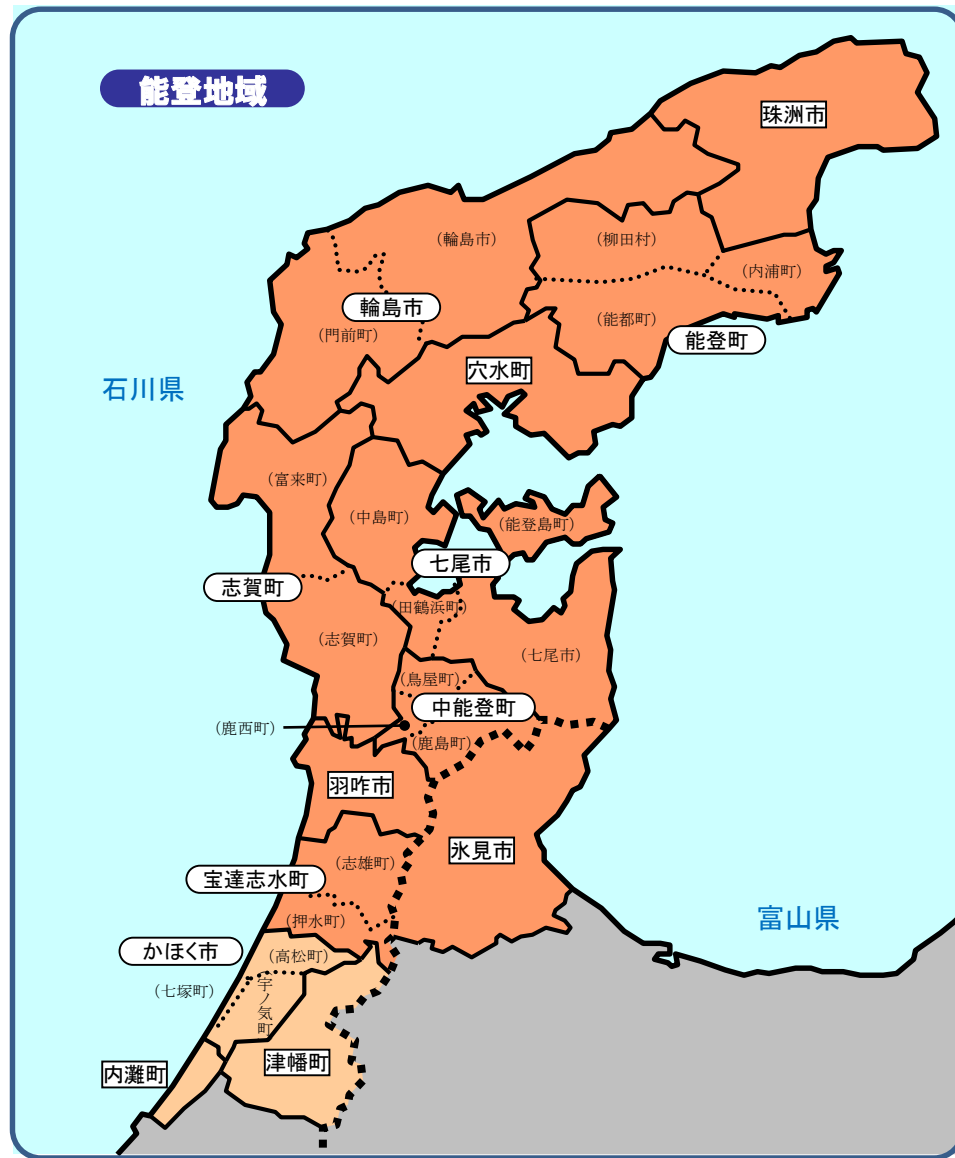

# 半島振興対策実施地域の地図

---

# 半島地域の地図

## 凡例

- 半島振興対策実施地域
- 半島地域のうち過疎地域と重複指定(みなし過疎含む)

- 市町村の境界線
- ..... 旧市町村(合併前)の境界線
- .... 都道府県の境界線
- 半島地域の境界線

- 困い 町村名
- 丸困い 市町村名(合併後)
- ( ) 旧市町村名(合併前)

令和4年4月1日現在

紀伊地域

丹後地域

島根地域