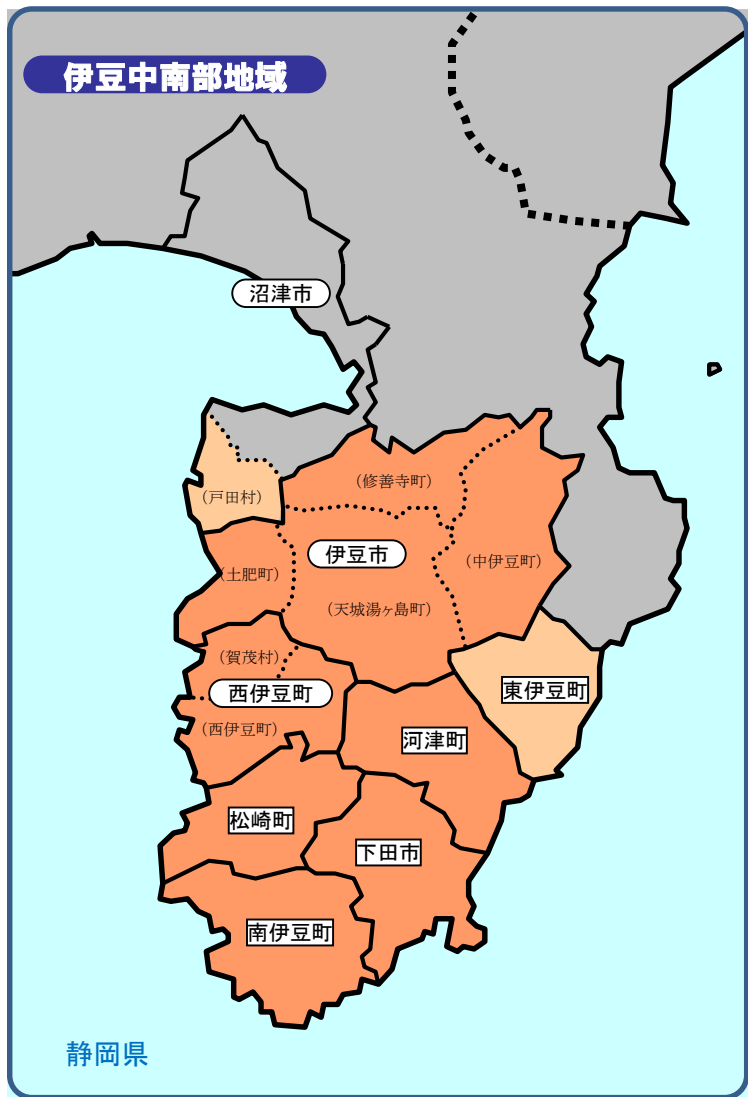

# 半島振興対策実施地域の地図

---

# 半島地域の地図

## 凡例

- 半島振興対策実施地域
- 半島地域のうち過疎地域と重複指定(みなし過疎含む)

- 市町村の境界線
- ..... 旧市町村(合併前)の境界線
- .... 都道府県の境界線
- 半島地域の境界線

- 困い 町村名
- 丸困い 市町村名(合併後)
- ( ) 旧市町村名(合併前)

令和4年4月1日現在

紀伊地域

丹後地域

島根地域