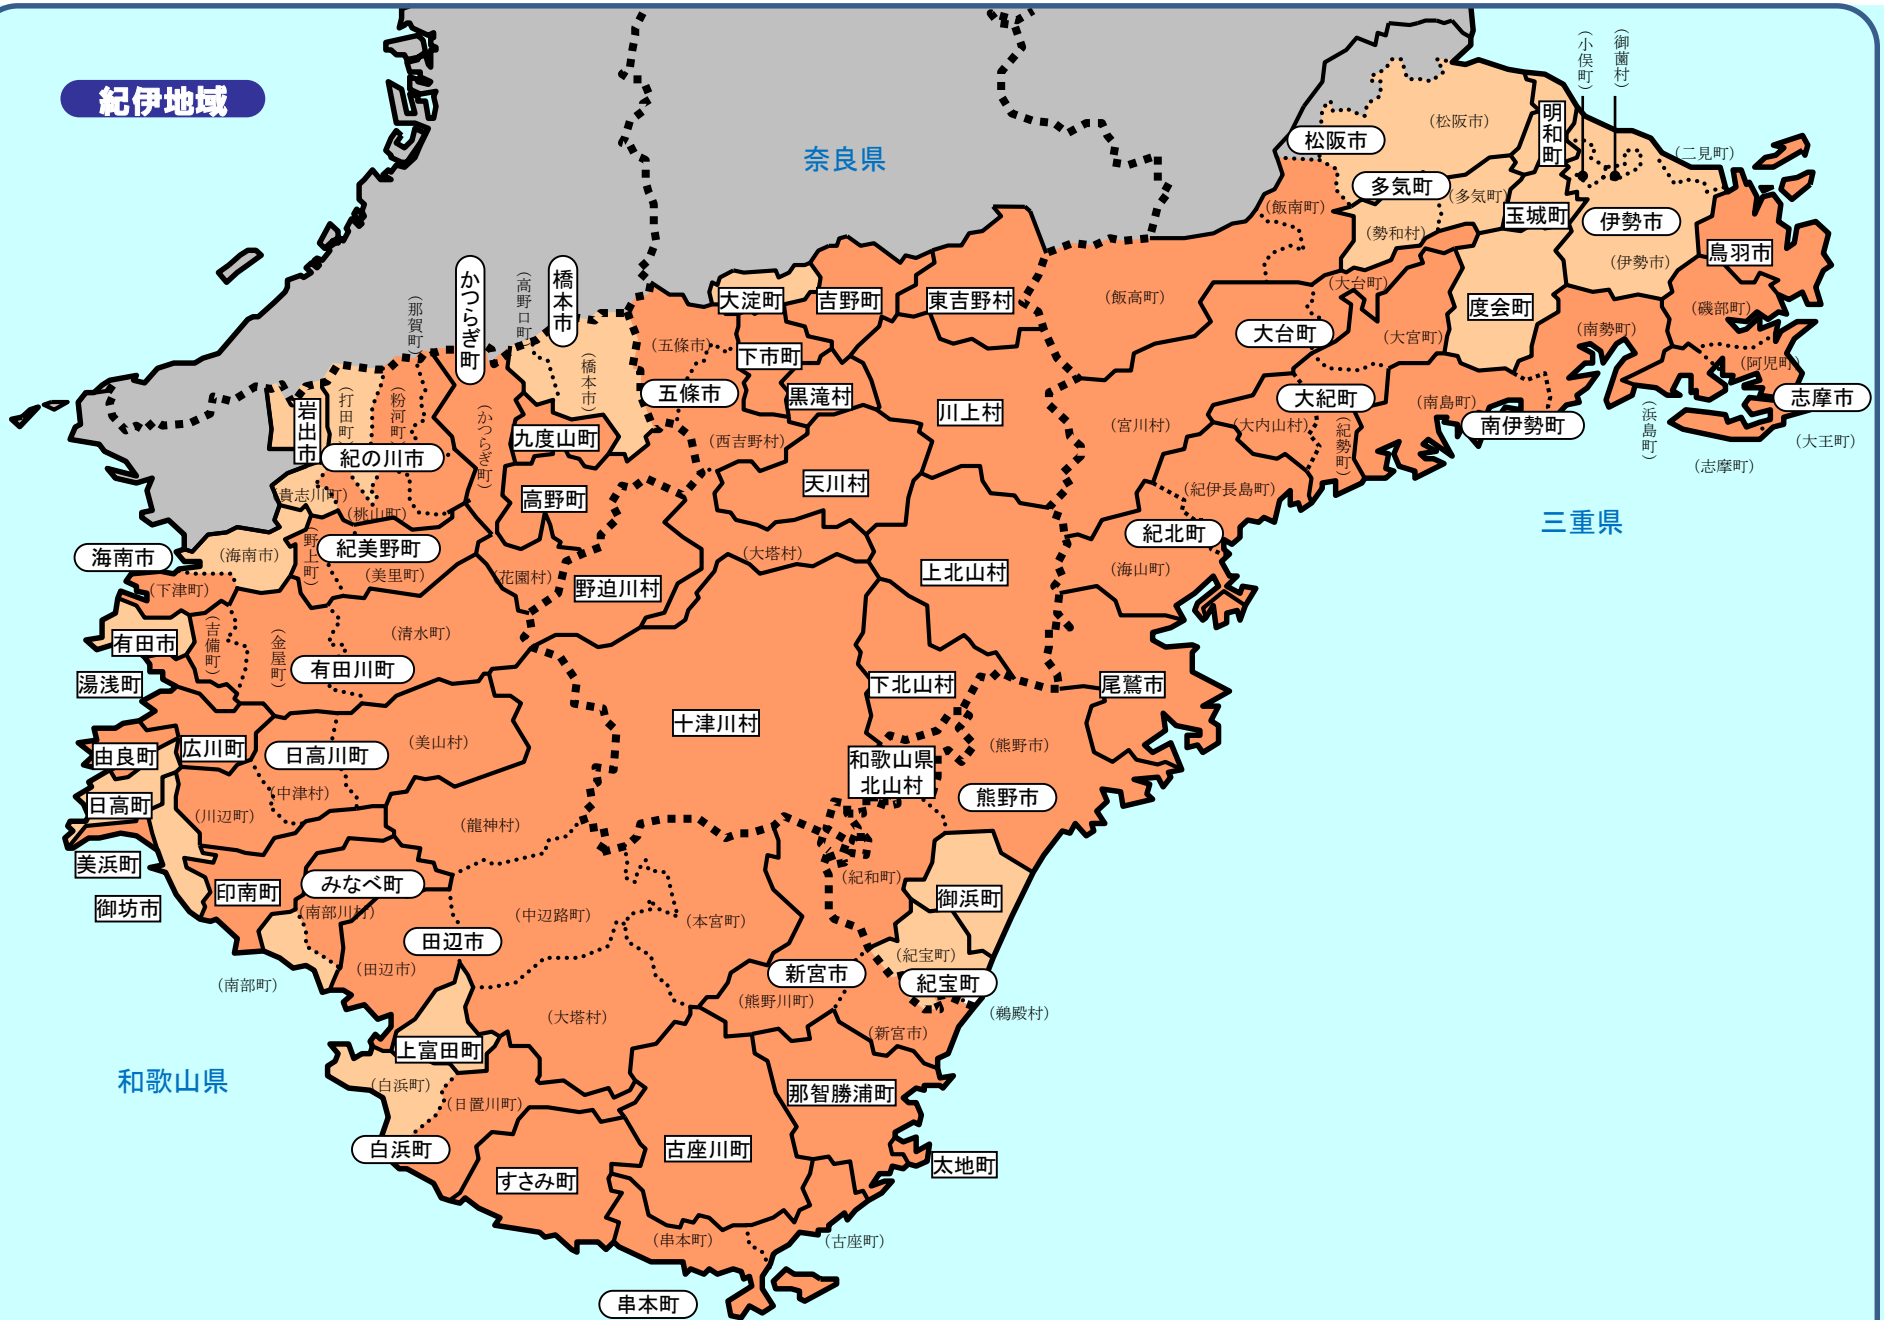

# 半島振興対策実施地域の地図

---

# 半島地域の地図

## 凡例

- 半島振興対策実施地域
- 半島地域のうち過疎地域と重複指定(みなし過疎含む)

- 市町村の境界線
- ..... 旧市町村(合併前)の境界線
- .... 都道府県の境界線
- 半島地域の境界線

- 困い 町村名
- 丸困い 市町村名(合併後)
- ( ) 旧市町村名(合併前)

令和4年4月1日現在

紀伊地域

丹後地域

島根地域