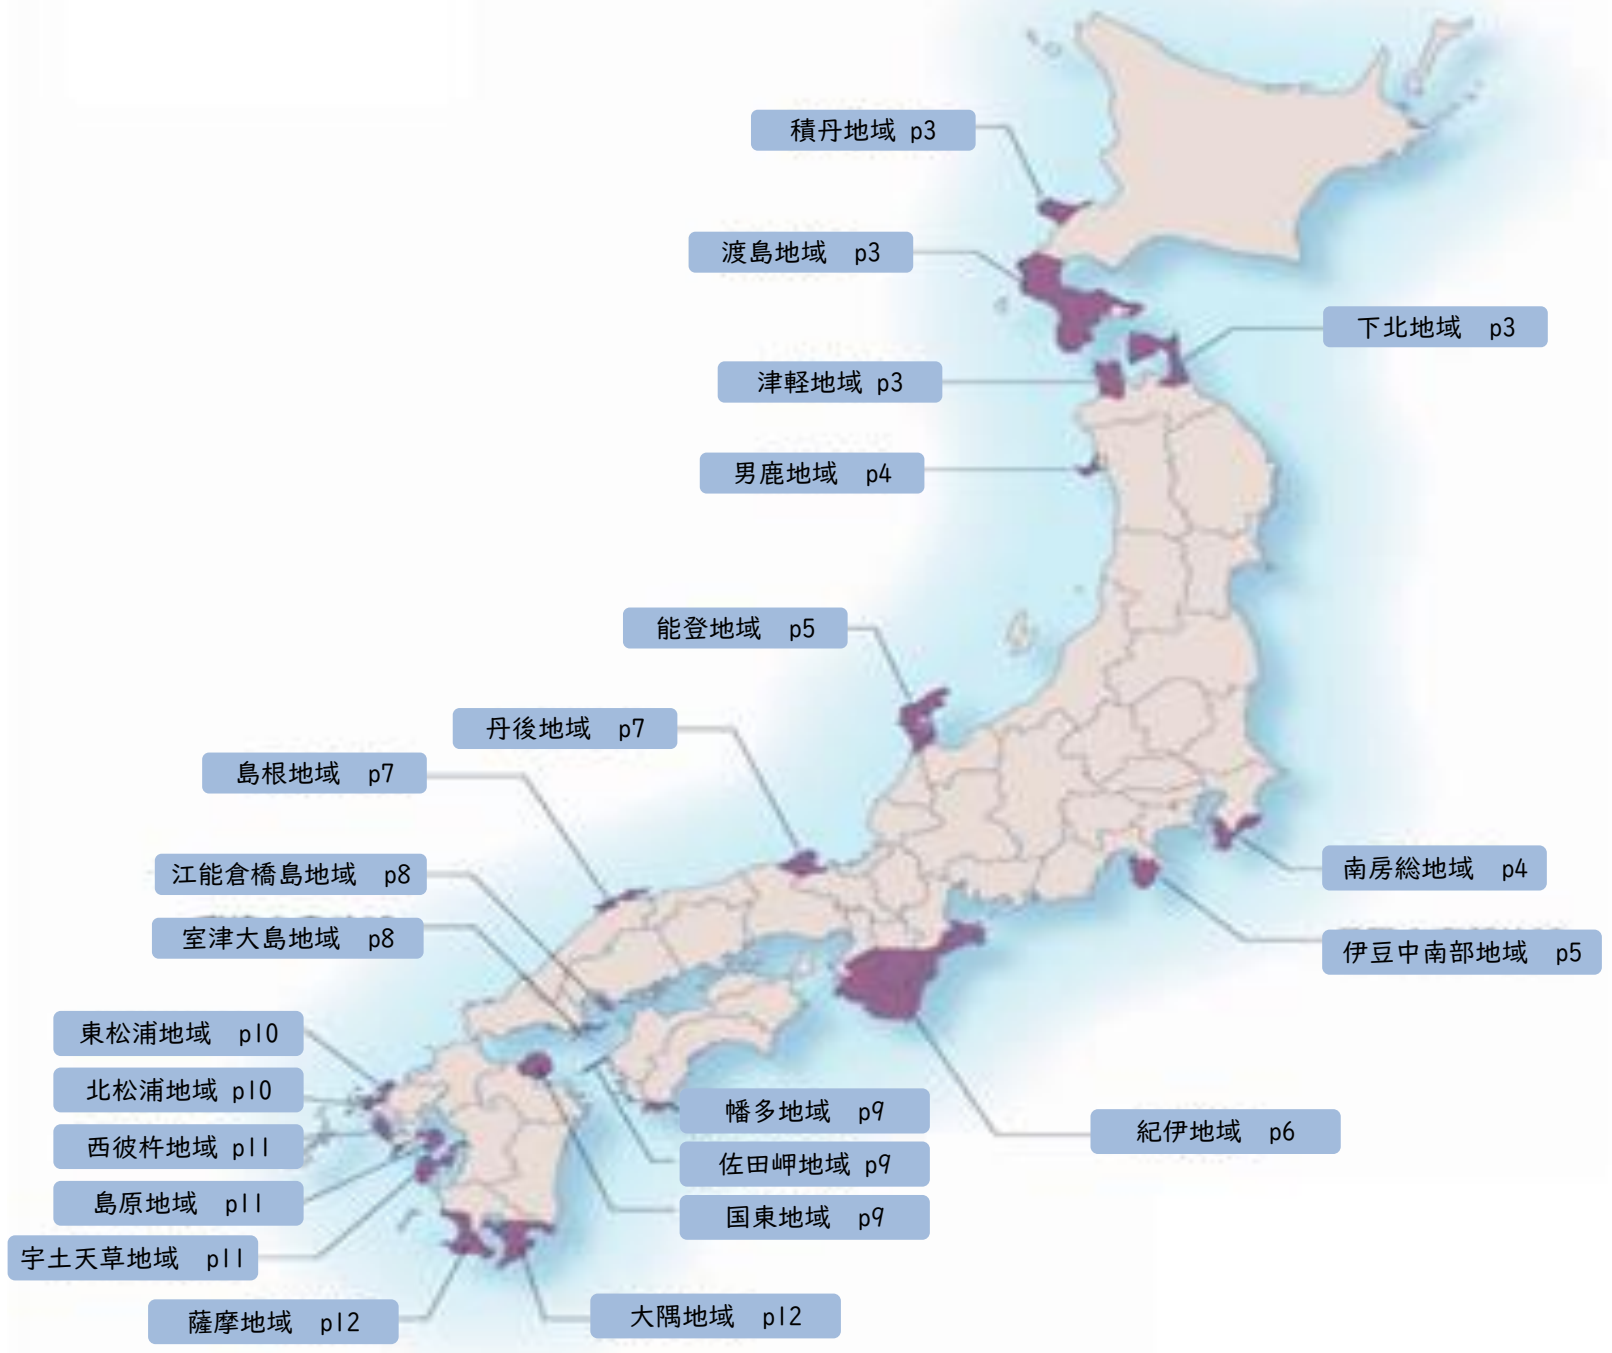

# 半島振興対策実施地域の地図

---

# 半島地域の地図

## 凡例

- 半島振興対策実施地域
- 半島地域のうち過疎地域と重複指定(みなし過疎含む)

- 市町村の境界線
- ..... 旧市町村(合併前)の境界線
- .... 都道府県の境界線
- 半島地域の境界線

- 困い 町村名
- 丸困い 市町村名(合併後)
- ( ) 旧市町村名(合併前)

令和4年4月1日現在

紀伊地域

丹後地域

島根地域