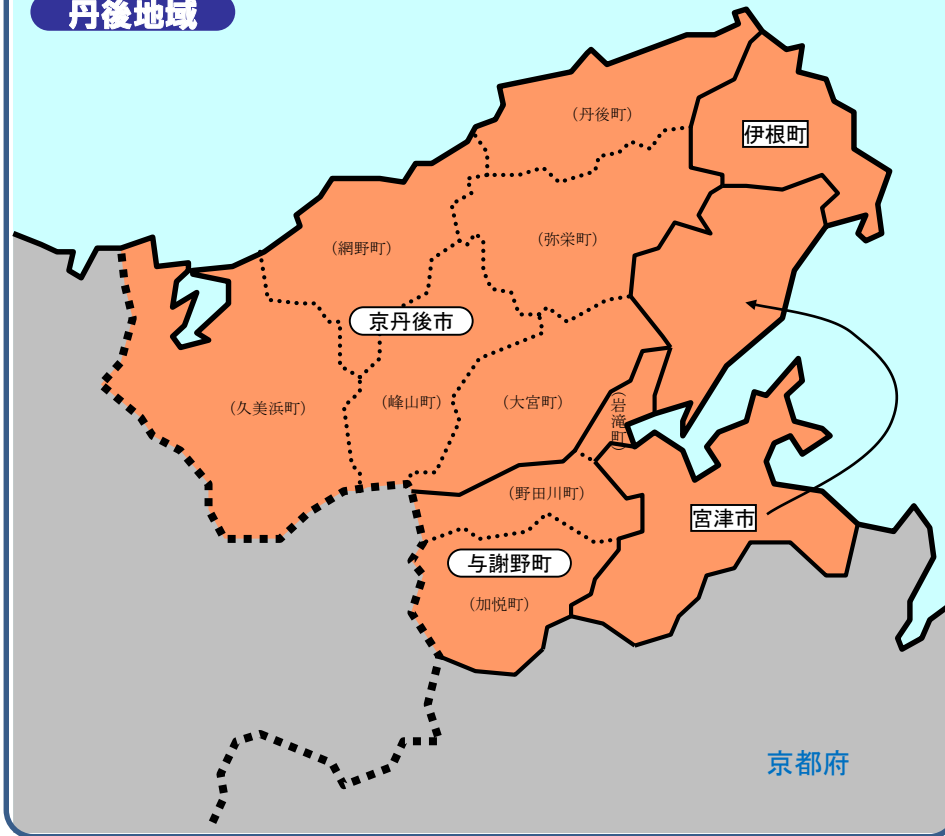

# 半島振興対策実施地域の地図

---

# 半島地域の地図

## 凡例

- 半島振興対策実施地域
- 半島地域のうち過疎地域と重複指定(みなし過疎含む)

- 市町村の境界線
- ..... 旧市町村(合併前)の境界線
- .... 都道府県の境界線
- 半島地域の境界線

- 困い 町村名
- 丸困い 市町村名(合併後)
- ( ) 旧市町村名(合併前)

令和4年4月1日現在

紀伊地域

丹後地域

島根地域