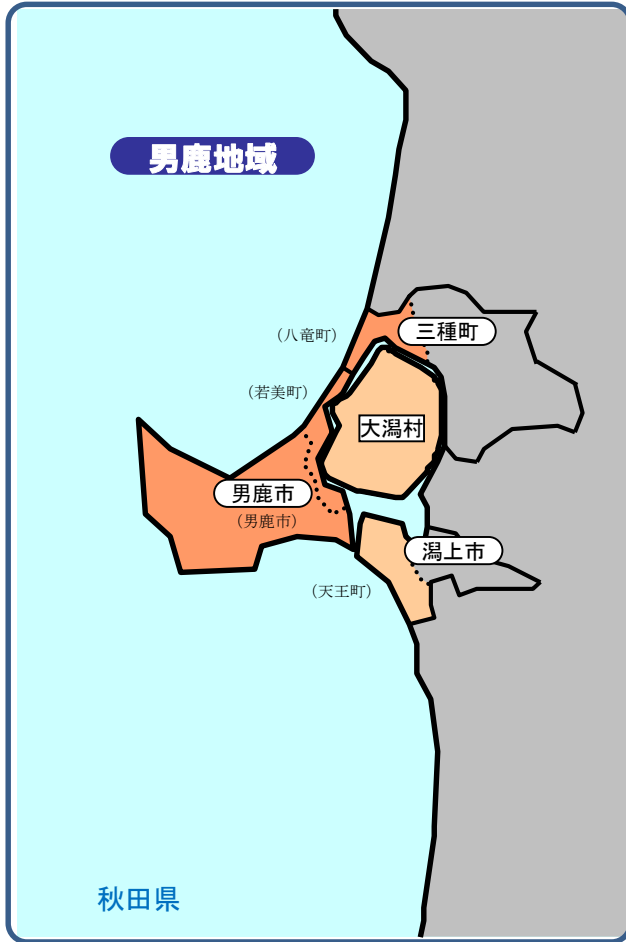

# 半島振興対策実施地域の地図

---

# 半島地域の地図

## 凡例

- 半島振興対策実施地域
- 半島地域のうち過疎地域と重複指定(みなし過疎含む)

- 市町村の境界線
- ..... 旧市町村(合併前)の境界線
- .... 都道府県の境界線
- 半島地域の境界線

- 困い 町村名
- 丸困い 市町村名(合併後)
- ( ) 旧市町村名(合併前)

令和4年4月1日現在

紀伊地域

丹後地域

島根地域