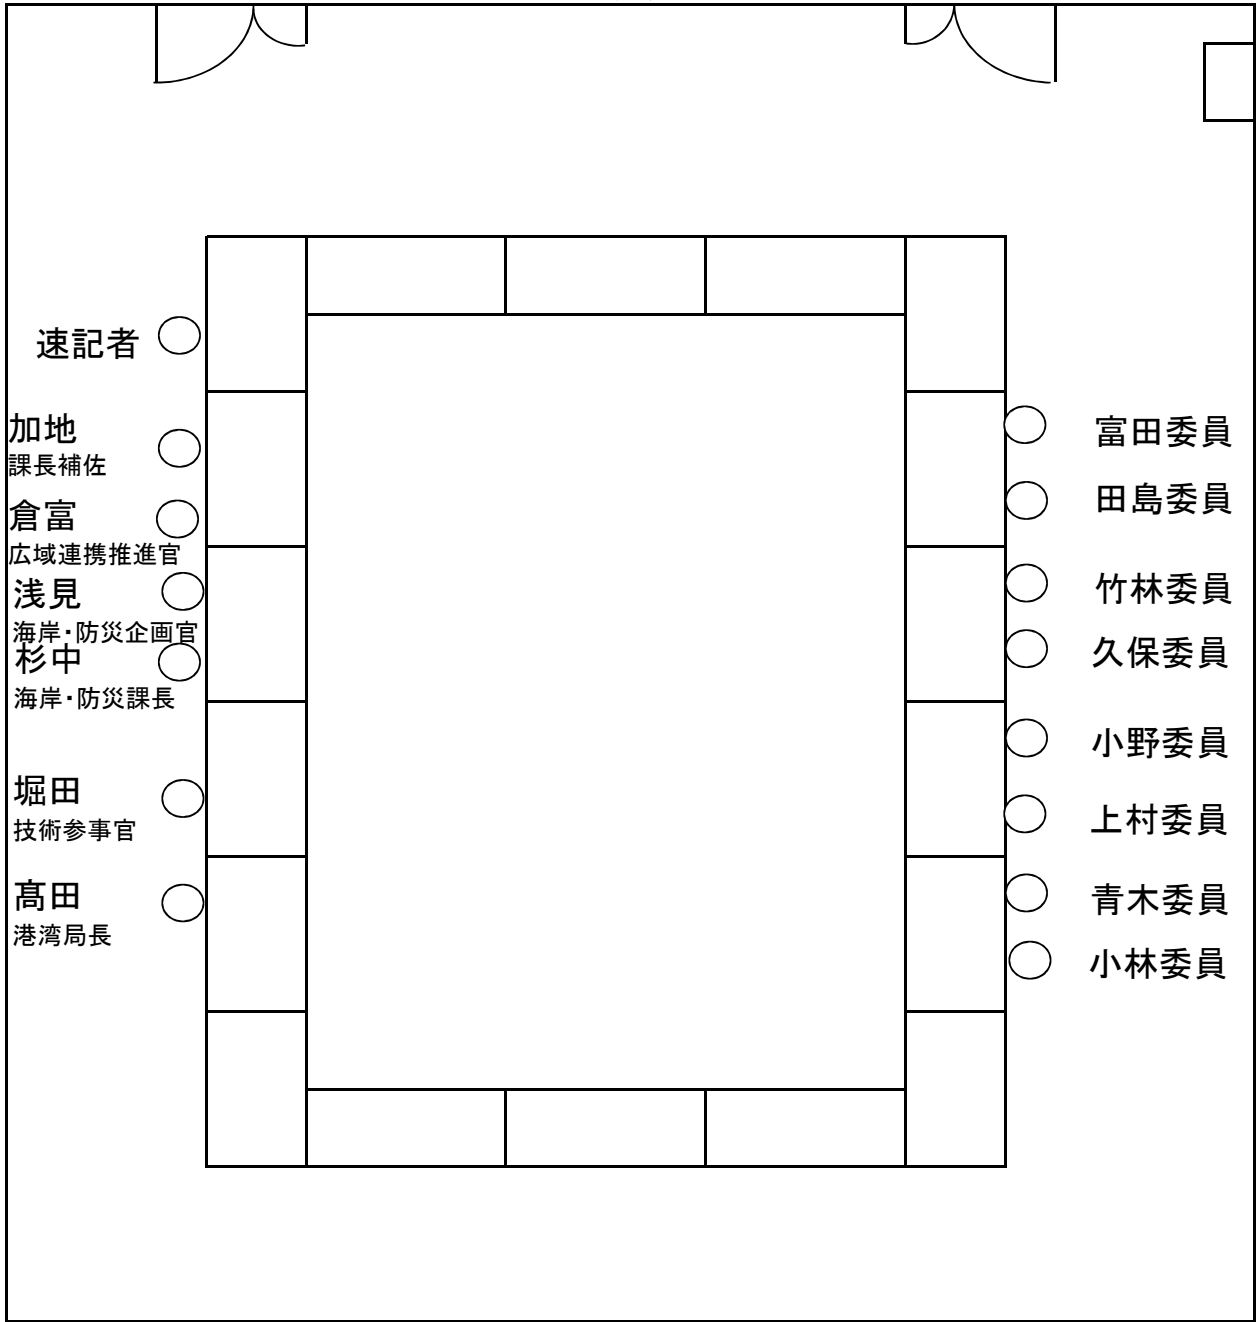

# 交通政策審議会 港湾分科会 防災部会 配席図

扉 426

廊下

扉 425

窓