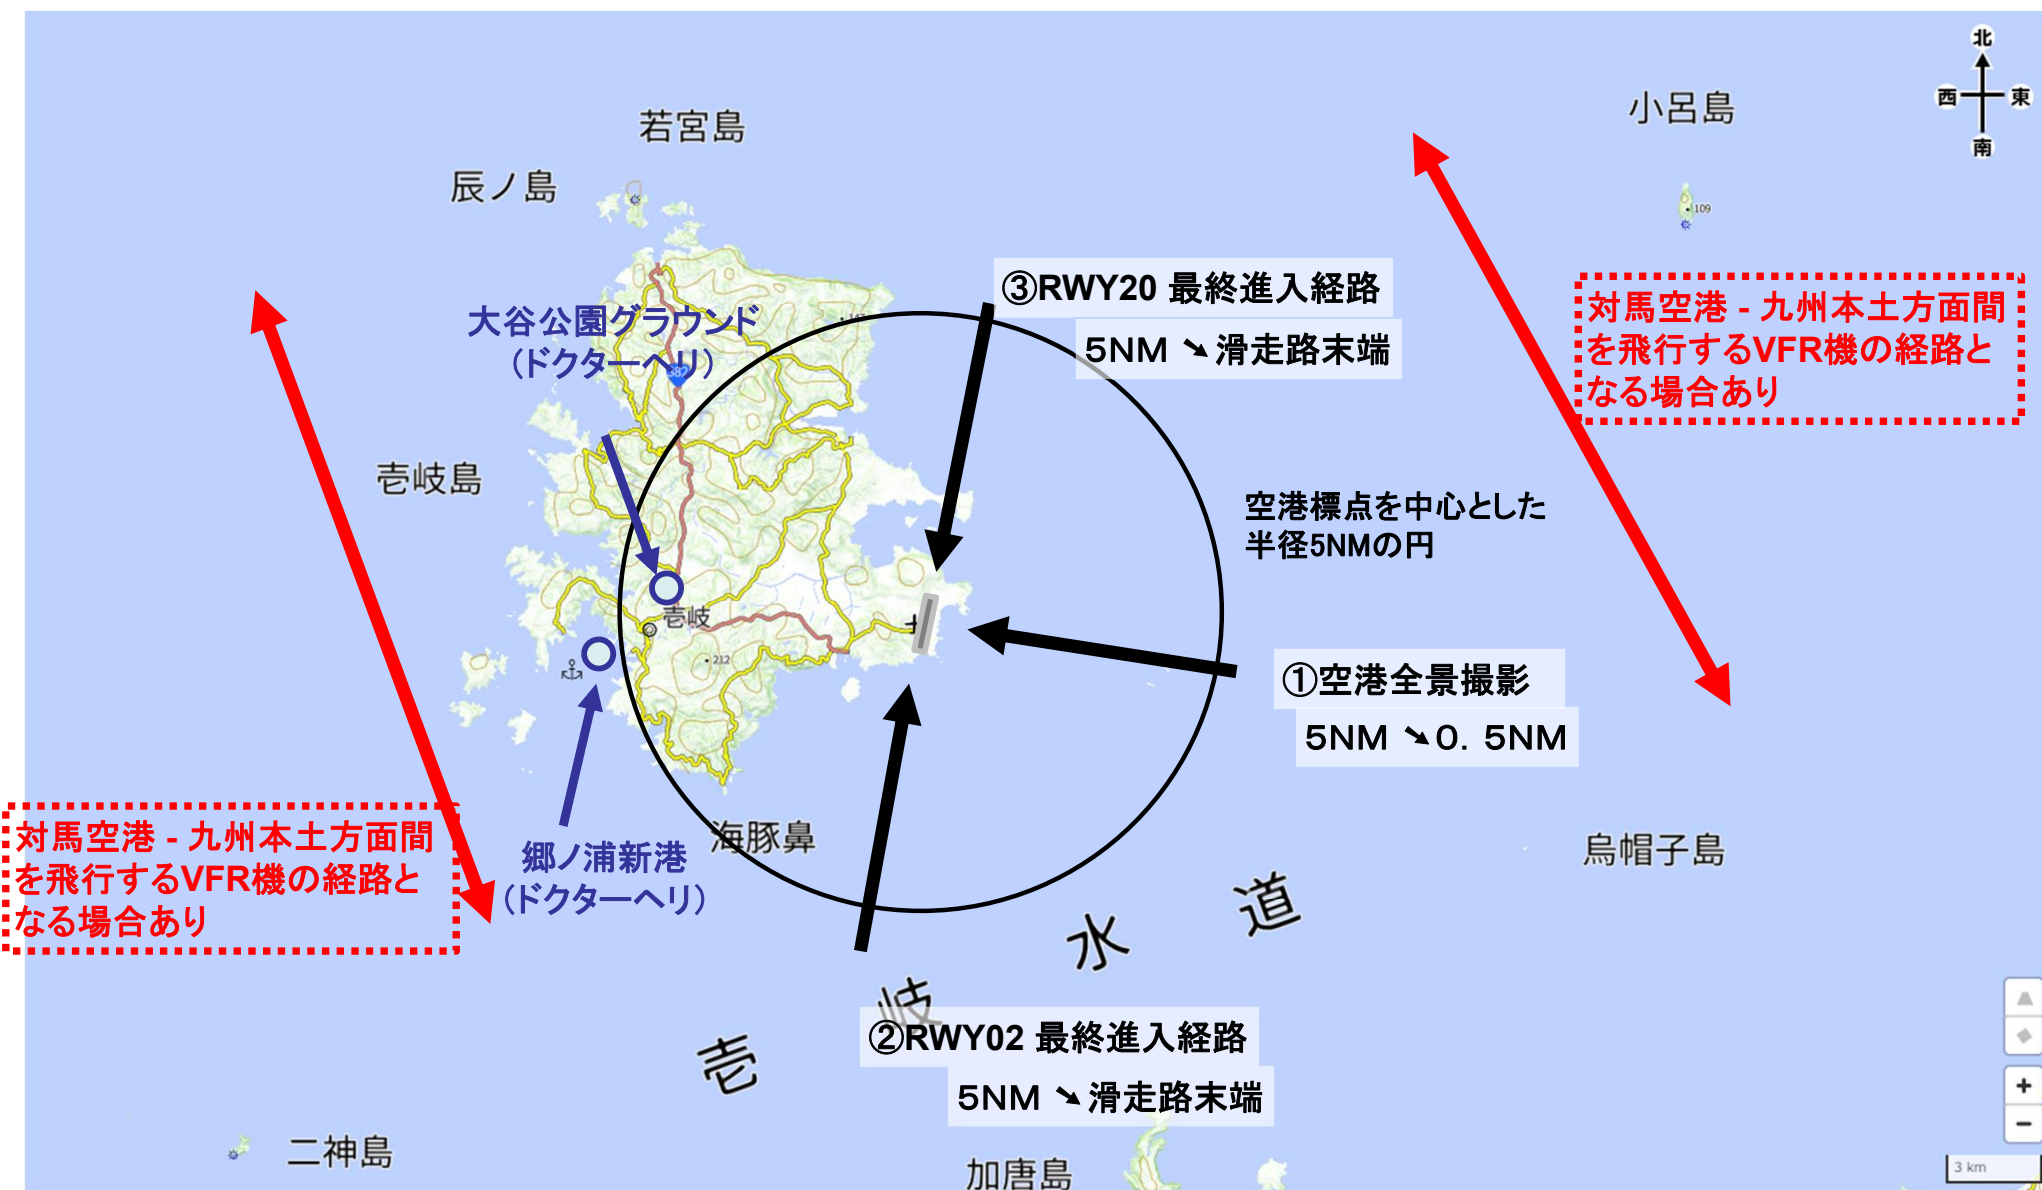

# 【壱岐空港】飛行経路図 + 安全情報

ドクターヘリは福岡、長崎方面からA020程度で飛行してくることから、空港の南、南東を飛行する場合は注意が必要

(地理院地図Vectorを加工して作成)