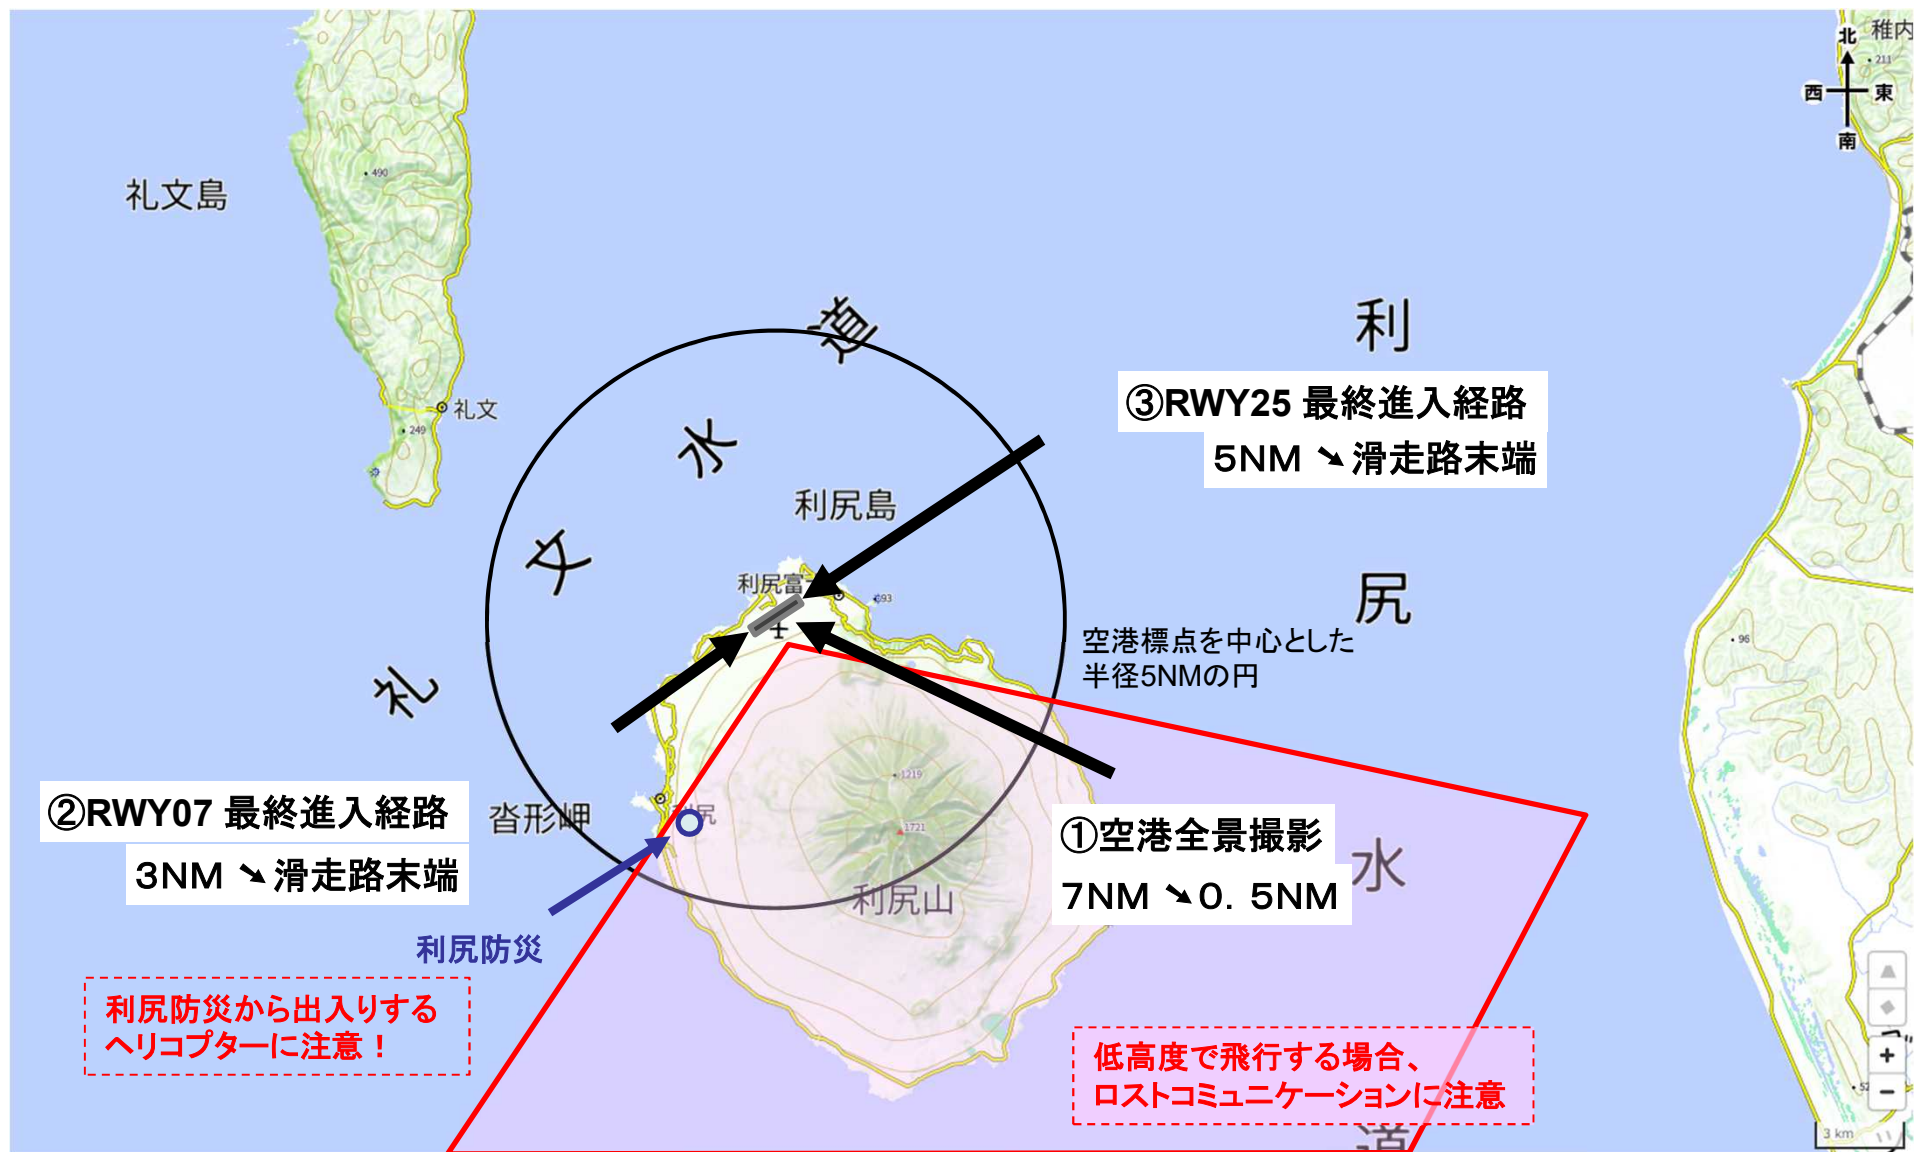

【利尻空港】飛行経路図＋安全情報

(地理院地図Vectorを加工して作成)