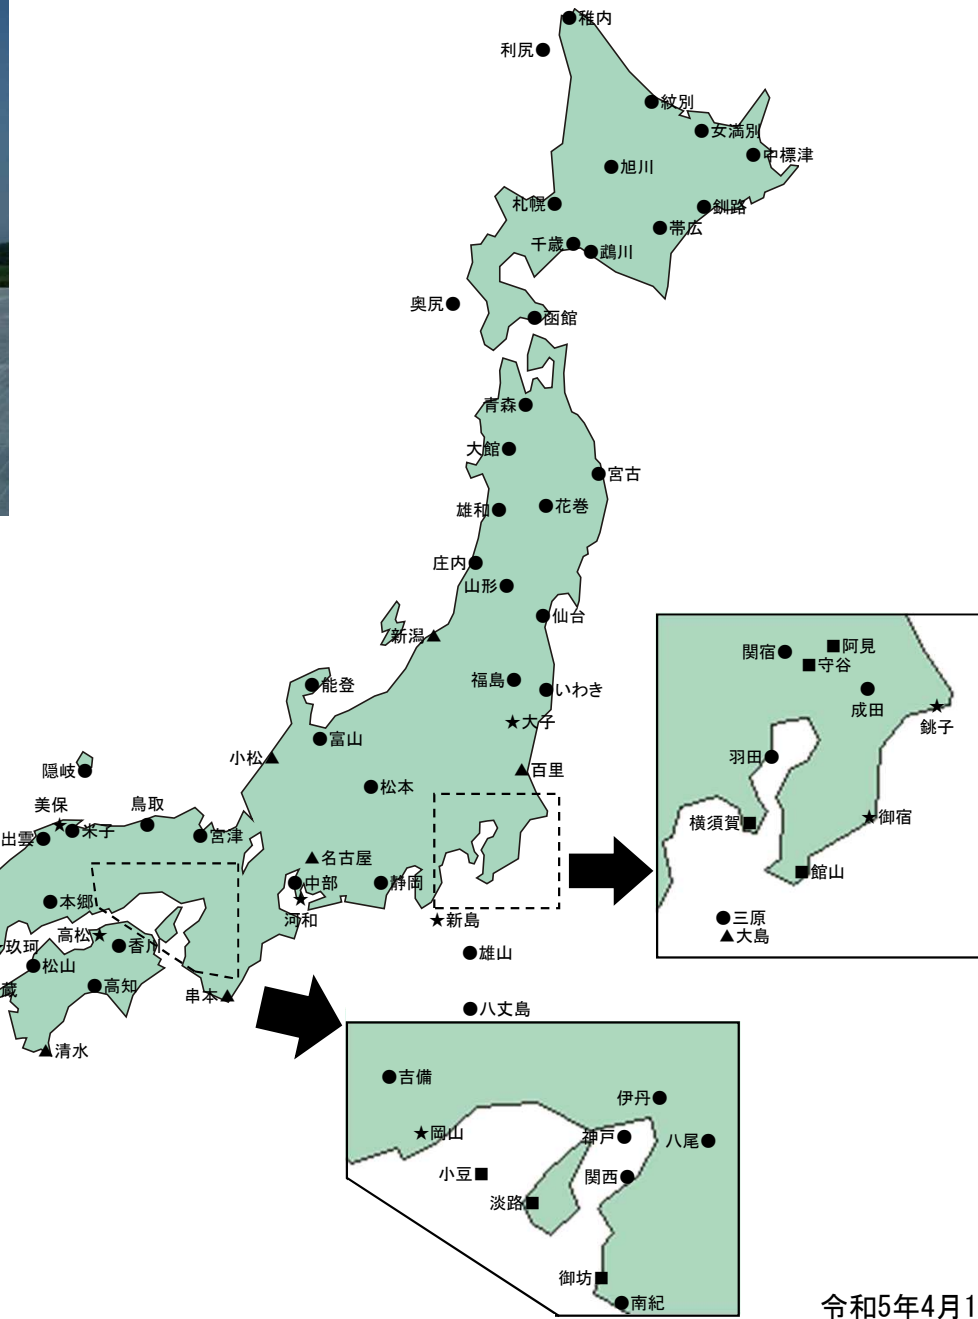

# VOR/DME等の配置図

- TACAN ★ 11
- VORTAC ▲ 13(百里、小松を含む)
- VOR/DME ● 71(成田、天草を含む)
- DME ■ 7

令和5年4月1日現在