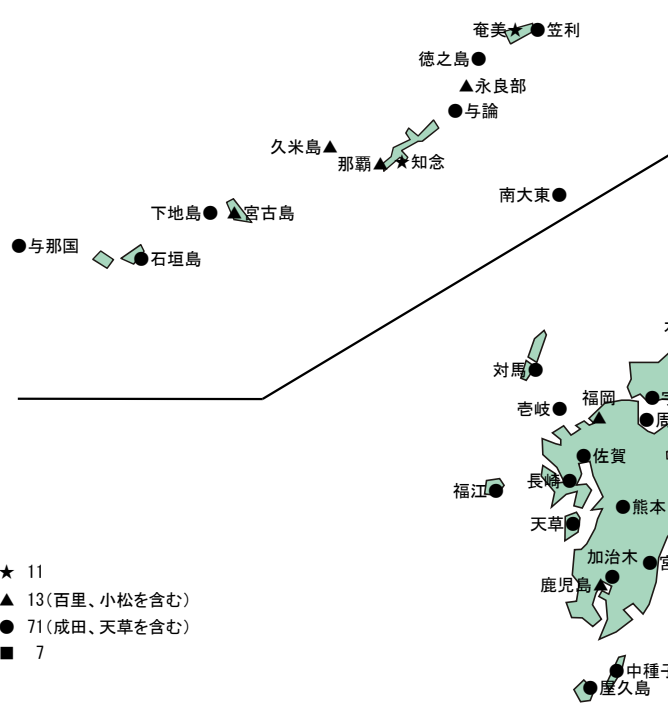

# VOR/DME等の配置図

- TACAN ★ 11
- VORTAC ▲ 13(百里、小松を含む)
- VOR/DME ● 71(成田、天草を含む)
- DME ■ 7

令和5年4月1日現在