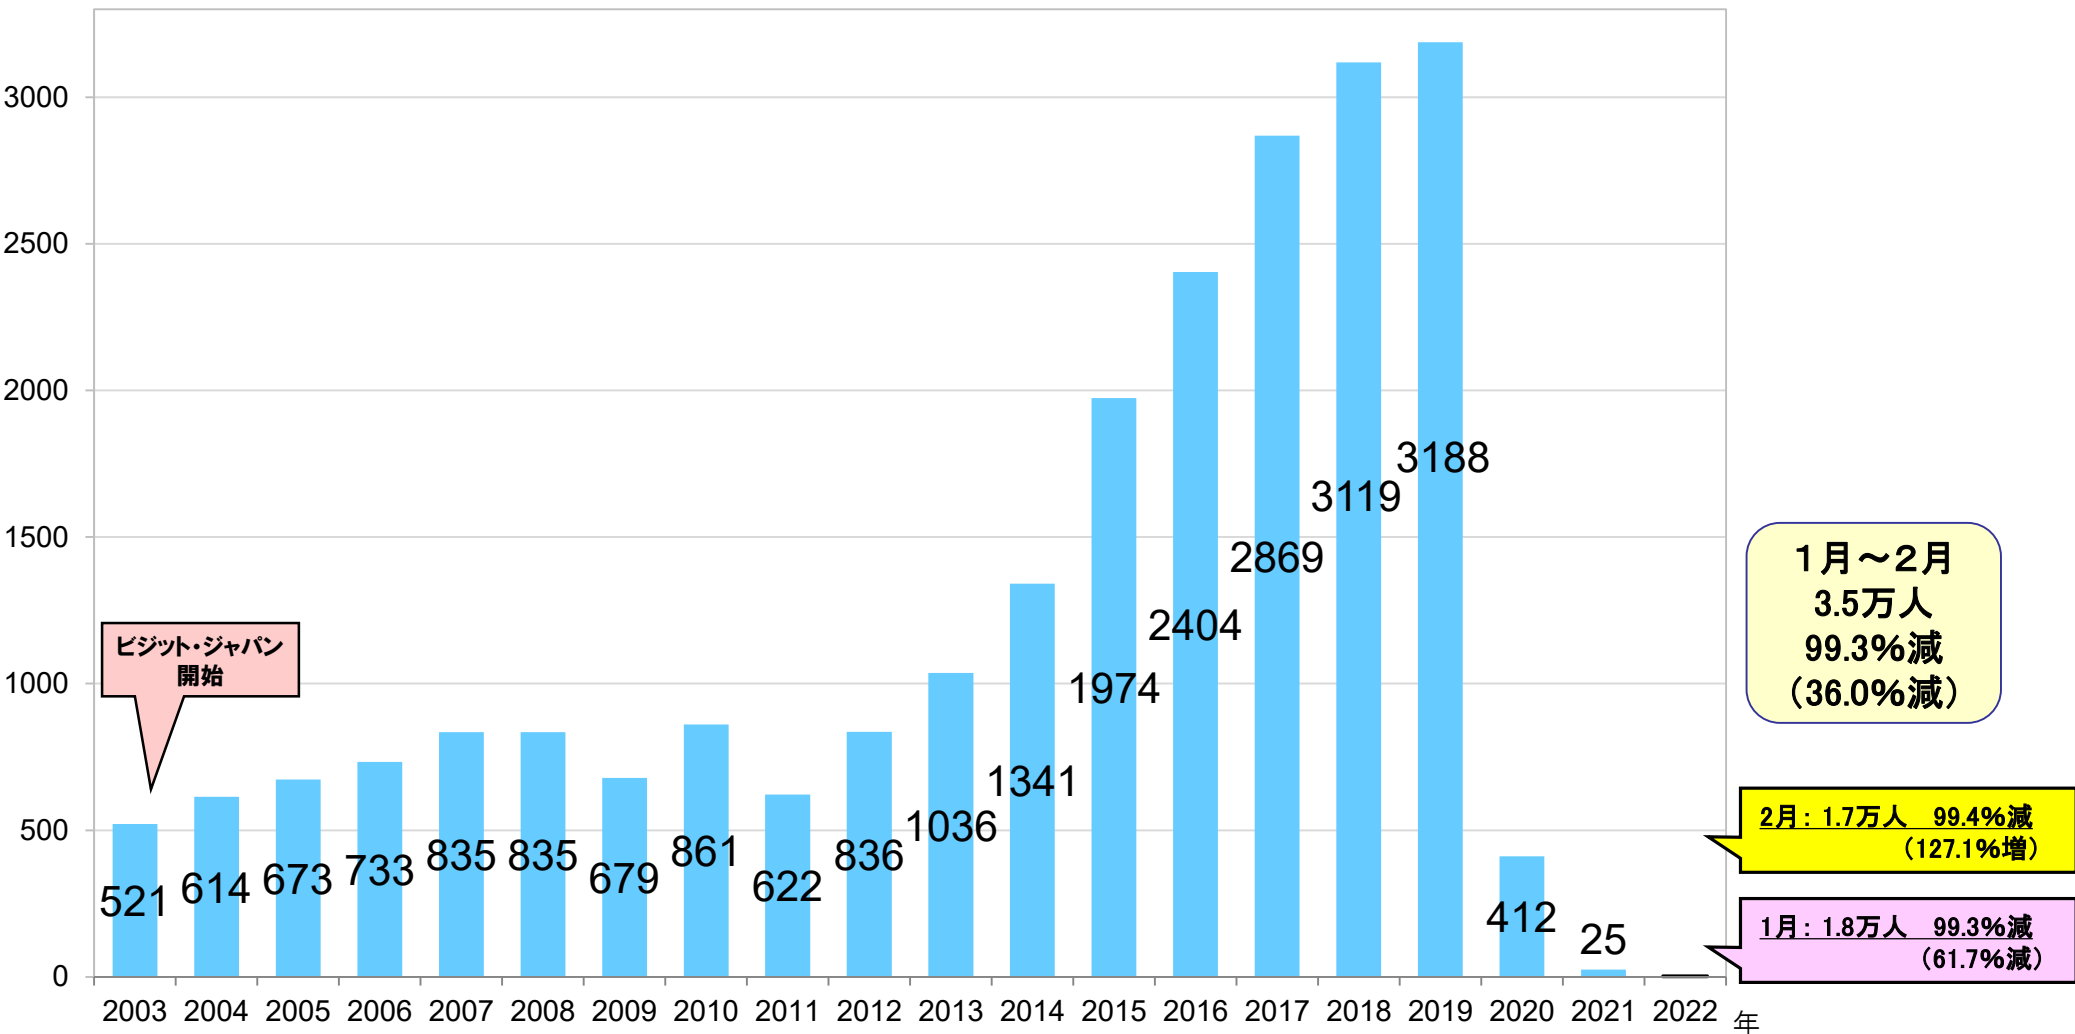

訪日外国人旅行者数の推移

※昨年、新型コロナウイルスの影響により、出入国者数が激減する等、特殊な状況となったことに鑑み、各月の訪日外国人旅行者数は2019年を基準として比較した数字を記載。

万人

【お問い合わせ先】
観光庁国際観光課 大内、十川、山川
(代表) 03-5253-8111(内線27402、27420) (直通) 03-5253-8324

注) 2020年以前の値は確定値、2021年の値は暫定値、2022年1月~2月の値は推計値、
%は対2019年同月比、()内は対前年同月比

◆注4：中東地域はイスラエル、トルコ、GCC6か国(サウジアラビア、アラブ首長国連邦(UAE)、バーレーン、オマーン、カタール、クウェート)を指す。

◆注5：新型コロナウイルス感染症に関する水際対策の強化により、上陸拒否対象国からは特段の事情がない限り入国できない(上陸拒否対象国：162の国、地域(3月1日現在))。

◆注6：昨年は、新型コロナウイルスの影響により、出入国数が激減する等、特殊な状況となったことに鑑み、各月の訪日外国人旅行者数は2019年を基準として比較した数字を記載。