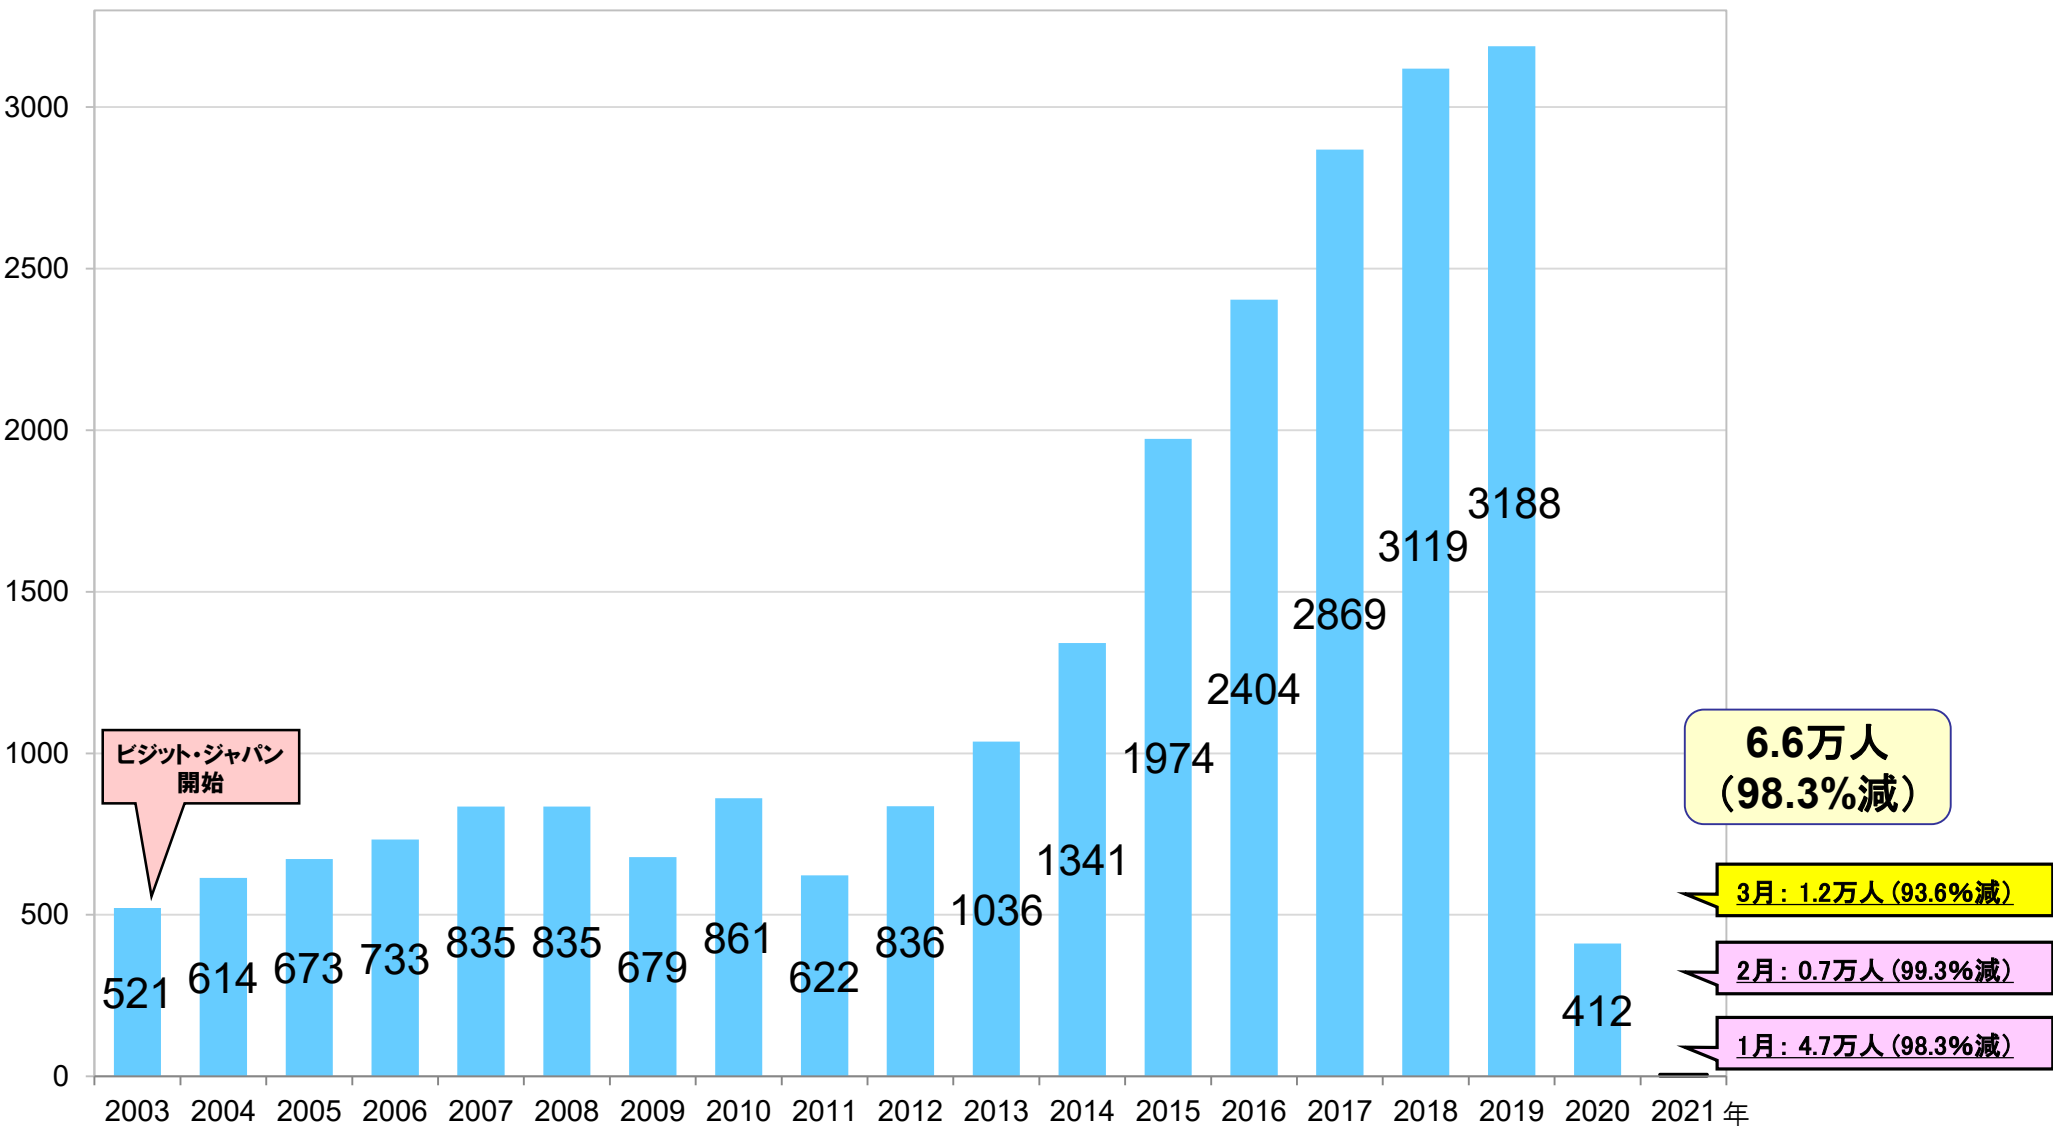

# 訪日外国人旅行者数の推移

万人

【お問い合わせ先】  
観光庁国際観光課 大内、十川、山川  
(代表) 03-5253-8111(内線27402、27420) (直通) 03-5253-8324

注) 2019年以前の値は確定値、2020年、2021年1月の値は暫定値、2021年2月～3月の値は推計値、%は対前年同月比

出典: 日本政府観光局(JNTO)

# 2021年3月の訪日外国人旅行者数(推計値)

国・地域	Country/Area	総数 Total			総数 Total		
		2020年 3月	2021年 3月	伸率(%)	2020年 1月～3月	2021年 1月～3月	伸率(%)
総数	Grand Total	193,658	12,300	▲ 93.6	3,939,827	66,200	▲ 98.3
韓国	South Korea	16,669	2,000	▲ 88.0	477,377	5,400	▲ 98.9
中国	China	10,365	4,000	▲ 61.4	1,022,375	15,900	▲ 98.4
台湾	Taiwan	7,700	600	▲ 92.2	689,359	1,600	▲ 99.8
香港	Hong Kong	9,917	60	▲ 99.4	344,888	260	▲ 99.9
タイ	Thailand	4,805	100	▲ 97.9	215,296	900	▲ 99.6
シンガポール	Singapore	5,050	60	▲ 98.8	54,781	200	▲ 99.6
マレーシア	Malaysia	3,287	100	▲ 97.0	74,705	400	▲ 99.5
インドネシア	Indonesia	7,370	300	▲ 95.9	69,601	1,400	▲ 98.0
フィリピン	Philippines	10,930	200	▲ 98.2	104,246	1,400	▲ 98.7
ベトナム	Vietnam	20,842	200	▲ 99.0	111,171	20,400	▲ 81.6
インド	India	1,948	700	▲ 64.1	22,414	2,200	▲ 90.2
豪州	Australia	8,767	50	▲ 99.4	142,603	190	▲ 99.9
米国	U.S.A.	22,964	600	▲ 97.4	213,680	2,200	▲ 99.0
カナダ	Canada	6,149	50	▲ 99.2	52,681	200	▲ 99.6
メキシコ	Mexico	1,691	20	▲ 98.8	9,300	100	▲ 98.9
英国	United Kingdom	6,778	200	▲ 97.0	49,743	500	▲ 99.0
フランス	France	7,665	90	▲ 98.8	41,269	720	▲ 98.3
ドイツ	Germany	6,472	80	▲ 98.8	28,598	480	▲ 98.3
イタリア	Italy	1,488	50	▲ 96.6	13,127	230	▲ 98.2
ロシア	Russia	5,639	90	▲ 98.4	20,740	380	▲ 98.2
スペイン	Spain	1,765	80	▲ 95.5	11,251	290	▲ 97.4
中東地域	Middle East	681	70	▲ 89.7	7,032	230	▲ 96.7
その他	Others	24,716	2,600	▲ 89.5	163,590	10,620	▲ 93.5

◆注4：中東地域はイスラエル、トルコ、GCC6か国(サウジアラビア、アラブ首長国連邦(UAE)、バーレーン、オマーン、カタール、クウェート)を指す。

◆注5：新型コロナウイルス感染症に関する水際対策の強化により、上陸拒否対象国からは特段の事情がない限り入国できない(上陸拒否対象国:152の国、地域(3月18日現在))。