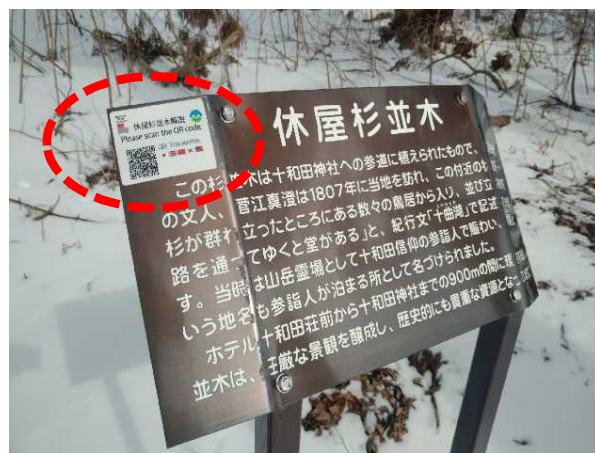

平泉 観自在王院跡
整備媒体：看板

岐阜公園
整備媒体：看板

十和田八幡平国立公園
整備媒体：WEB(QRコード)

日光二荒山神社 神橋
整備媒体：看板

伊勢志摩国立公園
整備媒体：Uni-voice

豊の国千年ロマン観光園
整備媒体：パンフレット