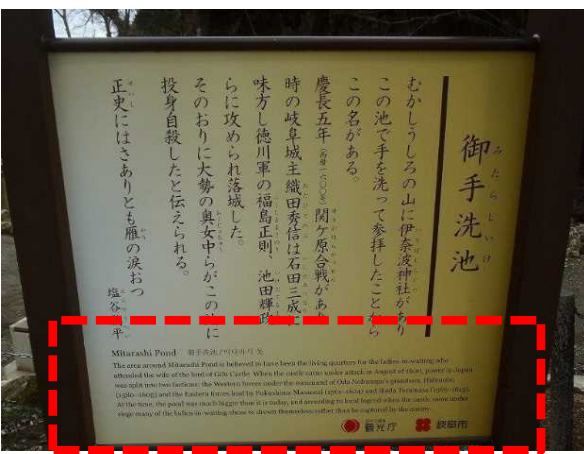

平泉 観自在王院跡
整備媒体：看板

岐阜公園
整備媒体：看板

十和田八幡平国立公園
整備媒体：WEB(QRコード)

日光二荒山神社 神橋
整備媒体：看板

伊勢志摩国立公園
整備媒体：Uni-voice

豊の国千年ロマン観光園
整備媒体：パンフレット