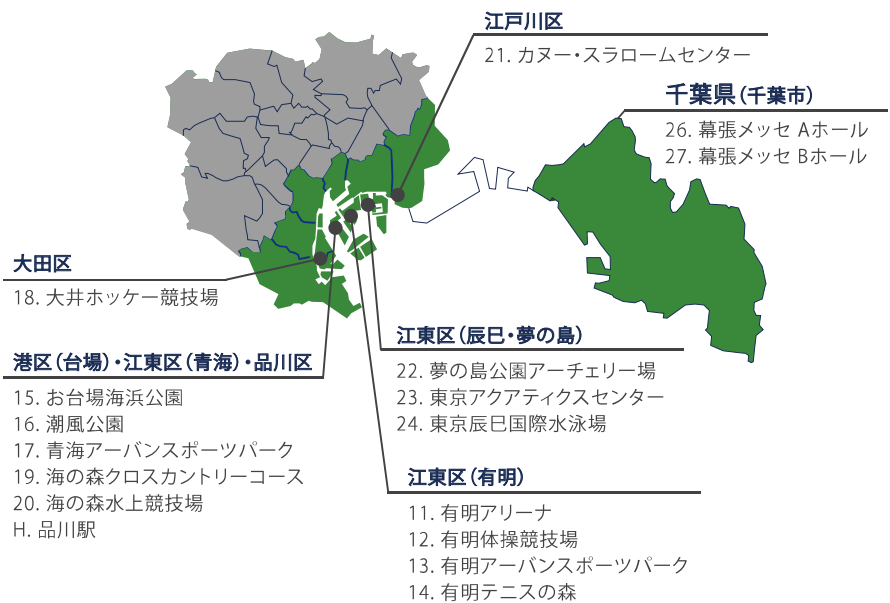

会場地図

ヘリテッジゾーン

東京ベイゾーン

関東圏

埼玉県

- 29. さいたまスーパーアリーナ
- 31. 霞ヶ関カンツリー倶楽部
- 41. 埼玉スタジアム2002

茨城県

- 40. 茨城カシマスタジアム

千葉県(房総)

- 28. 釣ヶ崎海岸サーフィンビーチ

神奈川県

- 32. 江の島ヨットハーバー
- 37. 横浜スタジアム
- 42. 横浜国際総合競技場

練馬区

- 30. 陸上自衛隊朝霞訓練場

地方会場

北海道

- 25. 札幌大通公園
- 38. 札幌ドーム

宮城県

- 39. 宮城スタジアム

福島県

- 36. 福島あづま球場

静岡県

- 33. 伊豆ベロドローム
- 34. 伊豆MTBコース
- 35. 富士スピードウェイ