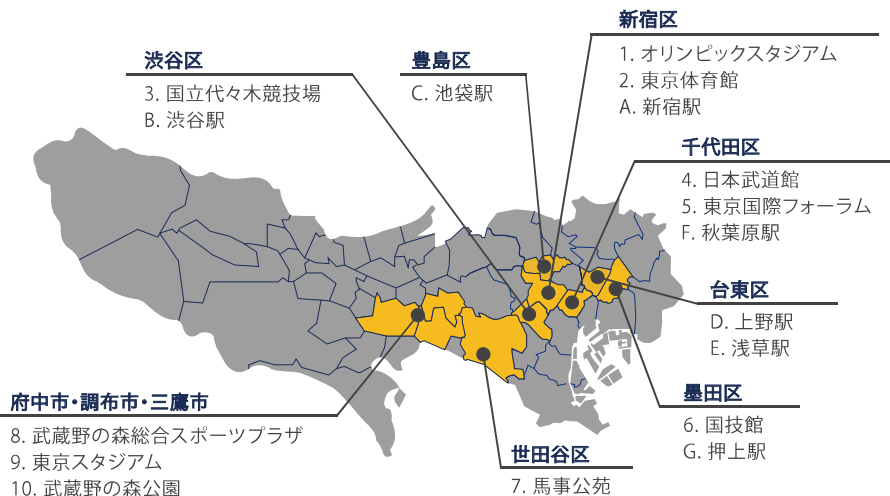

会場地図

ヘリテッジゾーン

東京ベイゾーン

関東圏

埼玉県

- 29. さいたまスーパーアリーナ
- 31. 霞ヶ関カンツリー倶楽部
- 41. 埼玉スタジアム2002

茨城県

- 40. 茨城カシマスタジアム

千葉県(房総)

- 28. 釣ヶ崎海岸サーフィンビーチ

神奈川県

- 32. 江の島ヨットハーバー
- 37. 横浜スタジアム
- 42. 横浜国際総合競技場

練馬区

- 30. 陸上自衛隊朝霞訓練場

地方会場

北海道

- 25. 札幌大通公園
- 38. 札幌ドーム

宮城県

- 39. 宮城スタジアム

福島県

- 36. 福島あづま球場

静岡県

- 33. 伊豆ベロドローム
- 34. 伊豆MTBコース
- 35. 富士スピードウェイ