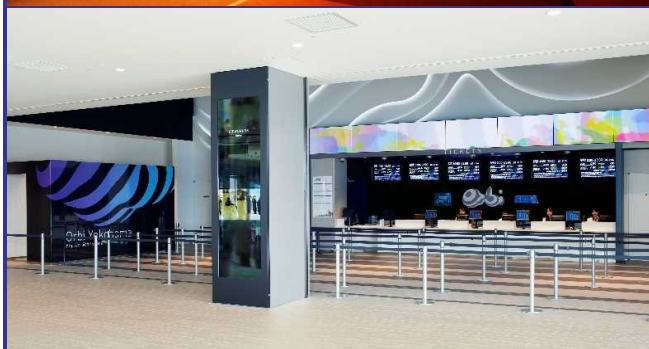

Orbi Yokohama(オービィ横浜)

施設紹介

セガのエンタテインメント技術とBBC EARTHの自然・生物映像を融合し、全く新しい形で大自然の神秘を全身で感じることのできるエンタテインメント施設。リアルは動物園、映像はOrbiと横浜市内で全て味わうことが可能。

お問い合わせ先

(株)セガ・ライブクリエイション
運営部 オービィ横浜 竹内 康人
Tel.045-319-6543
Email:Yasuhito.Takeuchi@sega.com

駐車スペース

駐車	大型バス:なし 普通車:なし
停車	スペースなし
その他	近隣に有料駐車場有

開催可能なスペース

■カフェ

開催可能な催事・イベントの種類	レセプション / 懇親会 / 交流会

最大収容人数	100名 (立食)	料金	応相談
--------	--------------	----	-----

■ツアールーム

開催可能な催事・イベントの種類	会議 / セミナー / 学会