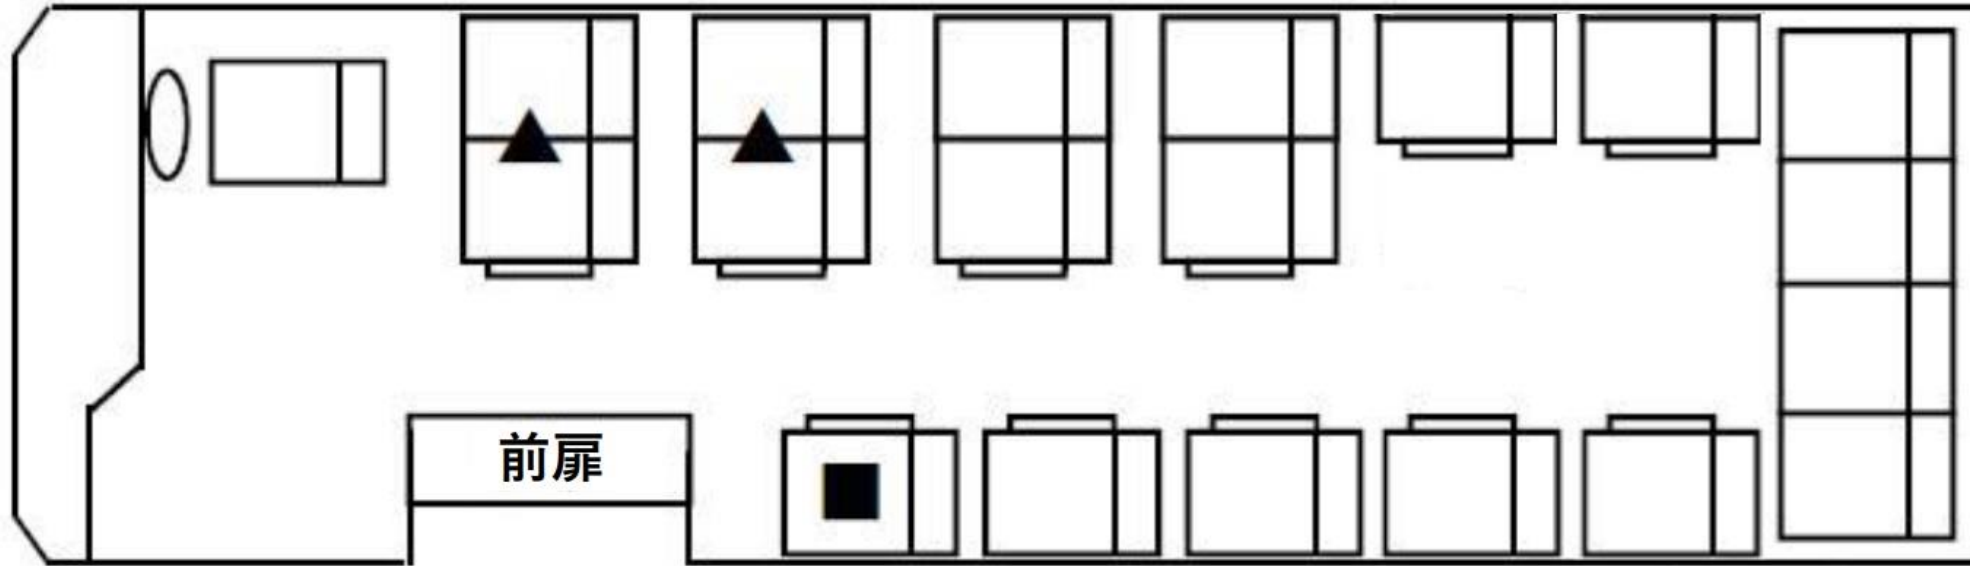

# 新型J6郊外型 座席レイアウト

2023年度 社名・型式 BYD小型路線バス 仕様：郊外型  
乗車定員32人（座席15＋跳上4＋立席12＋運転席1）

- ▲部：折畳みシート(車椅子スペース)
- 部：優先席