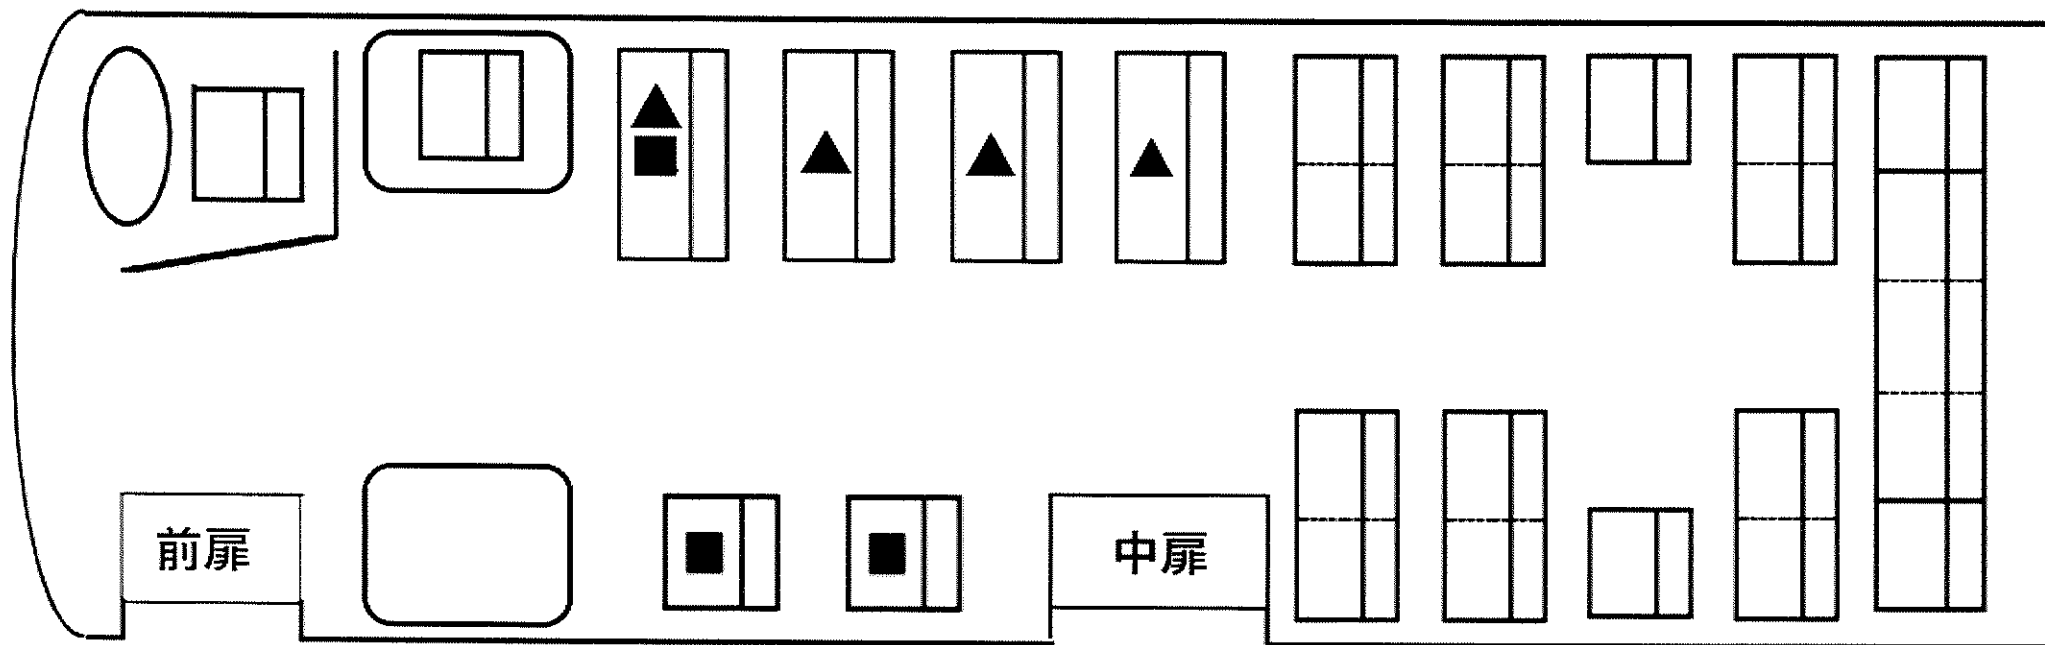

新型K8郊外型 座席レイアウト

- 2023年度 社名・型式 BYD大型路線バス 仕様：郊外型
- 乗車定員76人（座席22＋跳上8＋立席45＋運転席1）

▲部：折畳みシート(車椅子スペース)

■部：優先席