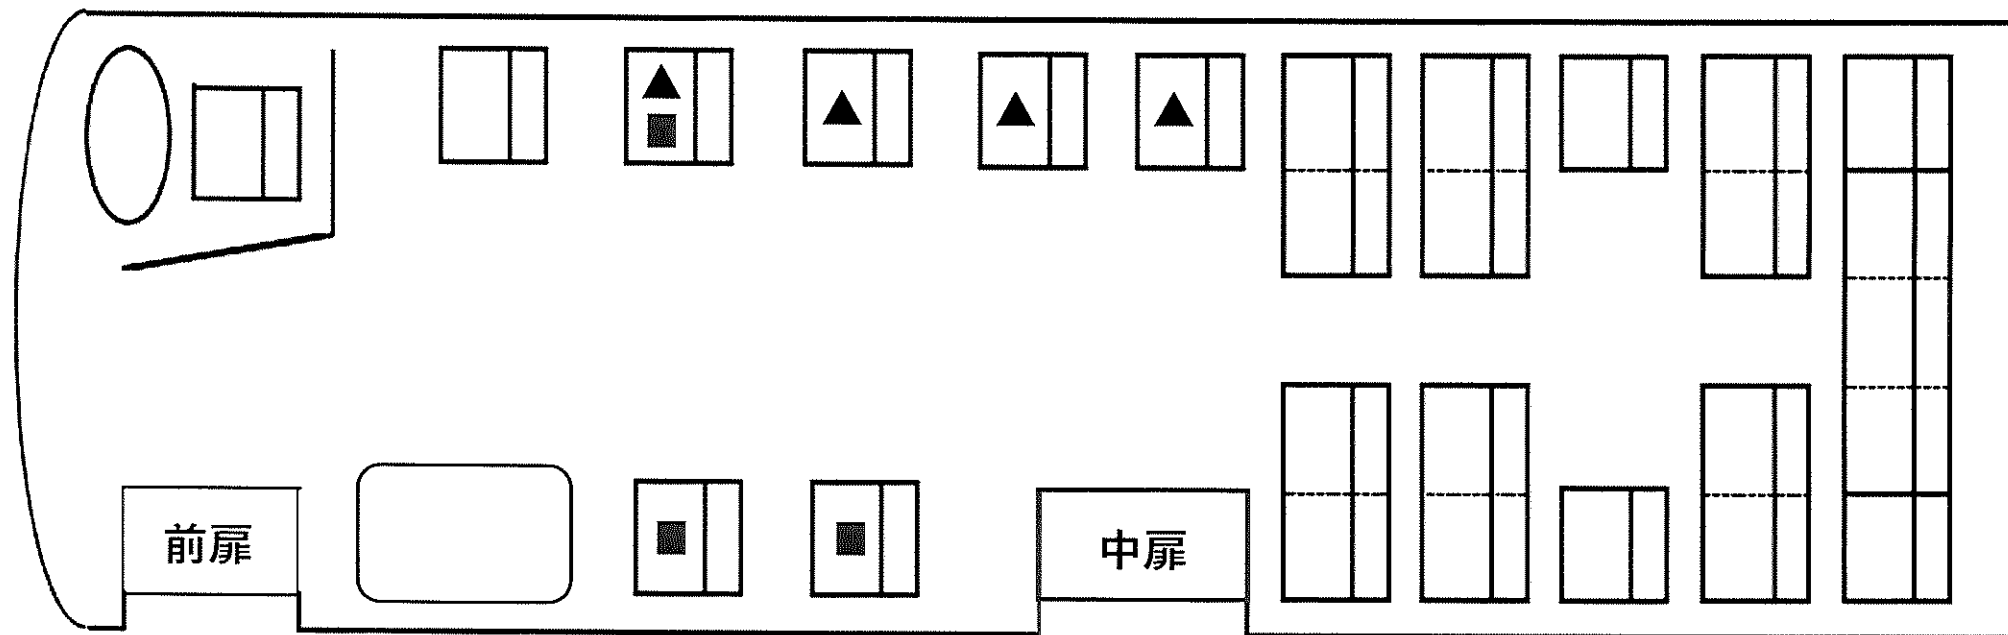

新型K8都市型 座席レイアウト

- 2023年度 社名・型式 BYD大型路線バス 仕様：都市型
- 乗車定員81人（座席22 + 跳上4 + 立席54 + 運転席 1）

▲部：折畳みシート(車椅子スペース)

■部：優先席