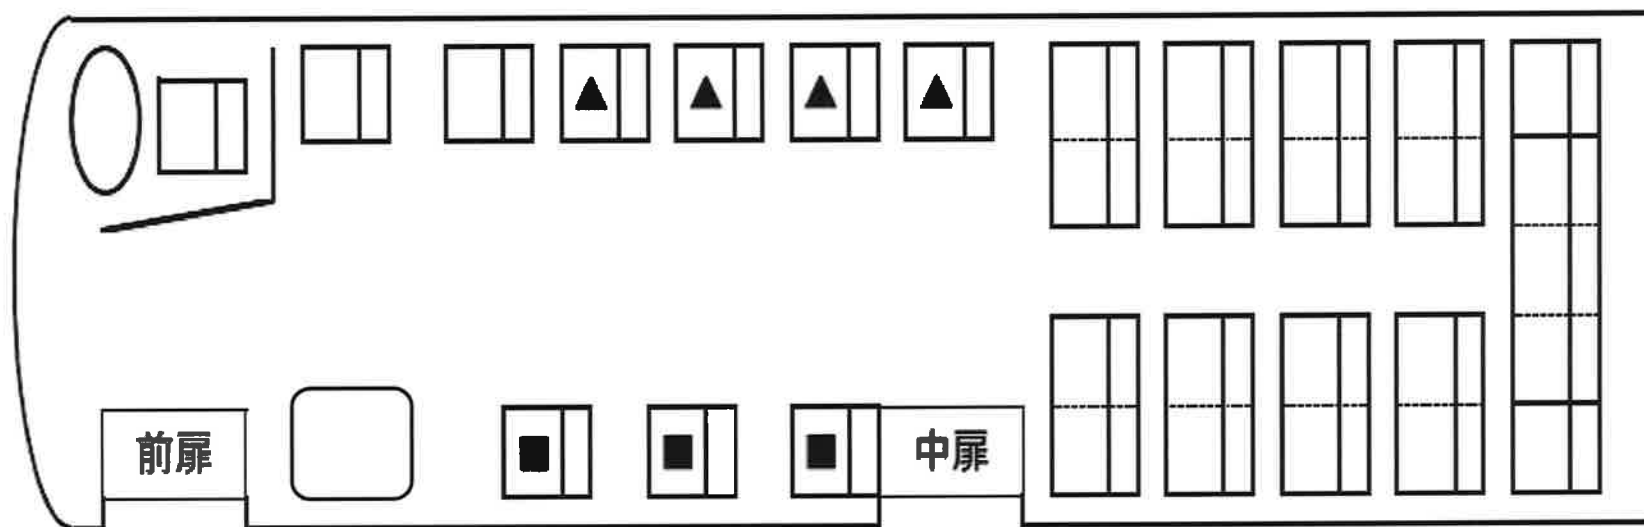

K8都市型 座席レイアウト

2022年度 社名・型式 BYD大型路線バス 仕様：都市型

乗車定員81人（座席26 + 跳上4 + 立席50 + 運転席1）

▲部: 折畳みシート(車椅子スペース)
■部: 優先席