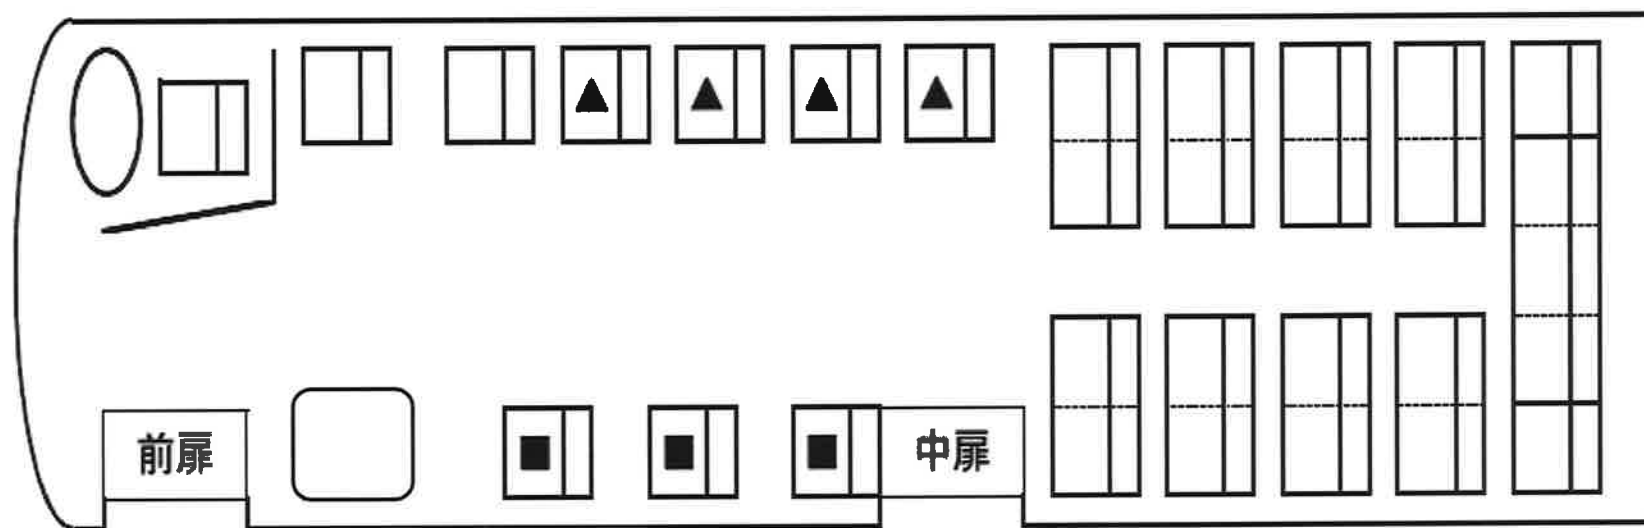

K8都市型 座席レイアウト

2022年度 社名・型式 BYD大型路線バス 仕様：都市型

乗車定員81人（座席26＋跳上4＋立席50＋運転席1）

▲部：折畳みシート(車椅子スペース)

■部：優先席