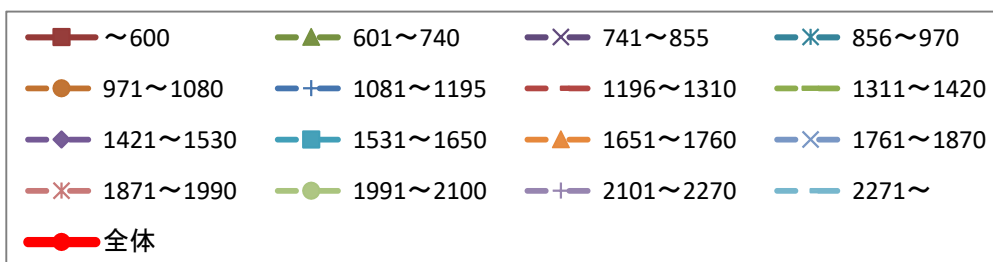

### 3. ガソリン乗用車のJC08モード燃費平均値の推移

車両重量による区分

※燃費基準値は、この車両重量区分毎に定められています。