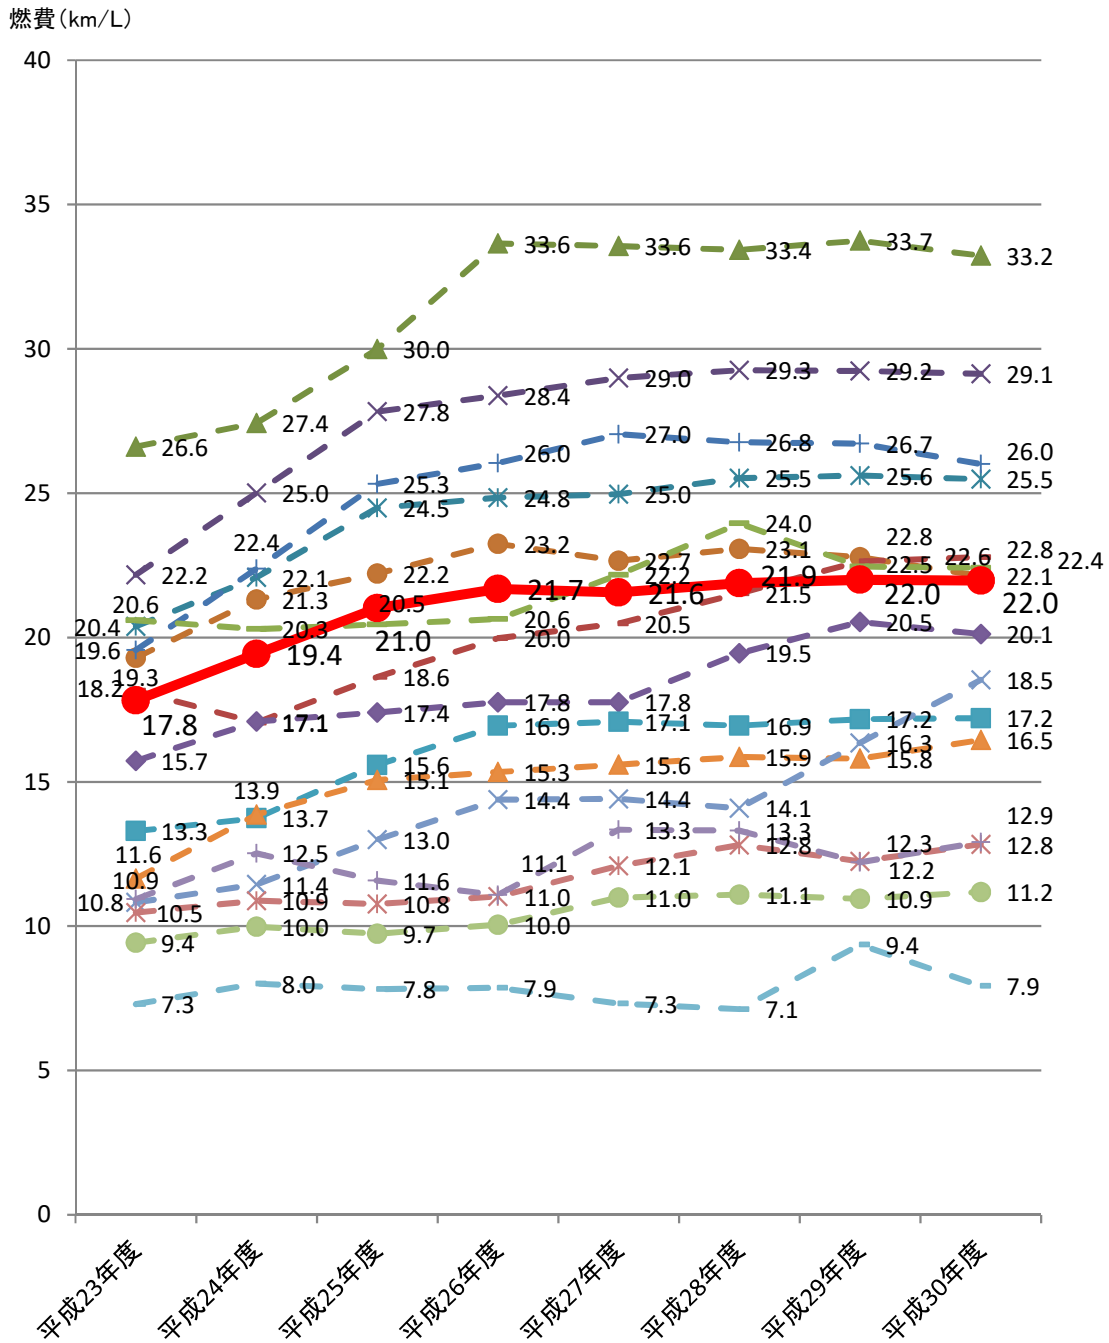

### 3. ガソリン乗用車のJC08モード燃費平均値の推移

車両重量による区分

※燃費基準値は、この車両重量区分毎に定められています。