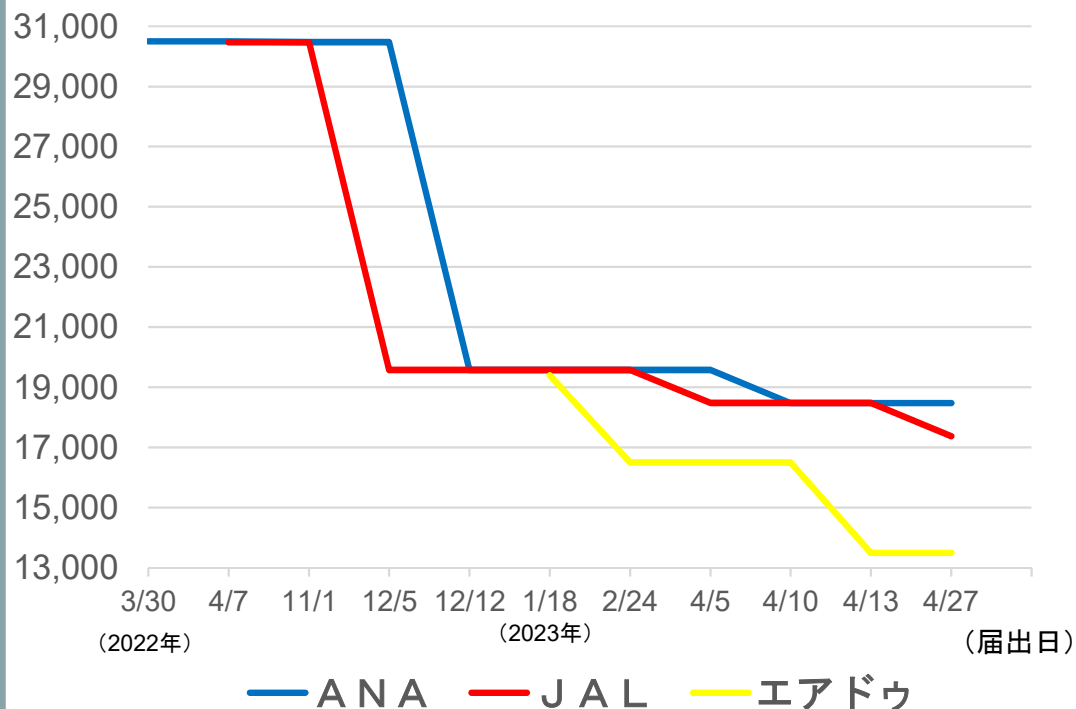

競合路線における運賃設定状況(代表例)

- 大手2社は、エアドゥ、ソラシドエアを下回らない範囲の運賃水準で、値下げを実施。

■羽田⇒釧路 2023年5月15日(月)搭乗便の例

エアドゥ	71便	7:40発	9:15着
ANA	4771便	同上(コードシェア)	
JAL	541便	7:45発	9:25着

(円)

28日前割引運賃

■熊本⇒羽田 2023年5月1日(月)搭乗便の例

ソラシドエア	12便	7:35発	9:20着
ANA	2412便	同上(コードシェア)	
JAL	622便	7:35発	9:15着

(円)

28日前割引運賃