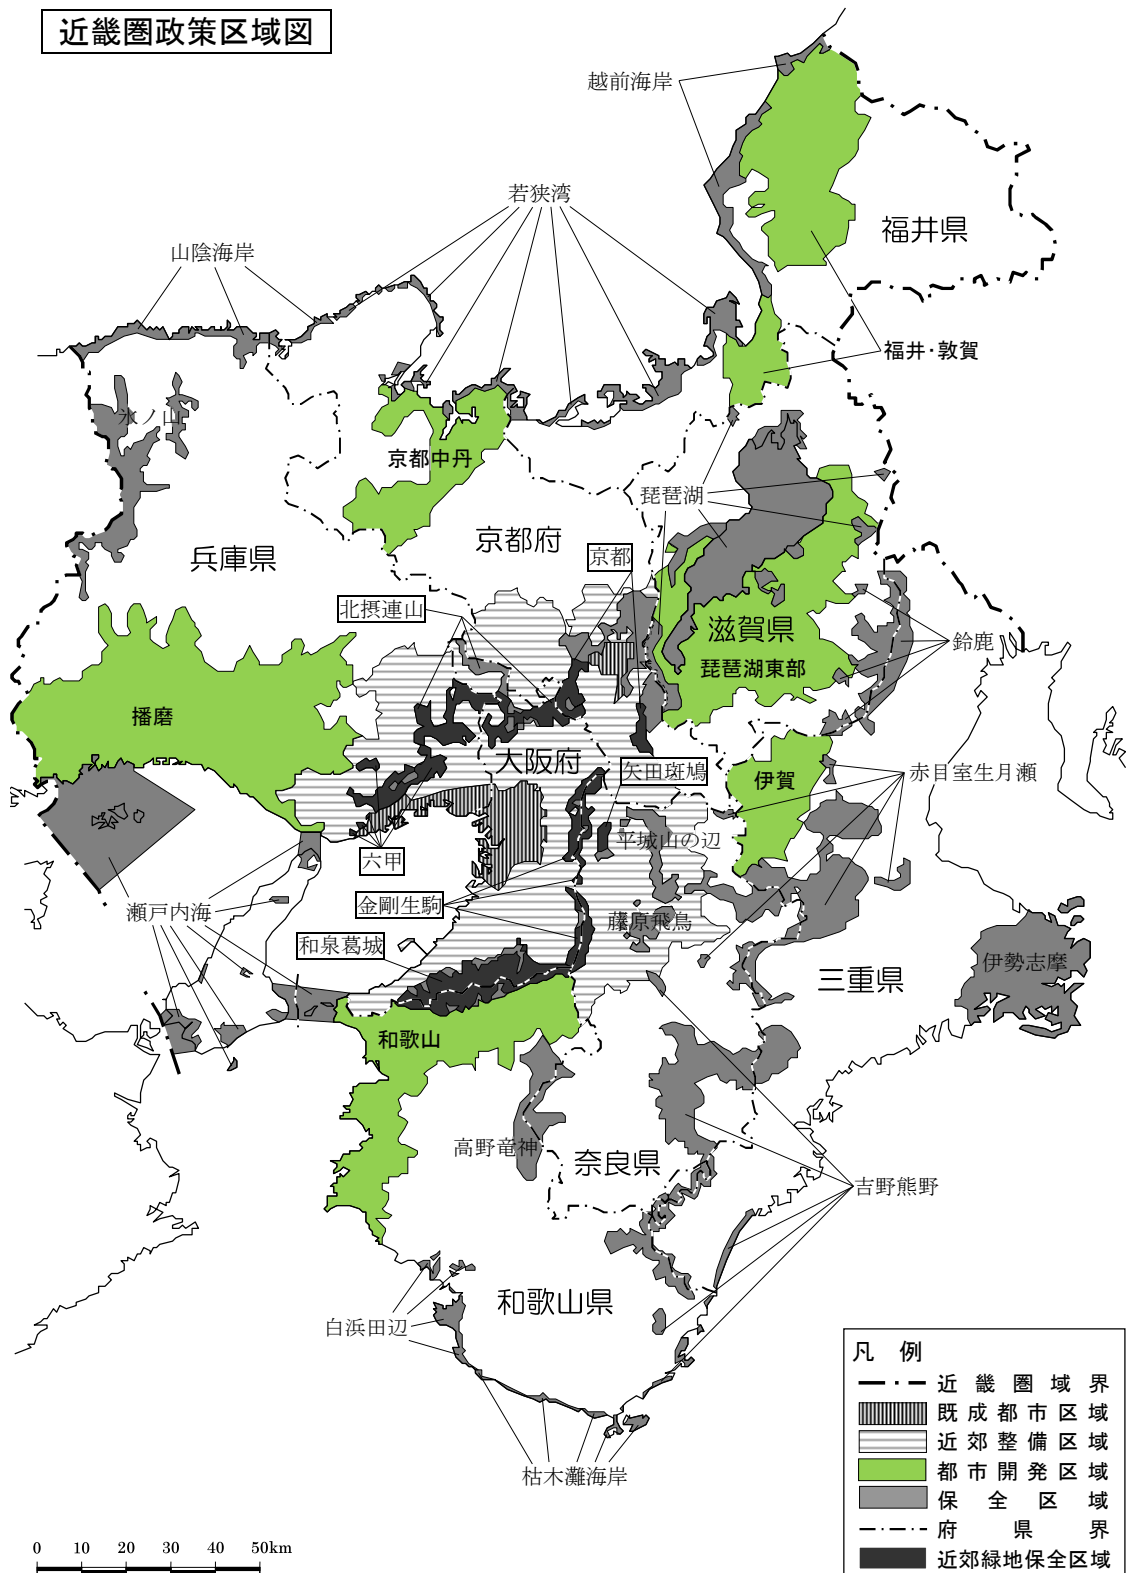

近畿圏政策区域図

※ 「ゴシック体」は都市開発区域の名称であり、「明朝体」は保全区域の名称である。

※ 保全区域の名称のうち「枠囲い」があるものは、近郊緑地保全区域の名称を兼ねる。