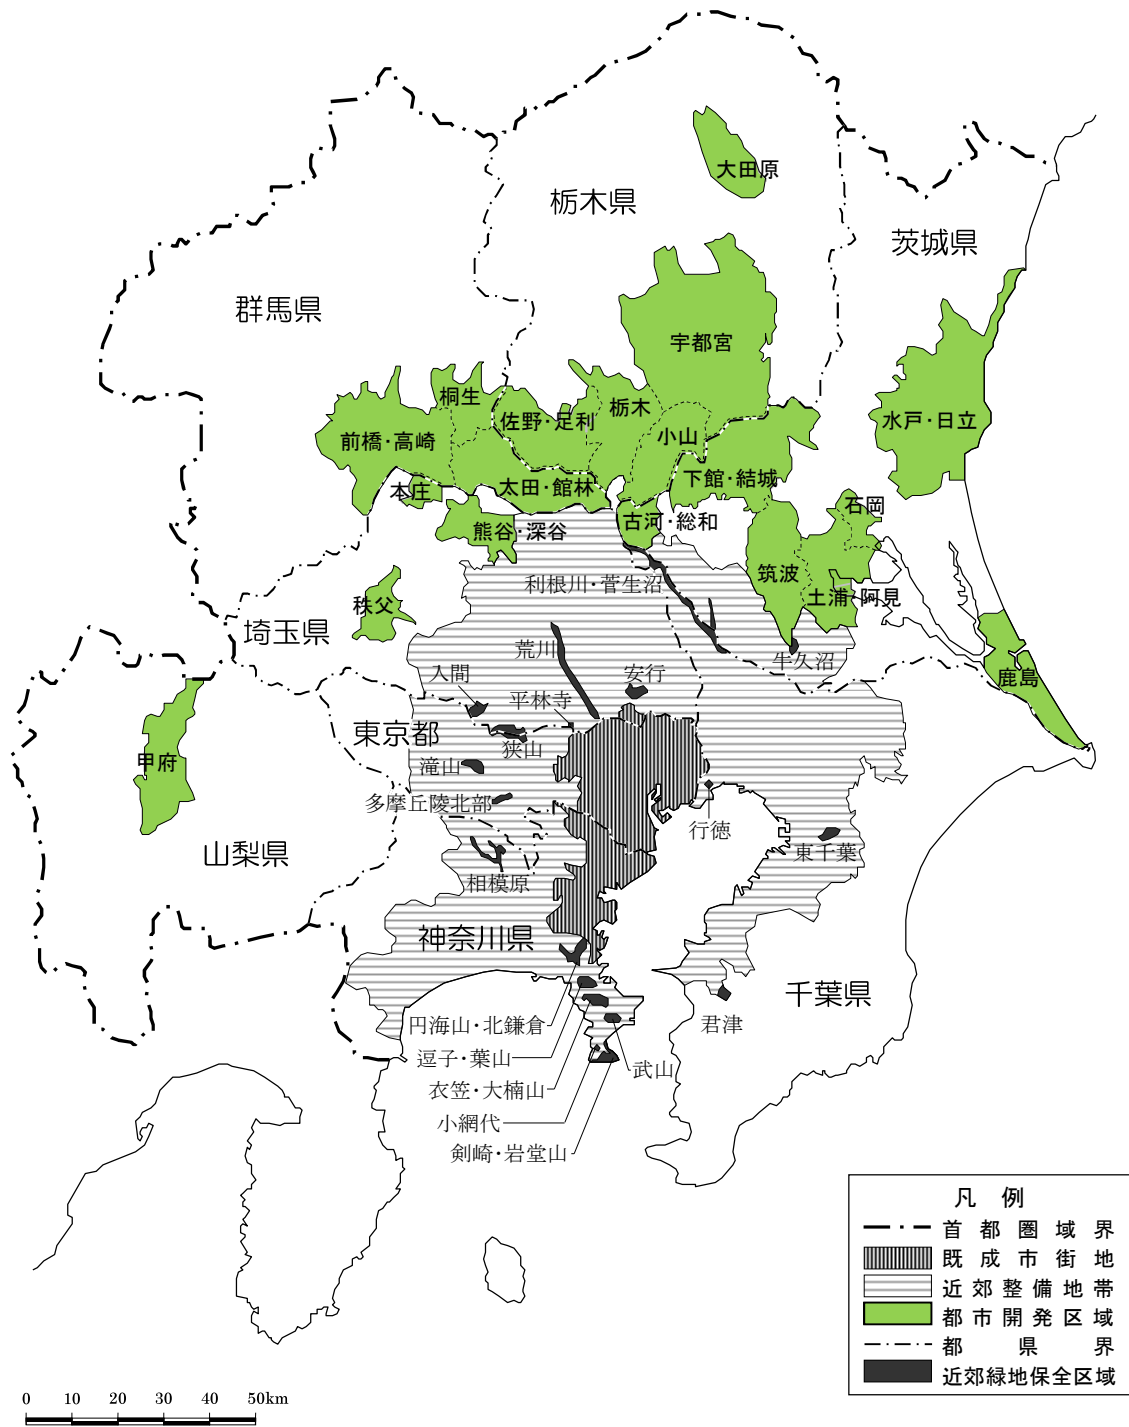

首都圏政策区域図

※「ゴシック体」は都市開発区域の名称であり、「明朝体」は近郊緑地保全区域の名称である。