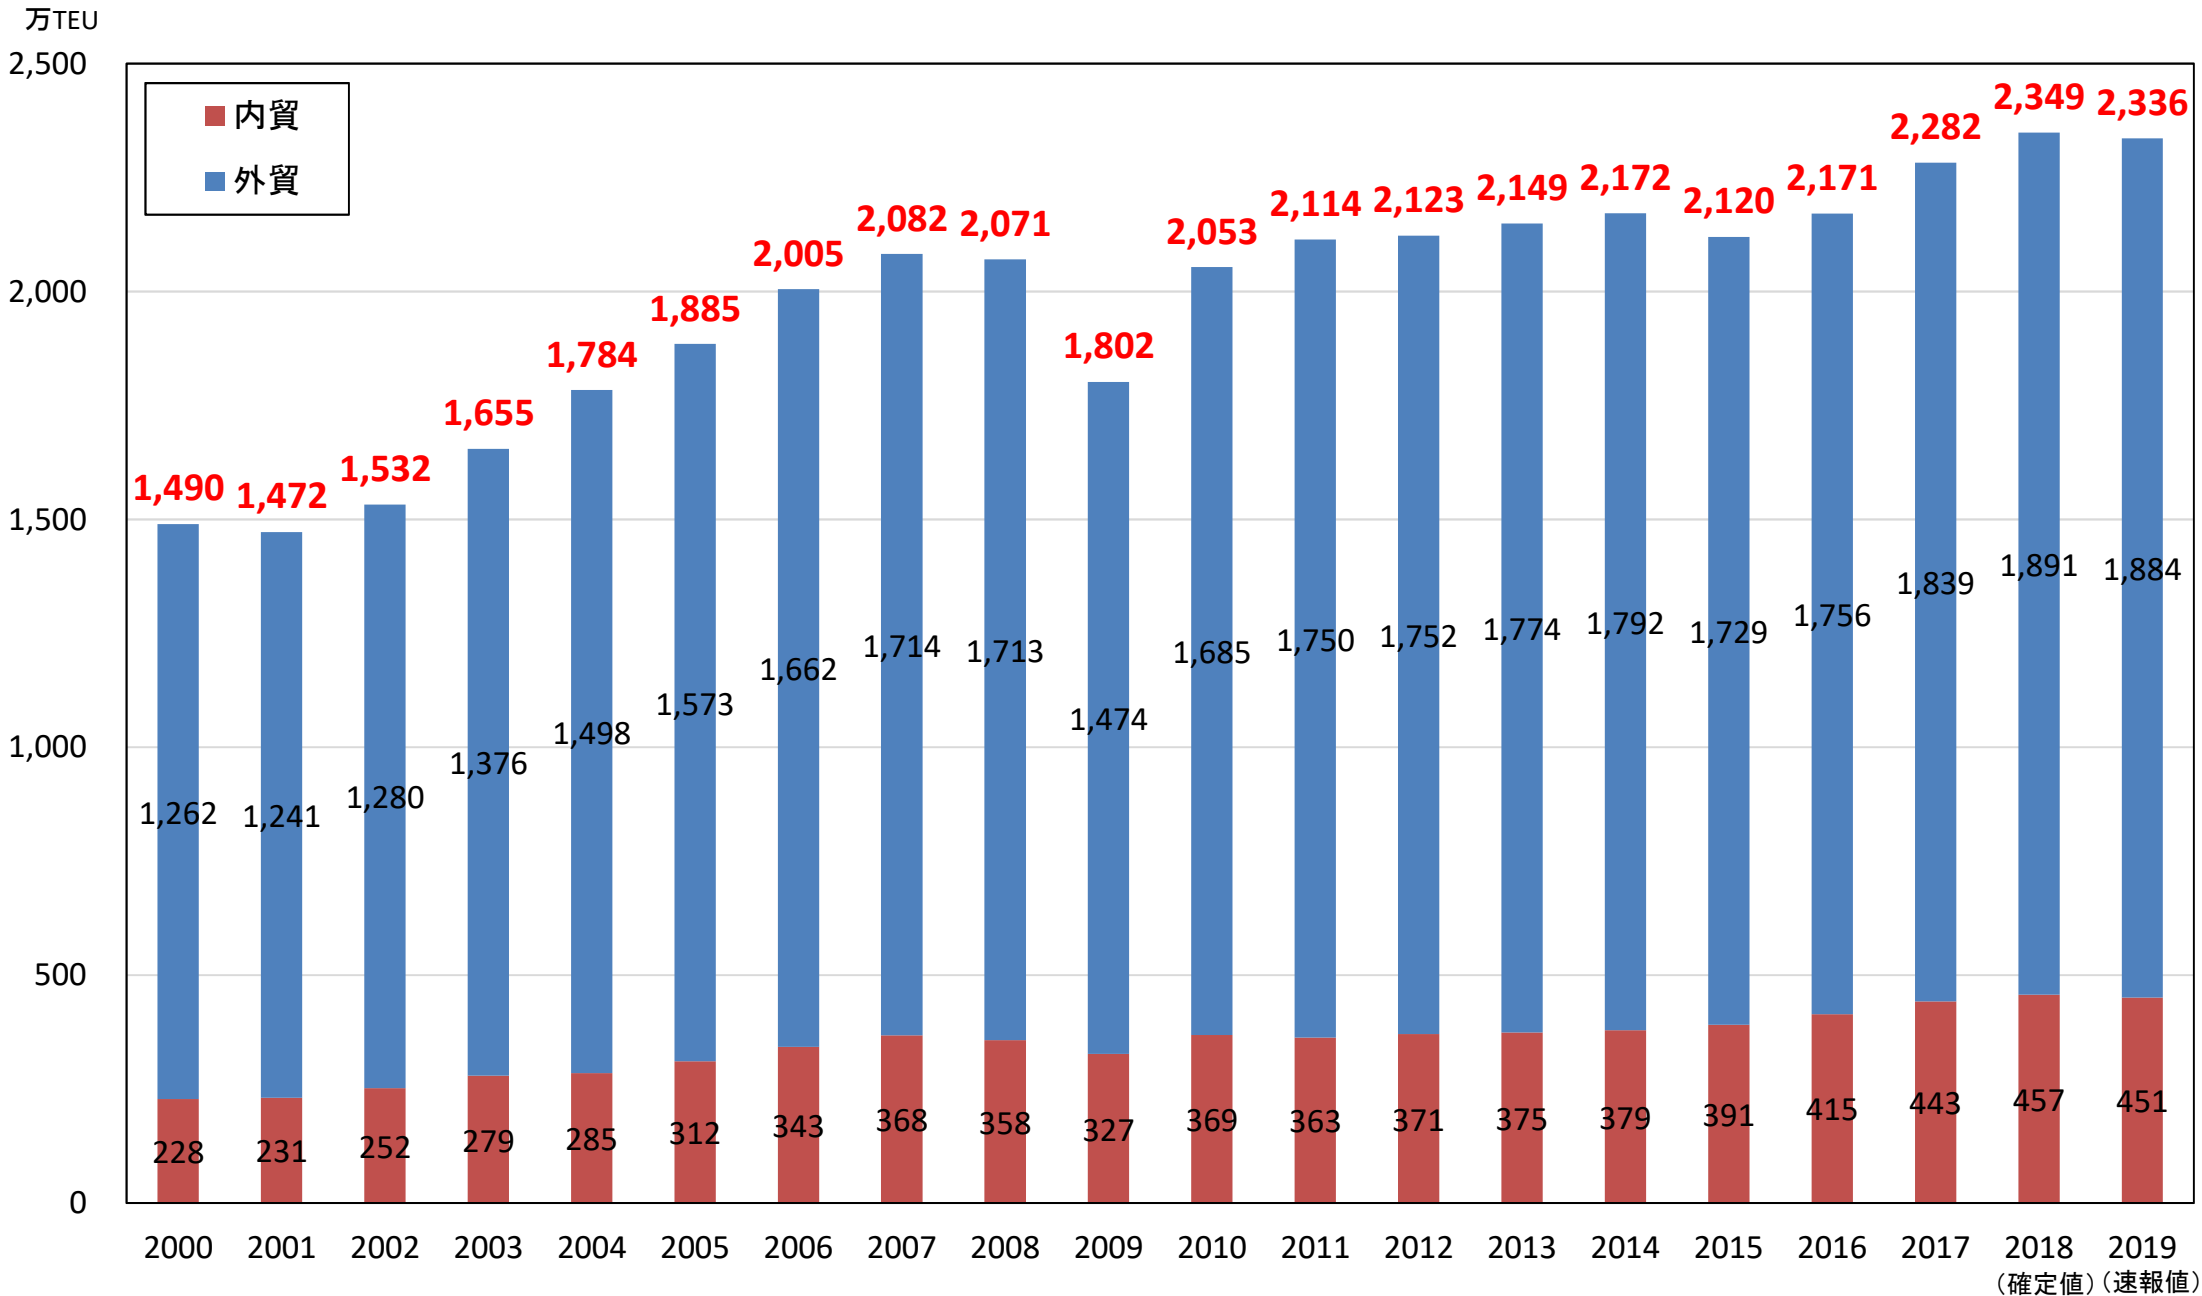

# (参考)我が国のコンテナ取扱貨物量推移

出典：2000～2017年は港湾統計(年報)、2018～2019年は港湾管理者調べ  
 をもとに国土交通省港湾局作成