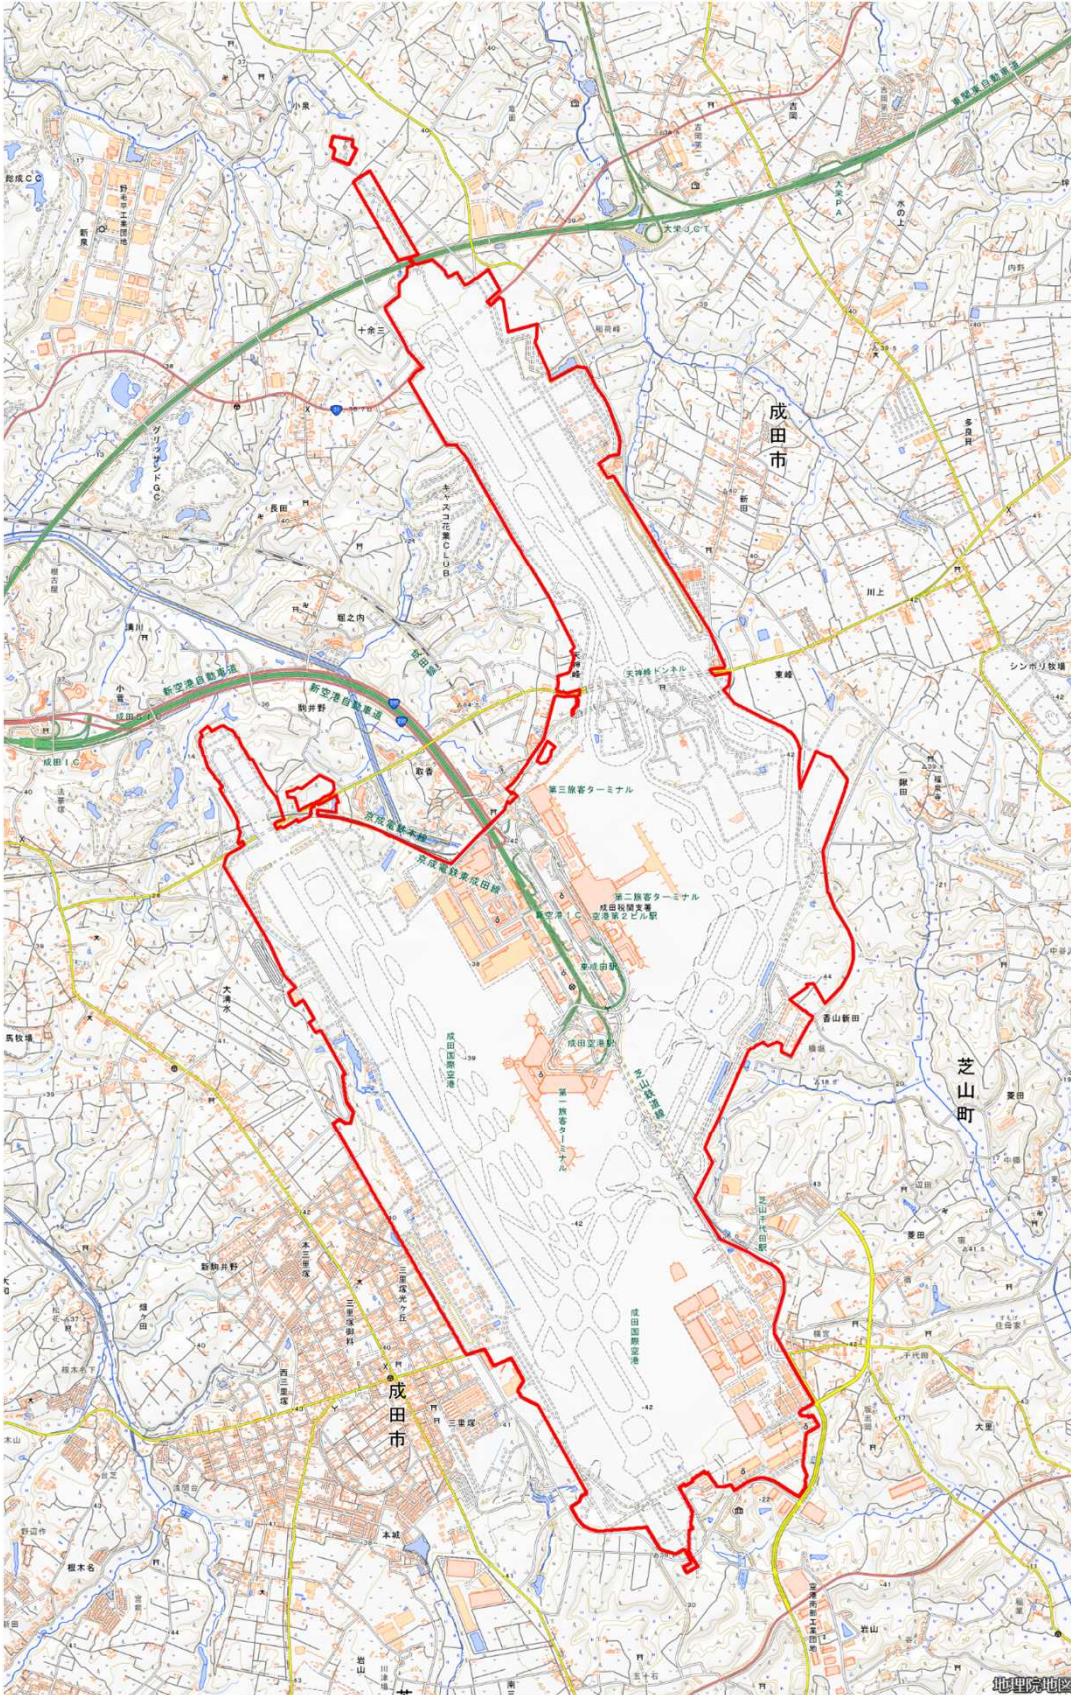

# 成田国際空港 対象空港の区域図

国土地理院の  
地理院地図を利用

この地図は、縮尺2万5000分の1の地形図相当の誤差を有しております。また、地図上に記載した区域を示す線は、データ作成上の誤差を含んでいます。そのため、区域の概略の位置を示す参考図としてご利用ください。

対象空港の区域